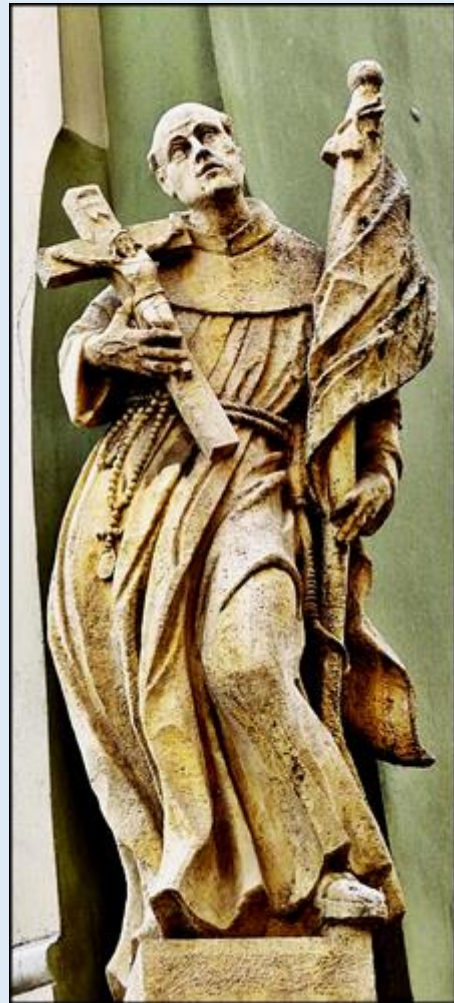

MIEJSCA PAMIĘCI
Kraków – Rynek Główny 26
Kamienica 'Pod św. Janem Kapistranem'

zdjęcia: *Jan Nitecki*

[POWRÓT DO STRONY GŁÓWNEJ IKONOGRAFII](#)