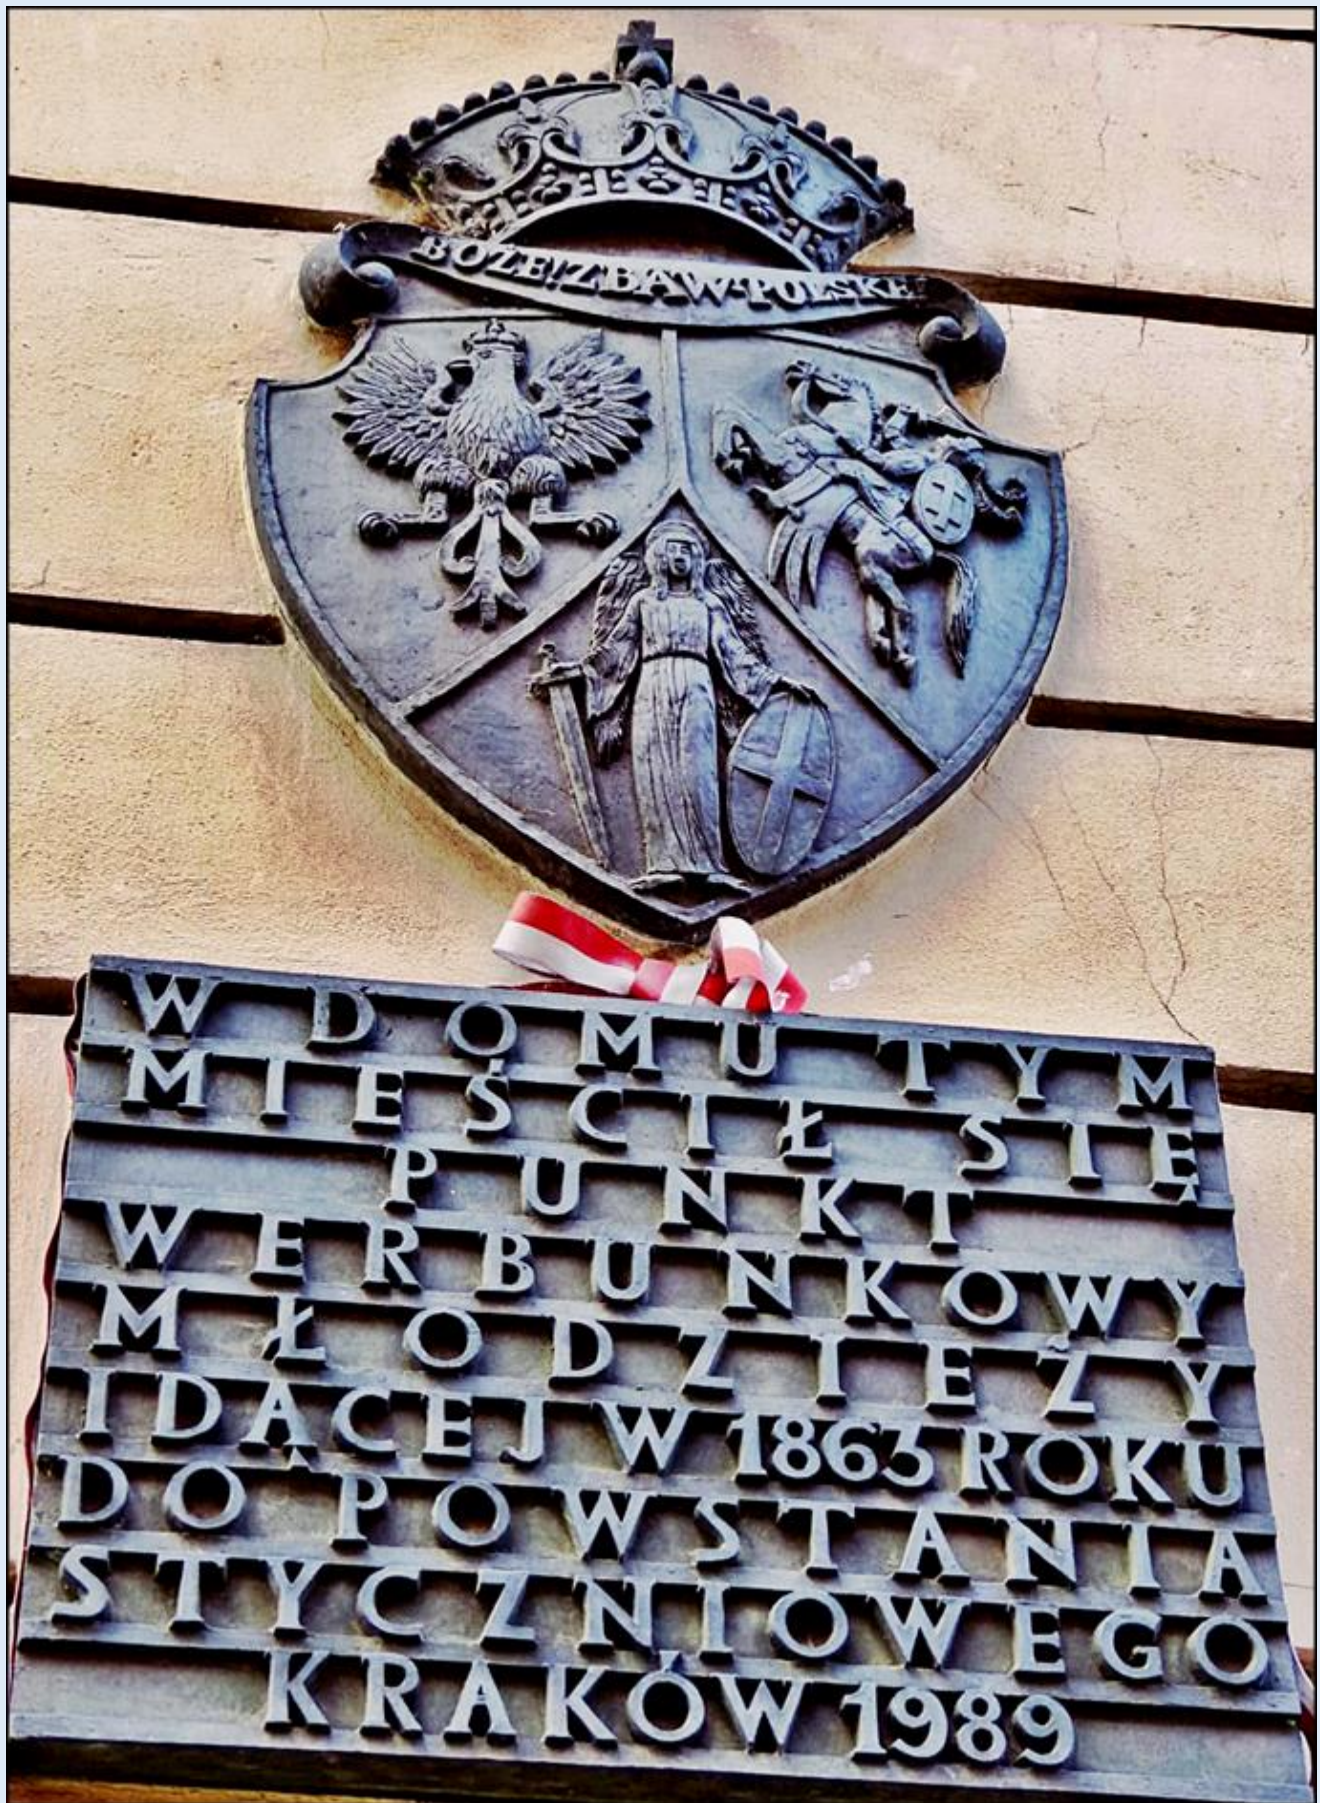

MIEJSCA PAMIĘCI
Kraków – ul. Szpitalna 7
Kamienica 'Pod Rakiem'
z tablicą pamiątkową

zdjęcia: Jan Nitecki

[POWRÓT DO STRONY GŁÓWNEJ IKONOGRAFII](#)