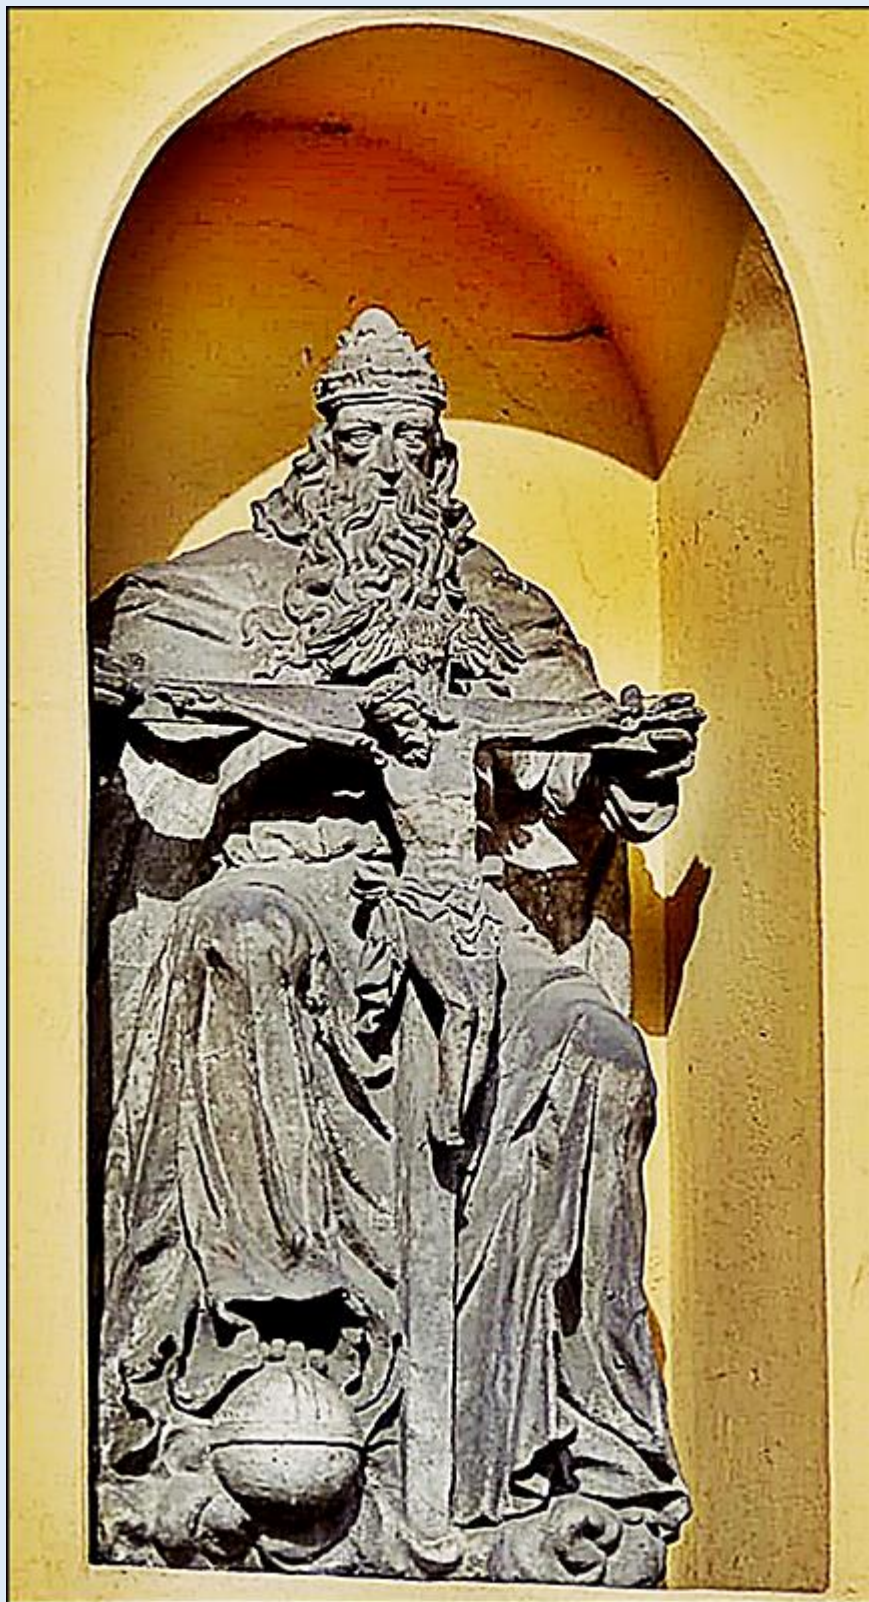

**MIEJSCA PAMIĘCI**  
**Kraków – ul. Stolarska 13**  
**[Kamienica pod Świętą Trójcą](#)**

*zdjęcia: Jan Nitecki*

[POWRÓT DO STRONY GŁÓWNEJ IKONOGRAFII](#)