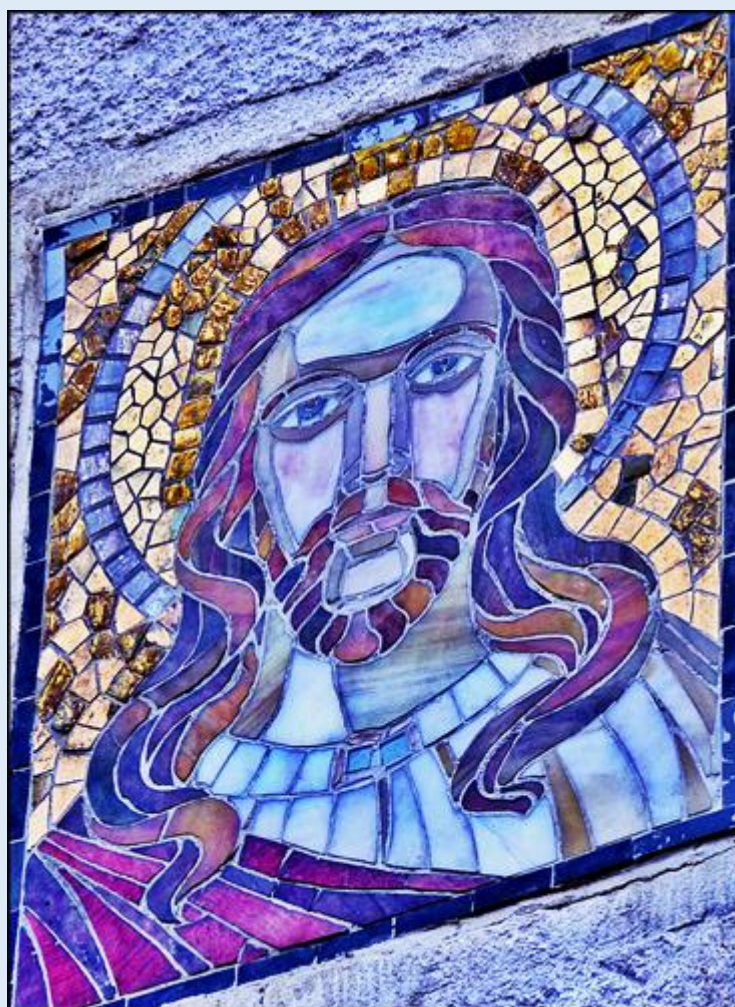

**MIEJSCA PAMIĘCI**  
**Kraków - [ul. Piłsudskiego 40](#)**  
**[Kamienica z Chrystusem](#)**

*zdjęcia: Jan Nitecki*

[POWRÓT DO STRONY GŁÓWNEJ IKONOGRAFII](#)