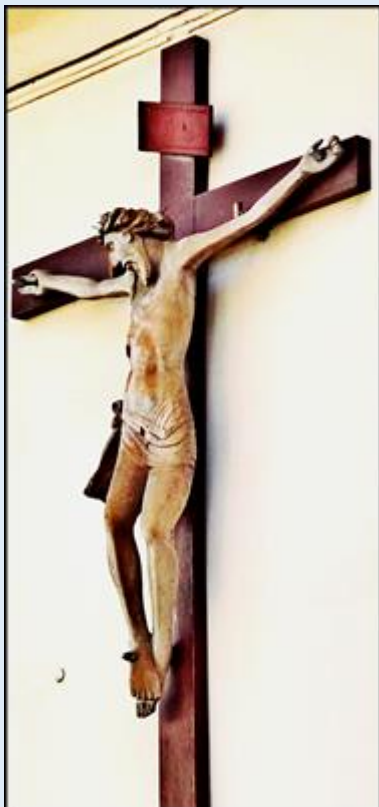

MIEJSCA PAMIĘCI
Kraków – ul. Szpitalna 21
[Dom 'Pod Krzyżem'](#)

zdjęcia: Jan Nitecki

[POWRÓT DO STRONY GŁÓWNEJ IKONOGRAFII](#)