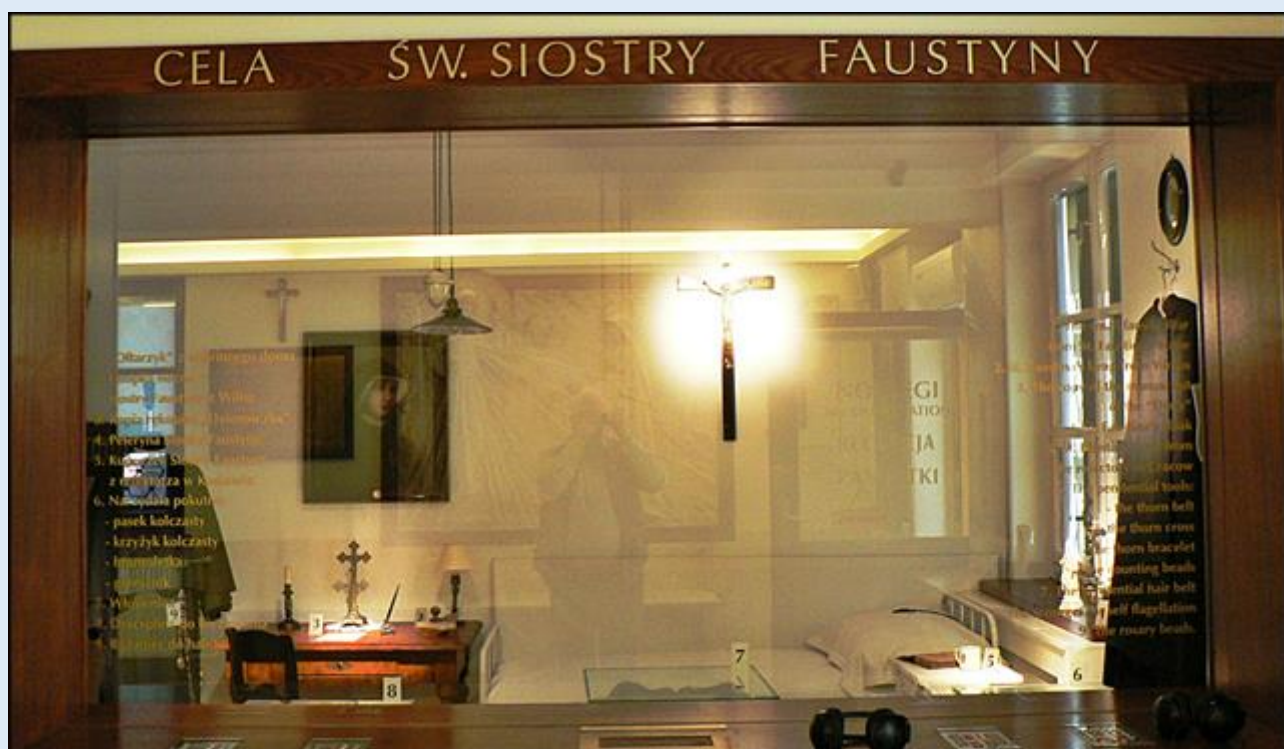

MIEJSCA PAMIĘCI

Kraków-Łagiewniki – [w Sanktuarium](#) Cela św. Siostry Faustyny

zdjęcia: *Jan Nitecki*

[POWRÓT DO STRONY GŁÓWNEJ IKONOGRAFII](#)