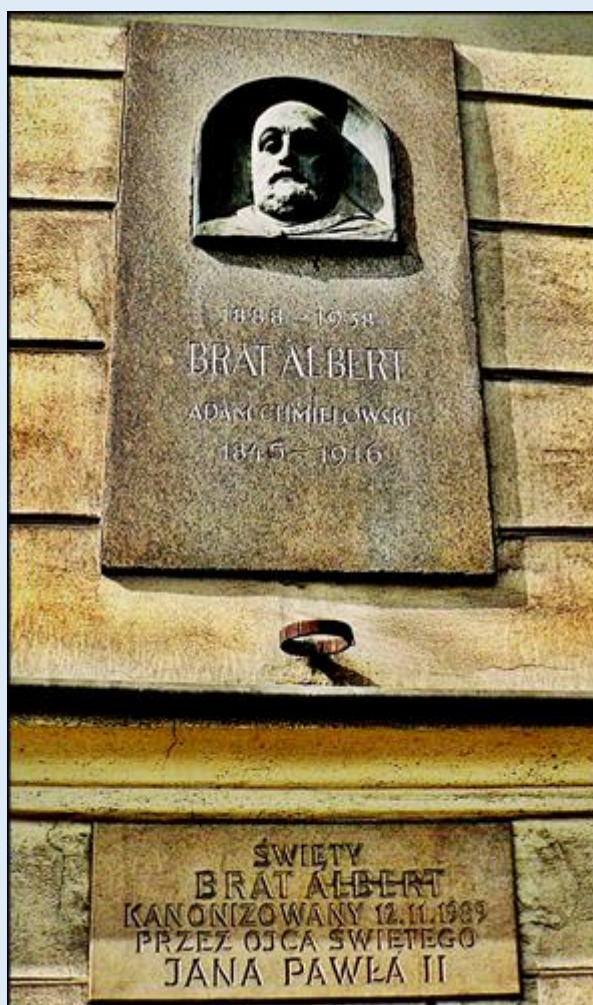

MIEJSCA PAMIĘCI

Kraków-Kazimierz – Schronisko Albertynów

[Tablica św. Brata Alberta](#)

zdjęcia: Jan Nitecki

[POWRÓT DO STRONY GŁÓWNEJ IKONOGRAFII](#)