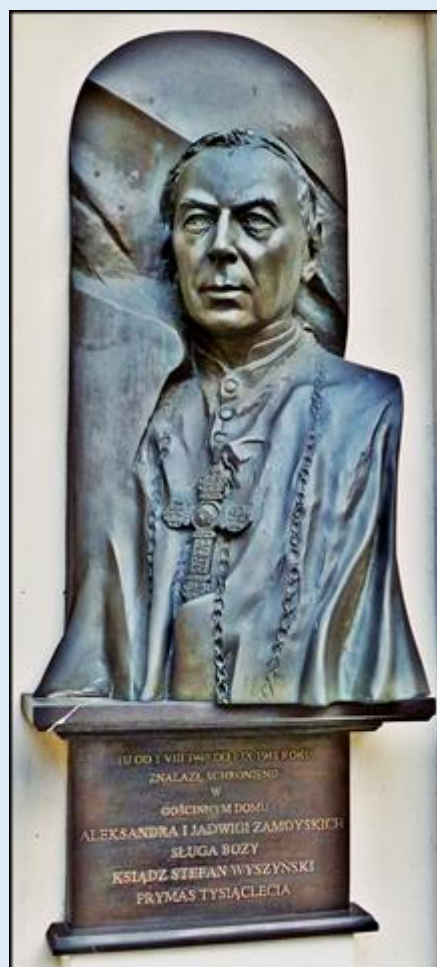

www.smakuj.lubelskie.pl

Wzrost Lubelszczyzny

ZOFIA
ADAMA X. CZARTORYSKIEGO
I ELZBIETY Z FLEMINGÓW
CÓRKA
ORDYNATOWA ZAMOYSKA
STANISŁAWA Hr. ORDYNATA ZAMOYSKIEGO
MAŁŻONKA
KONSTANTEGO, ANDRZEJA, JANA, WŁADYSŁAWA, ZDZISŁAWA
AUGUSTA ELZBIETY I STANISŁAWA ZAMOYSKICH
ORAZ CELINY Hr. DZIAŁYŃSKIEY I JADWIGI X. SAPIEŻYNY
MATKA
ADAMA I KONSTANTEGO XX. CZARTORYSKICH
ORAZ MARYI X. WÜRTEMBERGSKIEY
SIOSTRA
KOCHAJĄCA BOGA I OJCZYZNINĘ
POLKA
UR. W WARSZAWIE D. XXV WRZEŚ.
UM. W FLORENCII D. XXVIII LUT. MDCGCXXXVII

zdjęcia: *Jan Nitecki*

[POWRÓT DO STRONY GŁÓWNEJ IKONOGRAFII](#)