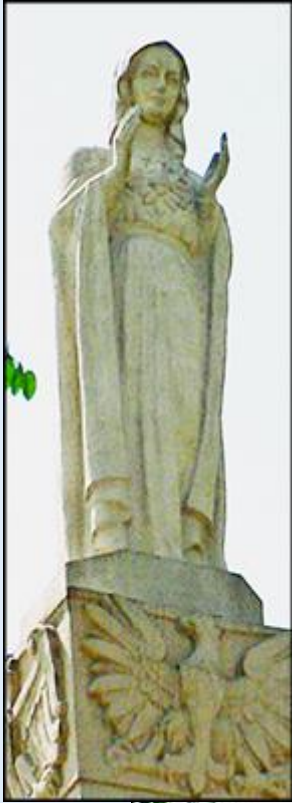

MIEJSCA PAMIĘCI
Końskie
Pomnik Wdzięczności z 1946 r.

zdjęcia: *Jan Nitecki*

[POWRÓT DO STRONY GŁÓWNEJ IKONOGRAFII](#)