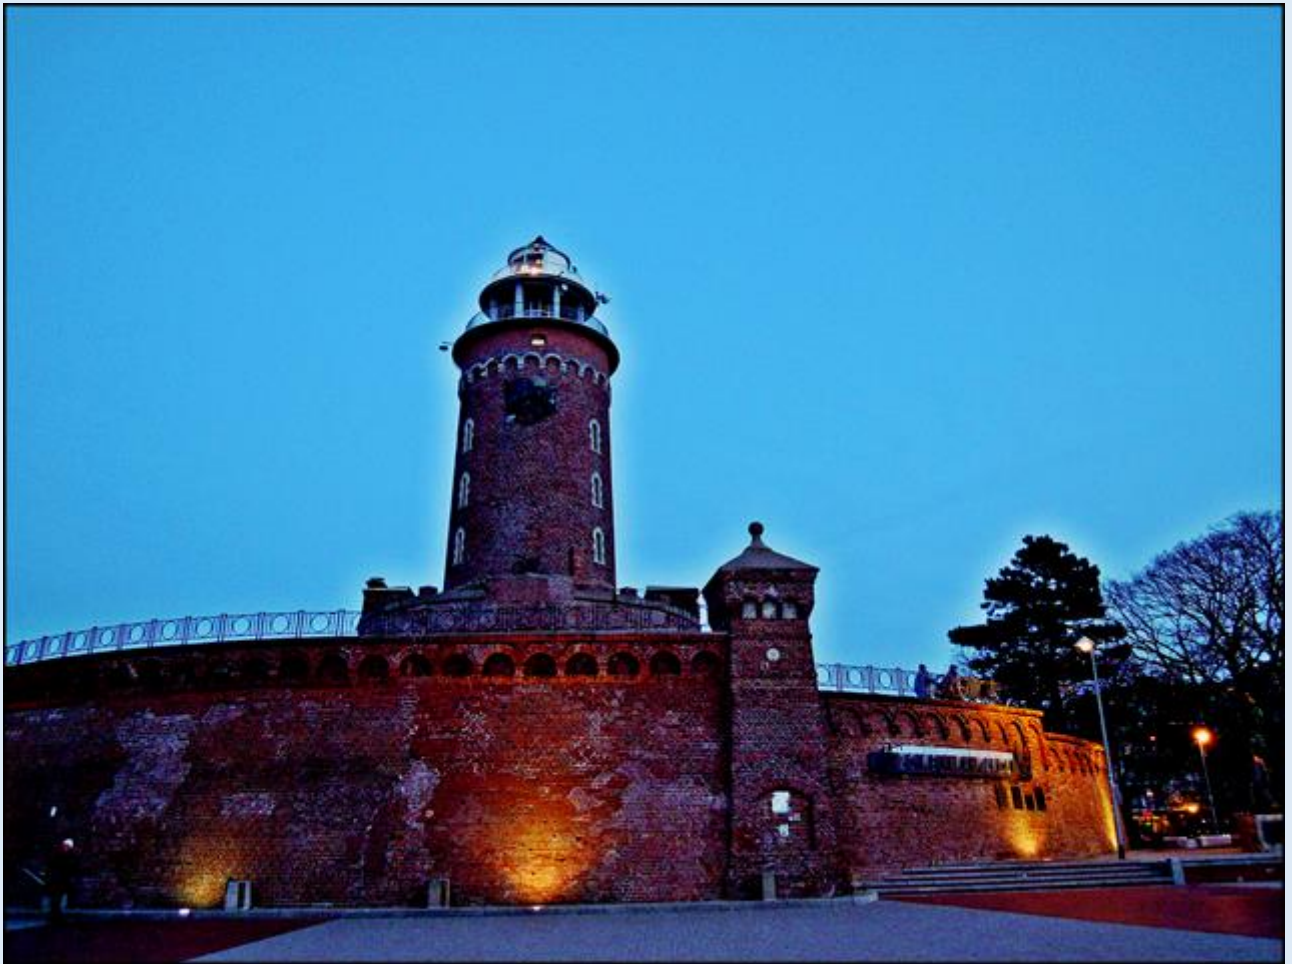

MIEJSCA PAMIĘCI

Kołobrzeg

Fort Ujście i Latarnia Morska

widok od strony [pomnika Komandora Stanisława Mieszkowskiego](#)

zdjęcia: tsw

[POWRÓT DO STRONY GŁÓWNEJ IKONOGRAFII](#)