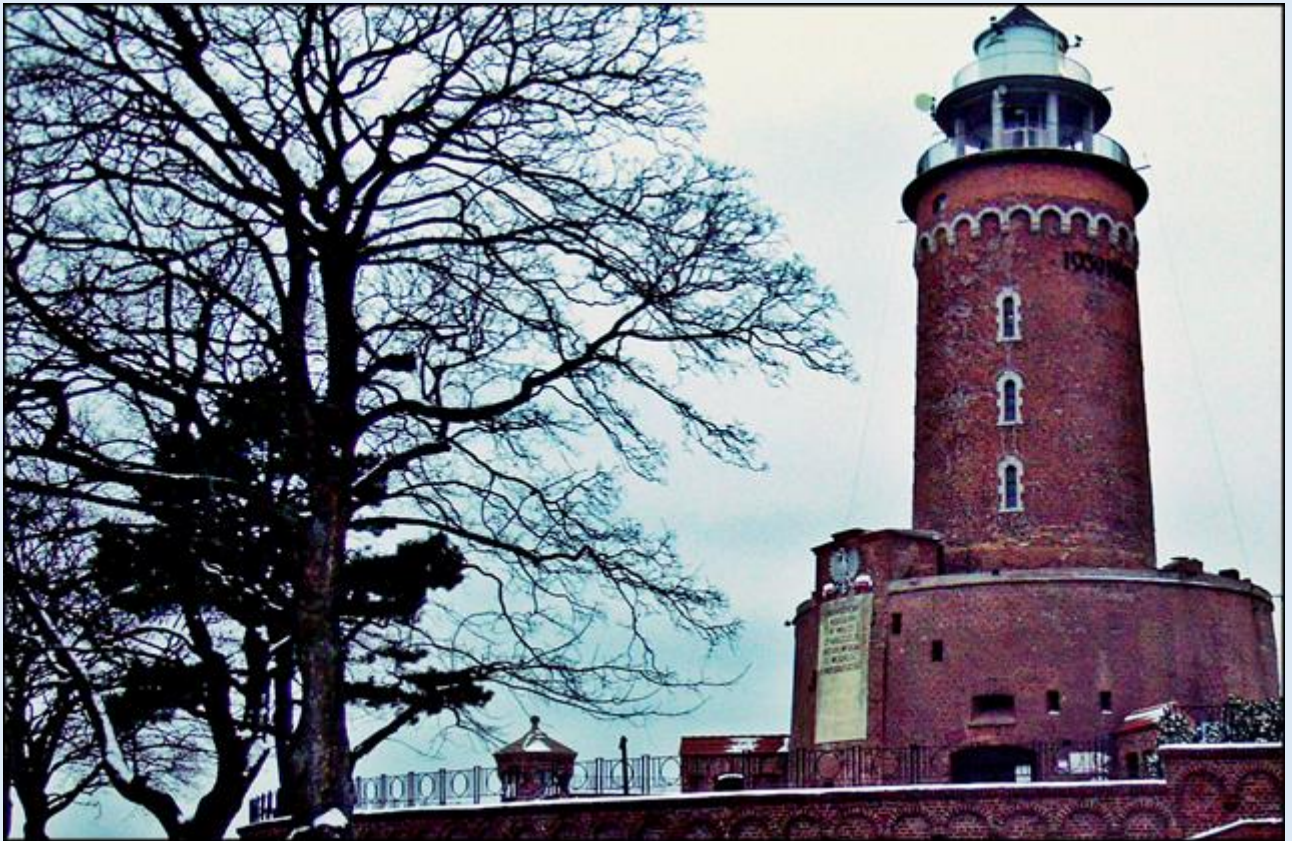

MIEJSCA PAMIĘCI

Kołobrzeg

Fort Ujście i Latarnia Morska

widok od strony [pomnika Komandora Stanisława Mieszkowskiego](#)

zdjęcia: tsw

[POWRÓT DO STRONY GŁÓWNEJ IKONOGRAFII](#)