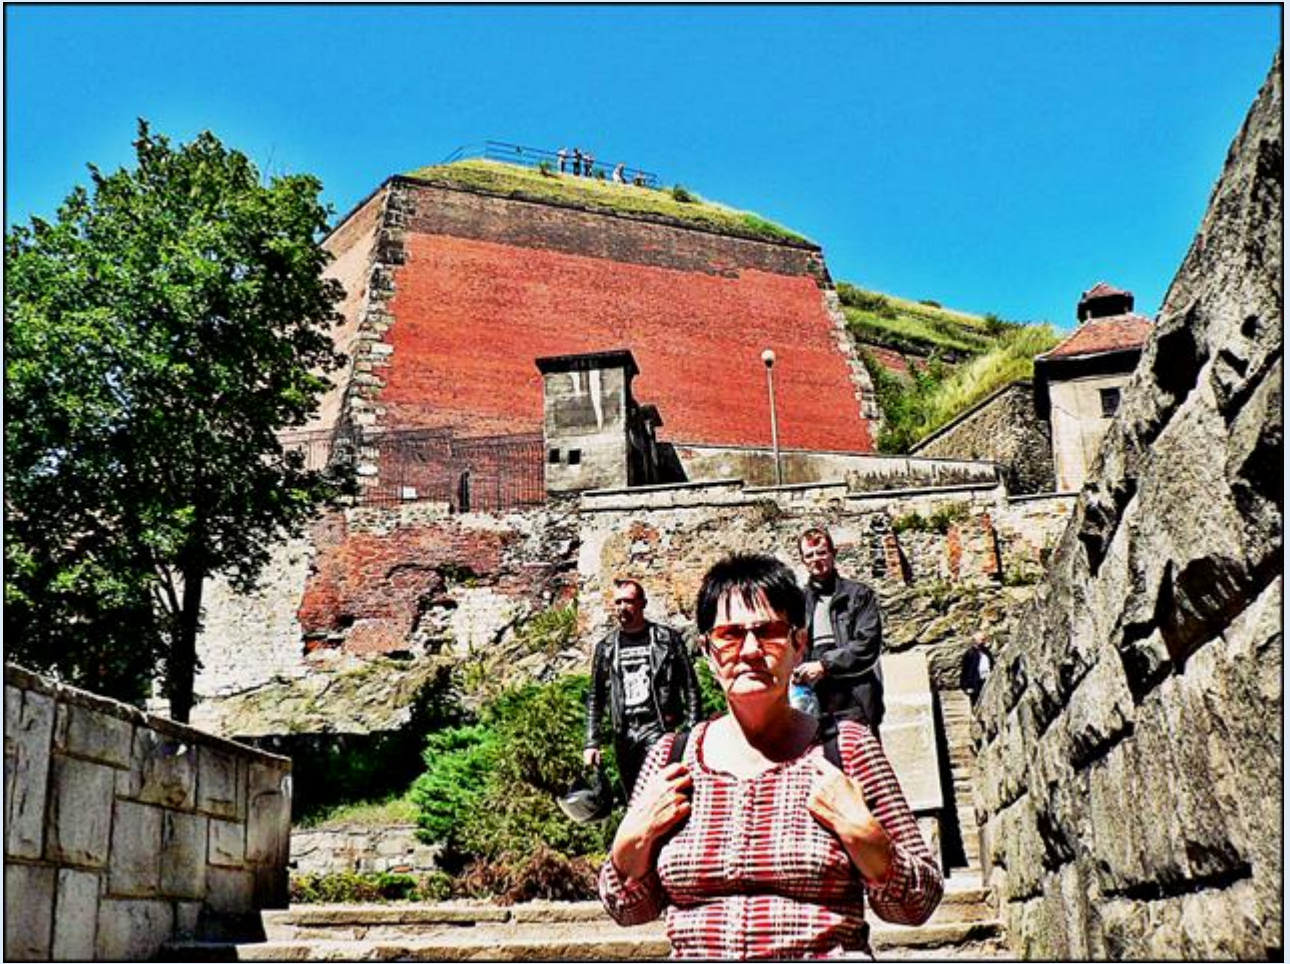

MIEJSCA PAMIĘCI
Kłodzko
miasto obronne pierwszych Piastów

zob. [Kościoły Kłodzka i Most na Młynówce](#)

[Kolumna MB z 1680 r.](#)

[Pomnik św. Franciszka k. Ko. MB Różańcowej](#)

zdjęcia: Jan Nitecki

zdjęcia w czerwonym obramowaniu zapożyczono z:
<https://klodzko.naszemiasto.pl/twierdza-klodzko-na-starych-zdjeciach-galeria/ar/c1-7394710>

[POWRÓT DO STRONY GŁÓWNEJ IKONOGRAFII](#)