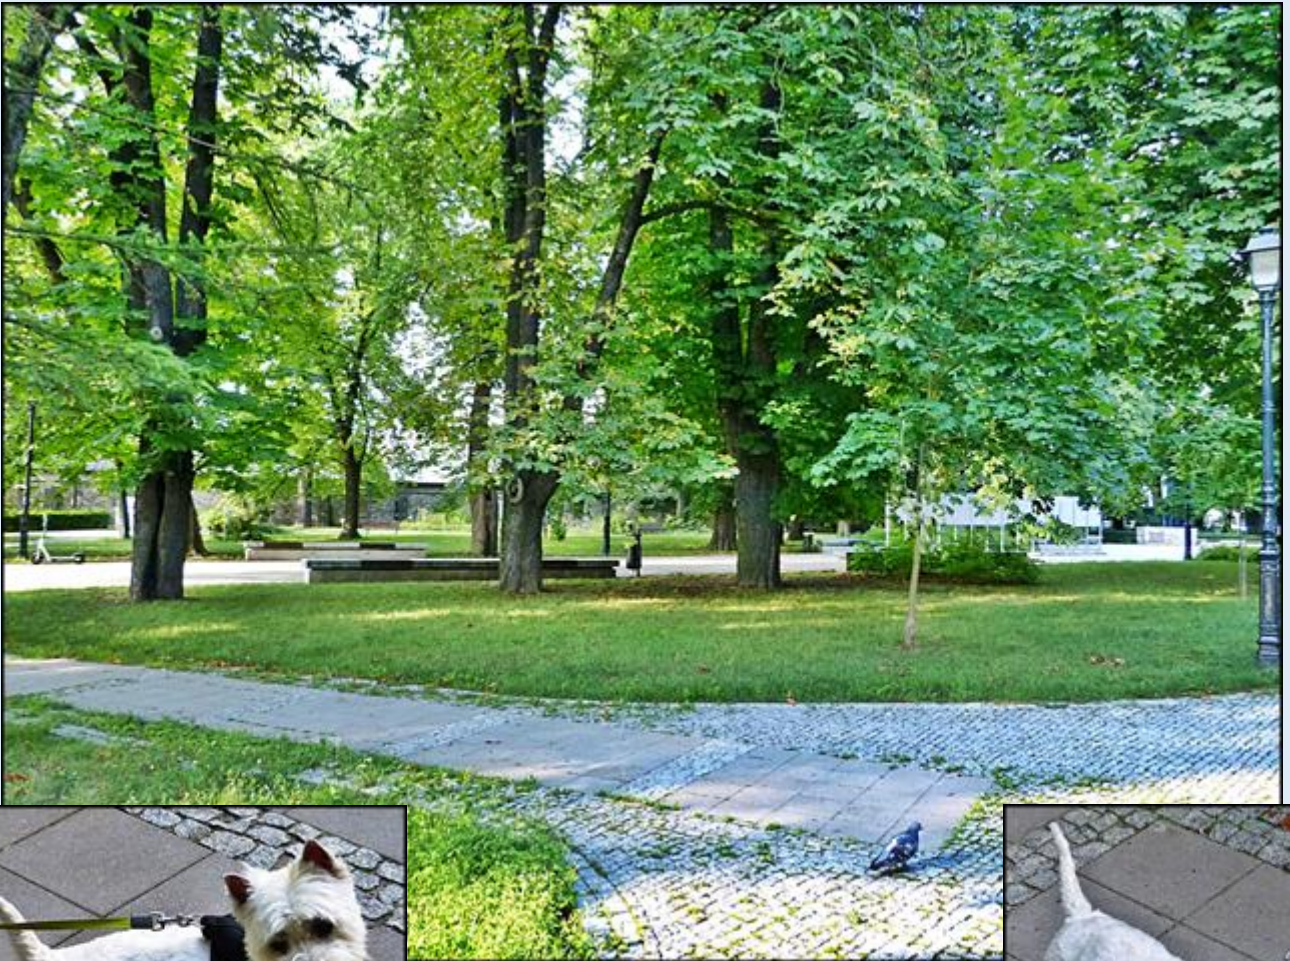

MIEJSCA PAMIĘCI

Kielce

Skwer im. Stefana Żeromskiego

Pomnik Armii Krajowej 'Iodła'

[Wystawa 'Sąsiedzka Krew' - Wołyń-Galicja 43-45](#)

zdjęcia: Jan Nitecki

[POWRÓT DO STRONY GŁÓWNEJ IKONOGRAFII](#)