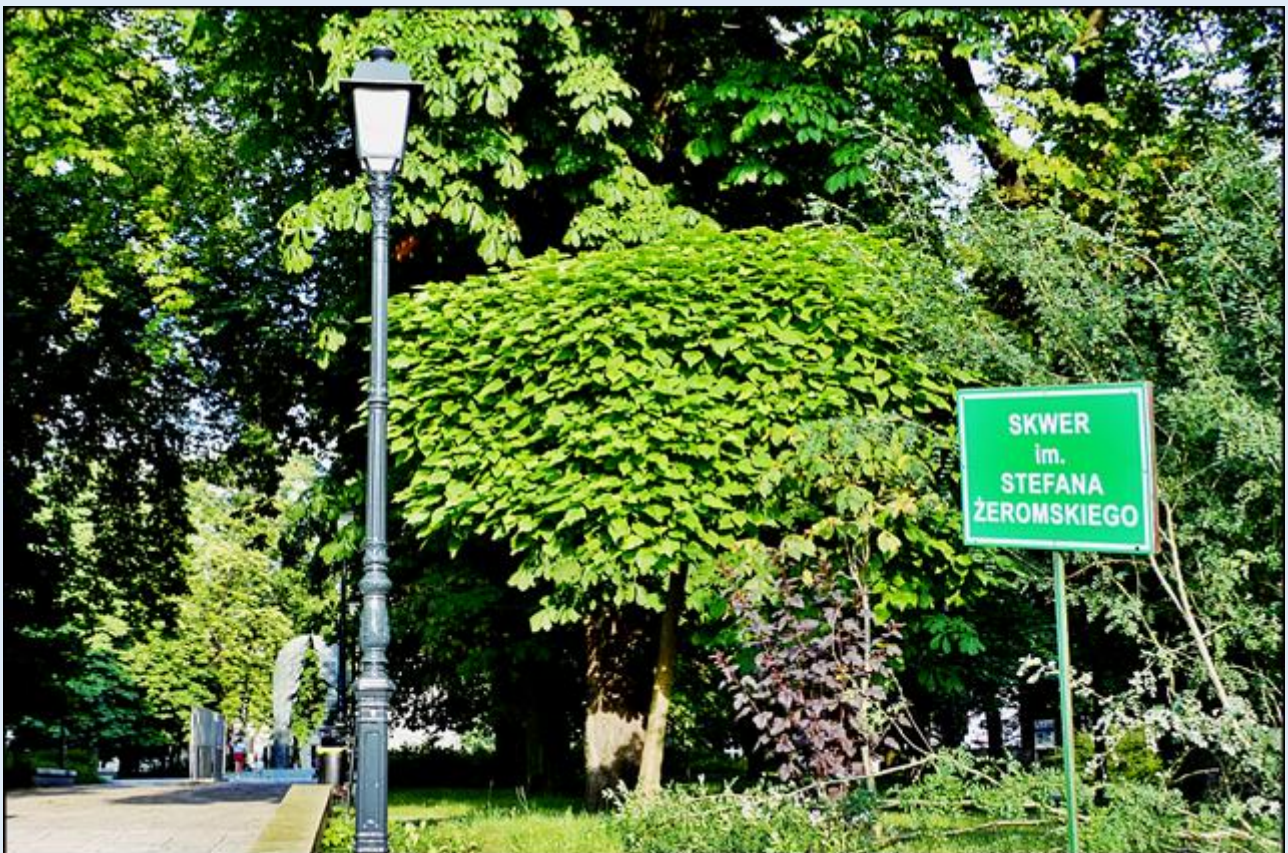

MIEJSCA PAMIĘCI

Kielce

Skwer im. Stefana Żeromskiego

Pomnik Armii Krajowej 'Iodła'

[Wystawa 'Sąsiedzka Krew' - Wołyń-Galicja 43-45](#)

zdjęcia: Jan Nitecki

[POWRÓT DO STRONY GŁÓWNEJ IKONOGRAFII](#)