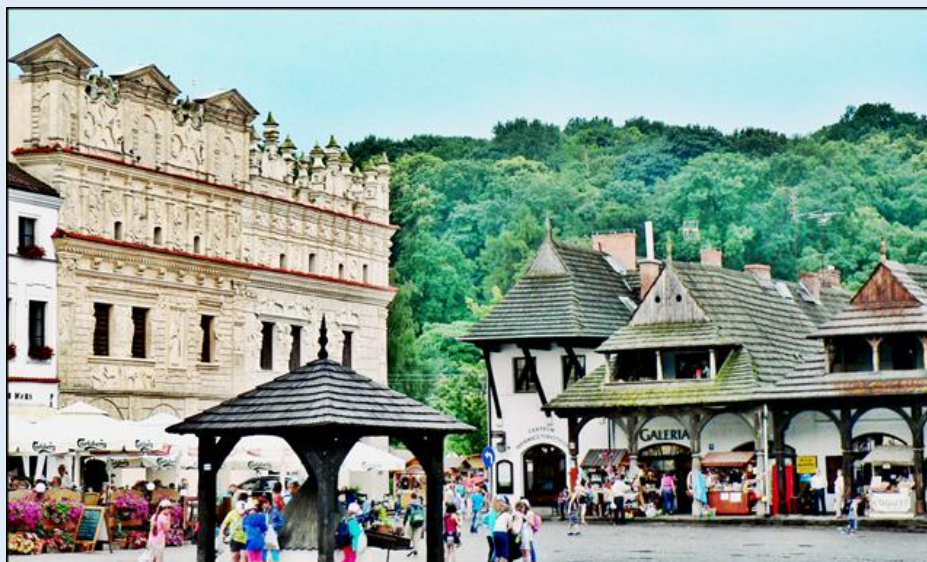

MIEJSCA PAMIĘCI

Kazimierz Dolny

Kamienice Przybyłowskie

zdjęcia: Jan Nitecki

[POWRÓT DO STRONY GŁÓWNEJ IKONOGRAFII](#)

Uzupełnienie tsw z 2011 r.

zdjęcia: tsw (2011 r.)

[POWRÓT DO STRONY GŁÓWNEJ IKONOGRAFII](#)