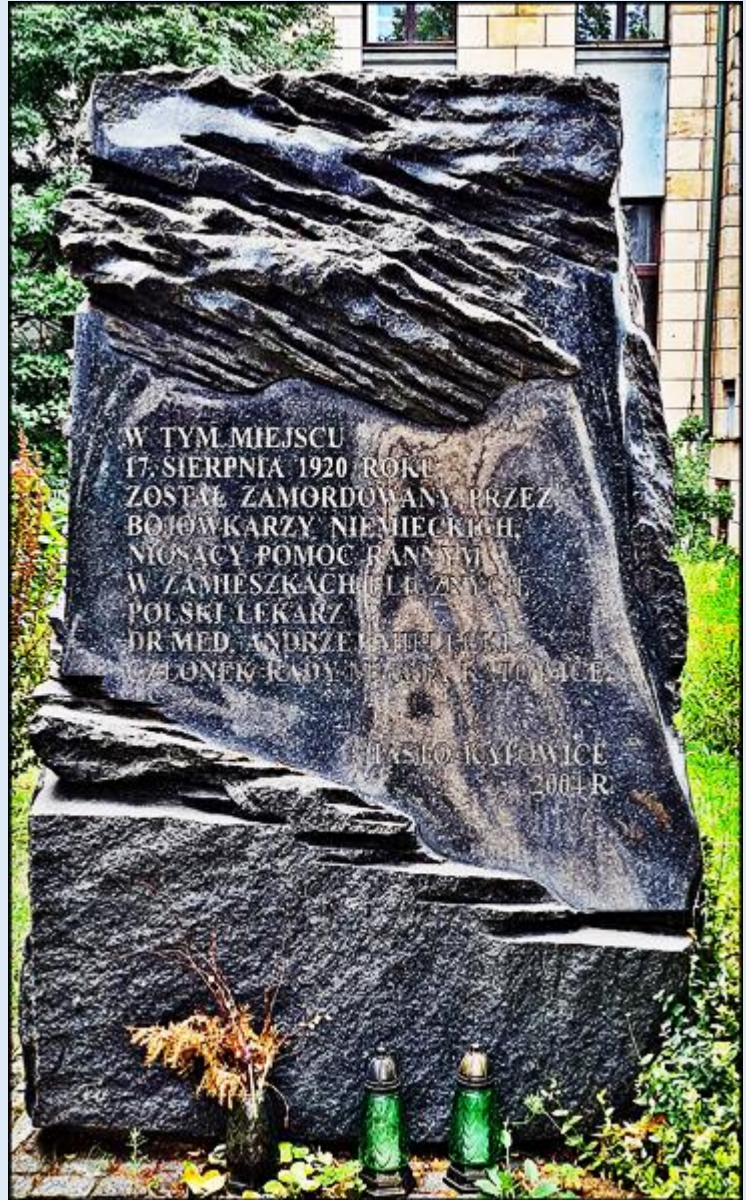

## MIEJSCA PAMIĘCI Katowice

[Pomnik poświęcony Andrzejowi Mieleckiemu  
w miejscu jego śmierci](#)

*zdjęcia: pw*

[POWRÓT DO STRONY GŁÓWNEJ IKONOGRAFII](#)