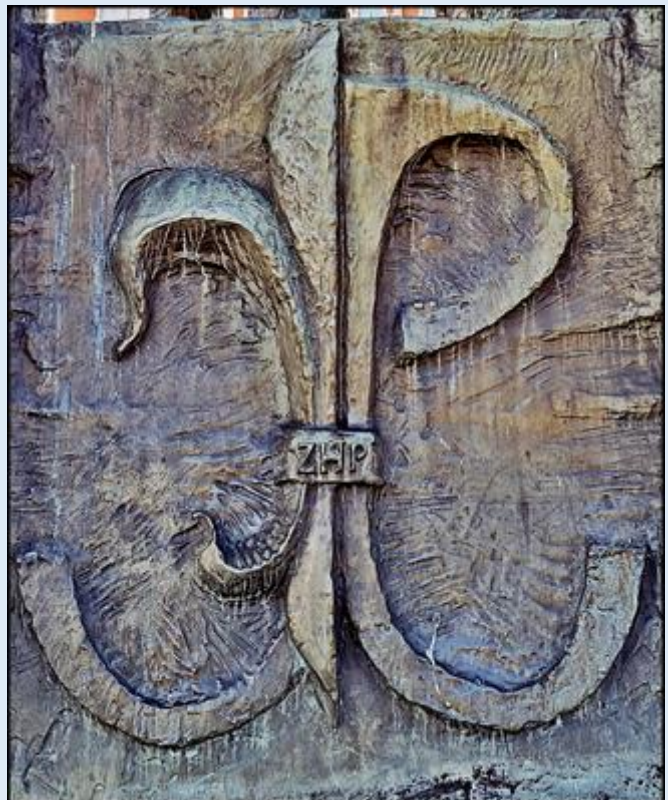

MIEJSCA PAMIĘCI

Katowice

Pomnik Poległym Harcerzom

zdjęcia: pw

[POWRÓT DO STRONY GŁÓWNEJ IKONOGRAFII](#)