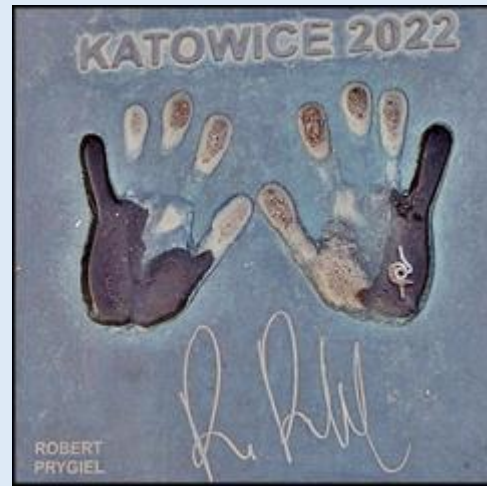

MIEJSCA PAMIĘCI

Katowice – Aleja Wojciecha Korfantego

Aleja Gwiazd Siatkówki

zdjęcia: *Jan Nitecki*

[POWRÓT DO STRONY GŁÓWNEJ IKONOGRAFII](#)