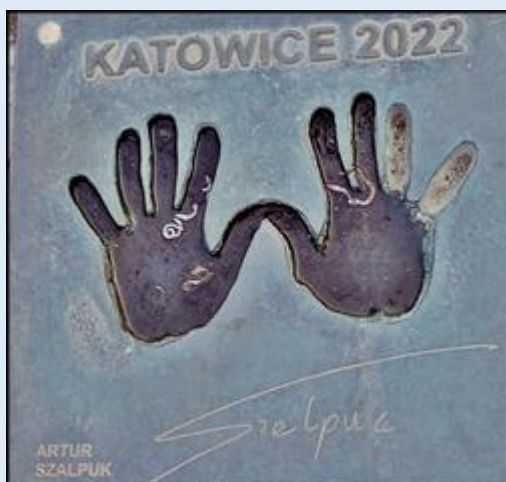

MIEJSCA PAMIĘCI

Katowice – Aleja Wojciecha Korfantego

Aleja Gwiazd Siatkówki

zdjęcia: *Jan Nitecki*

[POWRÓT DO STRONY GŁÓWNEJ IKONOGRAFII](#)