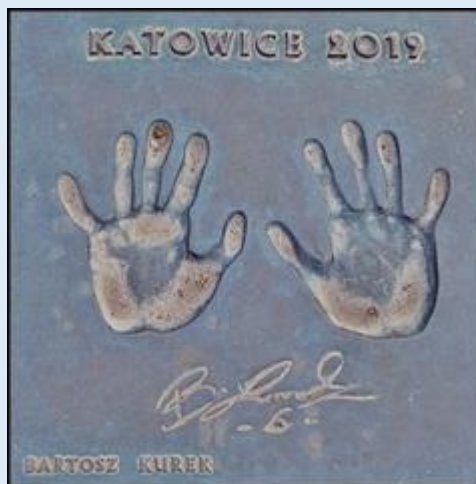

MIEJSCA PAMIĘCI

Katowice – Aleja Wojciecha Korfantego

Aleja Gwiazd Siatkówki

zdjęcia: *Jan Nitecki*

[POWRÓT DO STRONY GŁÓWNEJ IKONOGRAFII](#)