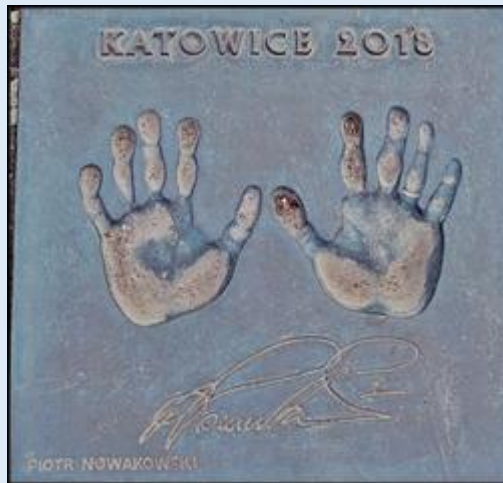

MIEJSCA PAMIĘCI

Katowice – Aleja Wojciecha Korfantego

Aleja Gwiazd Siatkówki

zdjęcia: *Jan Nitecki*

[POWRÓT DO STRONY GŁÓWNEJ IKONOGRAFII](#)