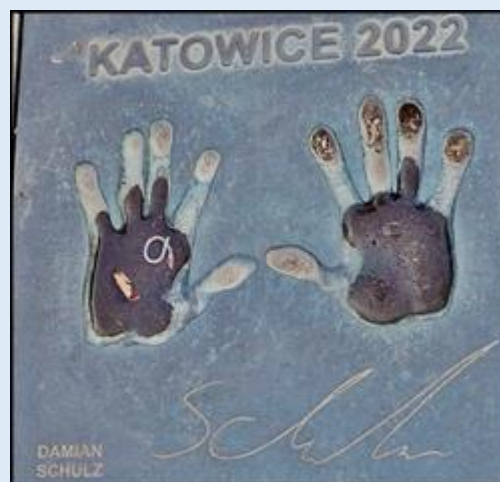

MIEJSCA PAMIĘCI

Katowice – Aleja Wojciecha Korfantego

Aleja Gwiazd Siatkówki

zdjęcia: *Jan Nitecki*

[POWRÓT DO STRONY GŁÓWNEJ IKONOGRAFII](#)