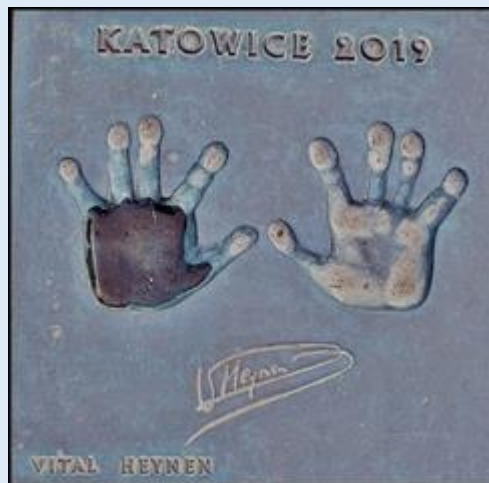

MIEJSCA PAMIĘCI

Katowice – Aleja Wojciecha Korfantego

Aleja Gwiazd Siatkówki

zdjęcia: *Jan Nitecki*

[POWRÓT DO STRONY GŁÓWNEJ IKONOGRAFII](#)