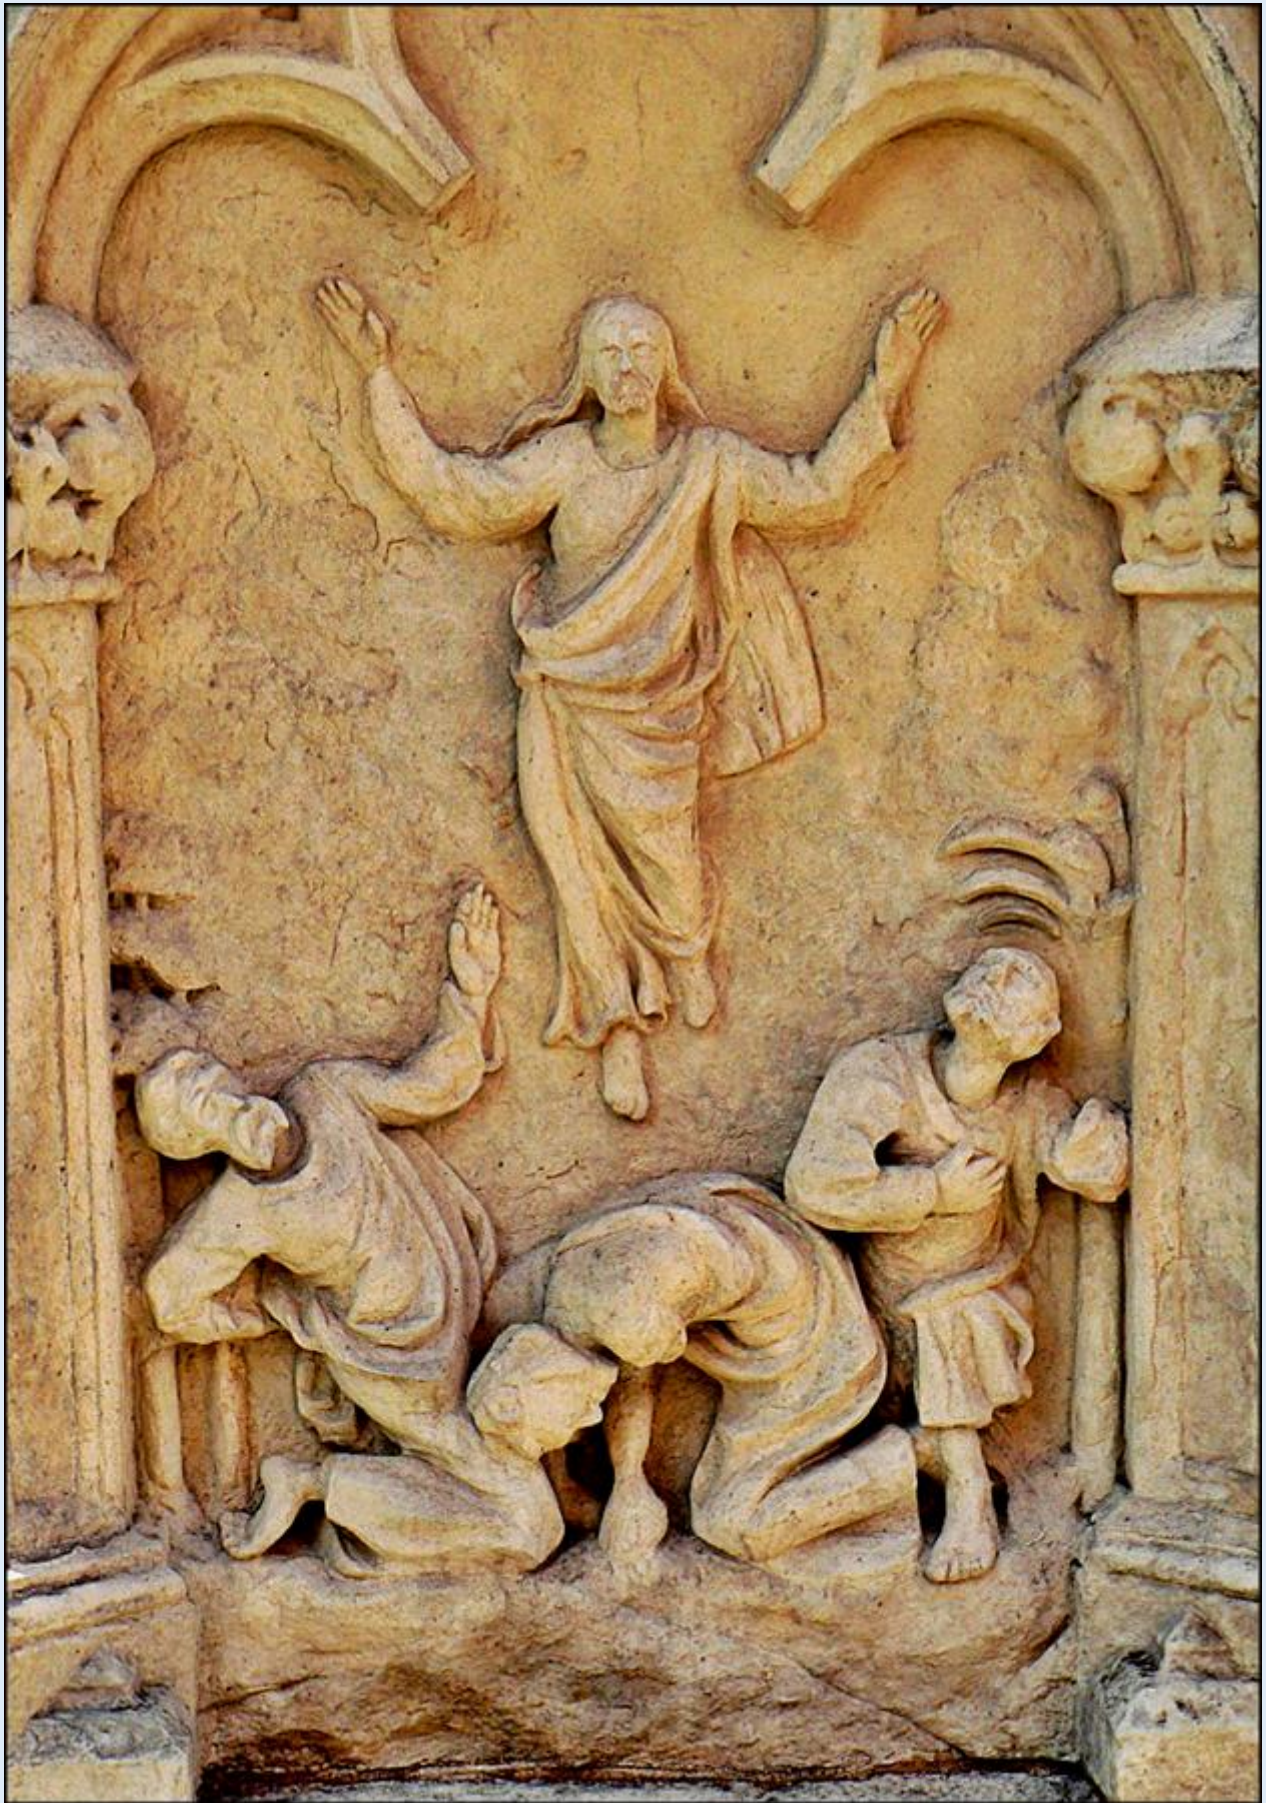

MIEJSCA PAMIĘCI
Katowice-Szopienice - [k. Ko. św. Jadwigi](#)
[Pomnik Piety](#)

zdjęcia: Jan Nitecki

[POWRÓT DO STRONY GŁÓWNEJ IKONOGRAFII](#)