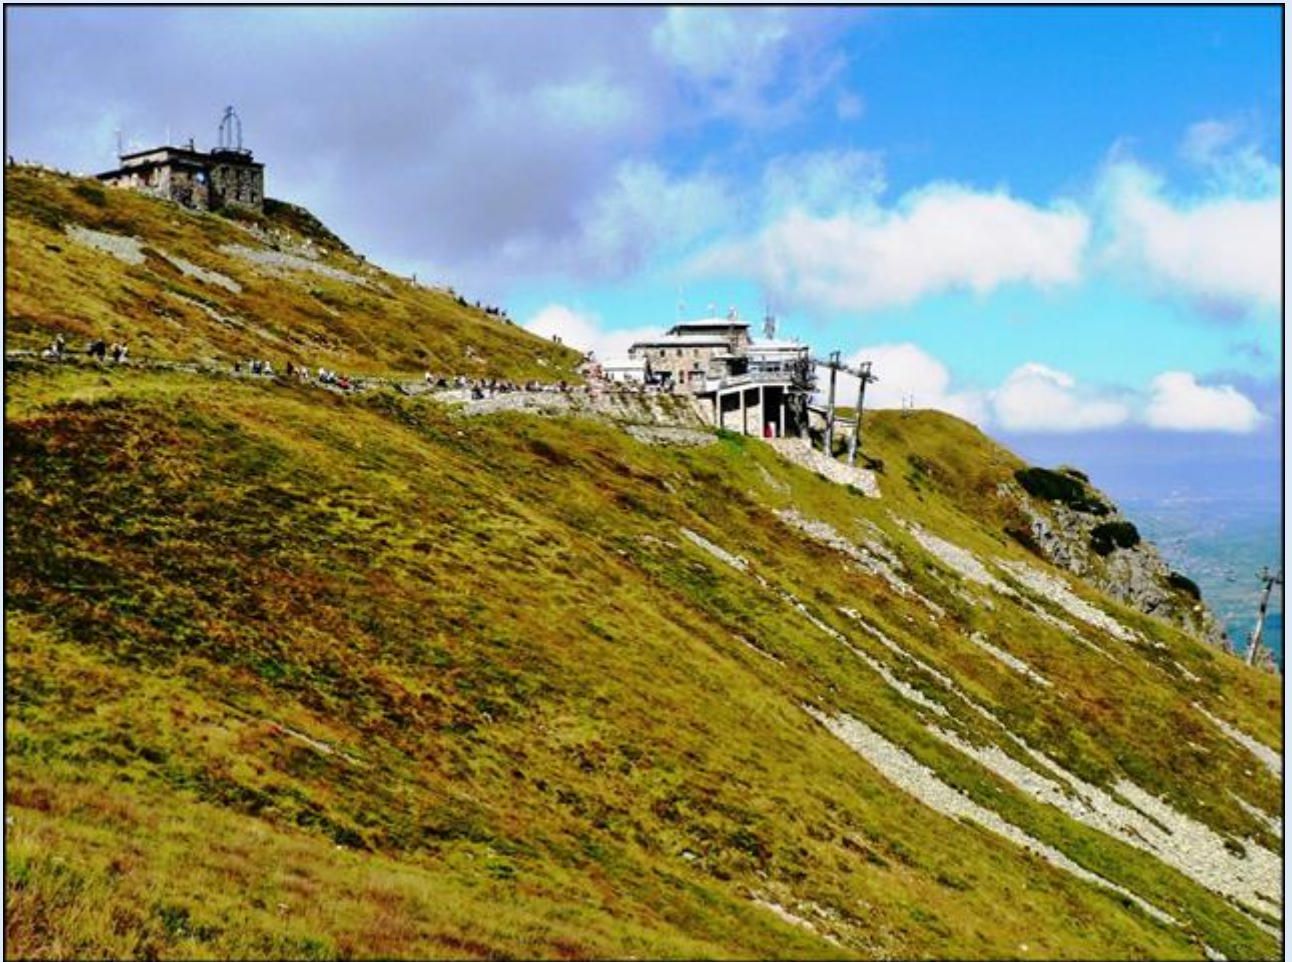

**MIEJSCA PAMIĘCI**  
**Tatry**  
**[Kasprowy Wierch](#)**

[6.06.1997](#)

[6.06.1997 г.](#)

zdjęcia: *Jan Nitecki*

zdjęcia w czerwonym obramowaniu zapożyczono z:

<https://www.onet.pl/informacje/kai/25-lat-od-wizyty-jana-pawla-ii-na-kasprowym-wierchu/0v028c7,30bc1058>  
<https://tygodnik.tvp.pl/45953996/jak-ojciec-swiety-jan-pawel-ii-zegnal-sie-z-tatrami>

[POWRÓT DO STRONY GŁÓWNEJ IKONOGRAFII](#)