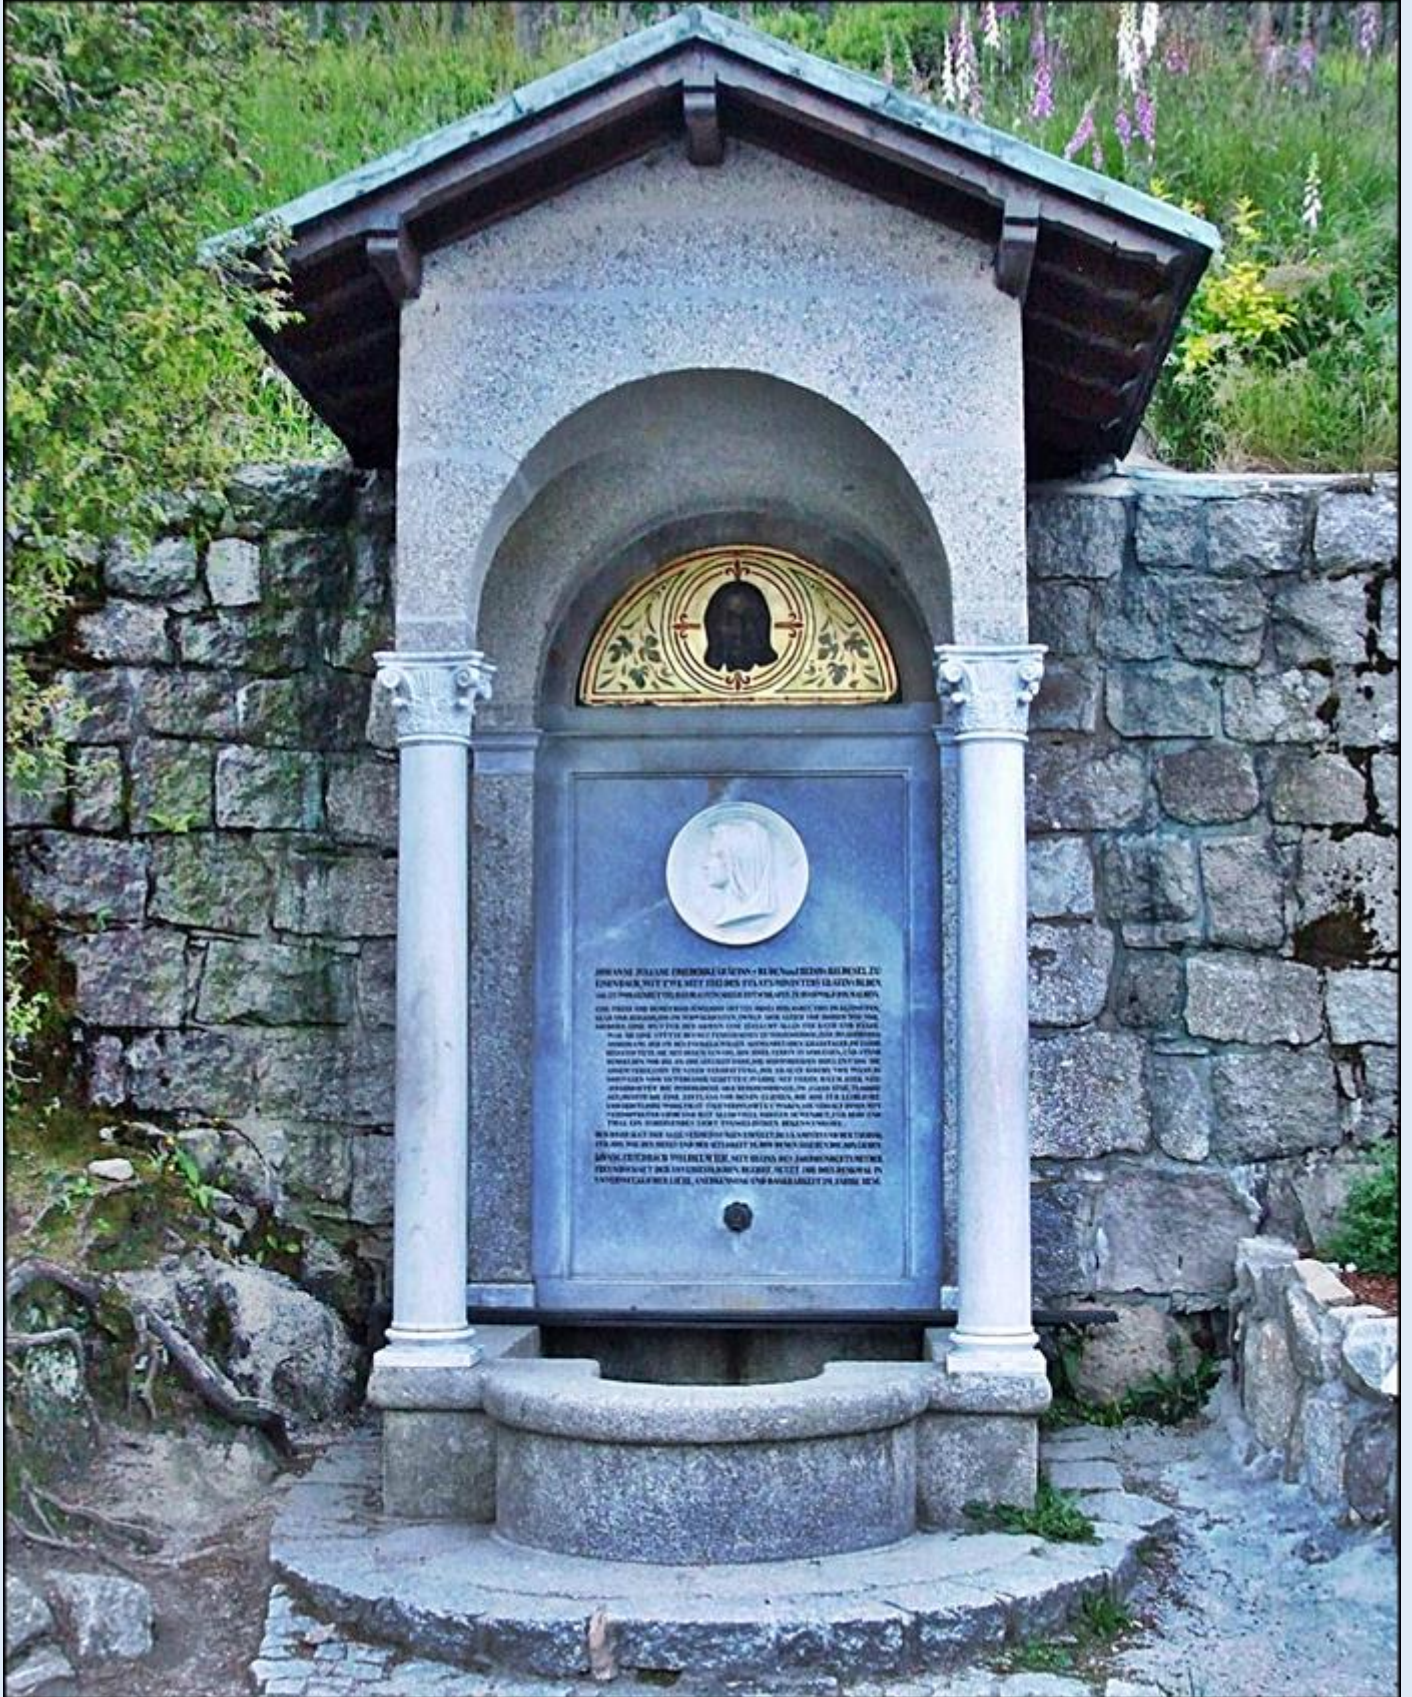

MIEJSCA PAMIĘCI

Karpacz - Pomnik hrabiny Fryderyki von Reden przy świątyni Wang

por. [Chorzów - Pomnik Fryderyka Wilhelma Redena](#)

zdjęcia: tsw

[POWRÓT DO STRONY GŁÓWNEJ IKONOGRAFII](#)