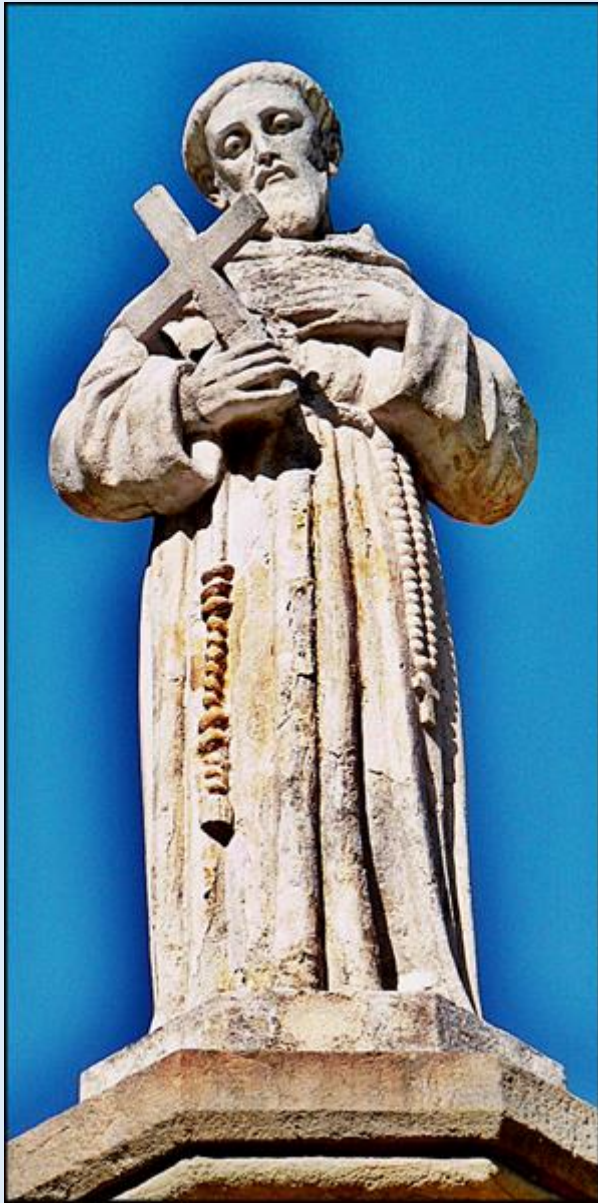

**MIEJSCA PAMIĘCI**  
**Kalwaria Zebrzydowska – [k. Ko. MB Aniel.](#)**  
**Kolumna św. Franciszka z 1902 r.**

*zdjęcia: Jan Nitecki*

[POWRÓT DO STRONY GŁÓWNEJ IKONOGRAFII](#)