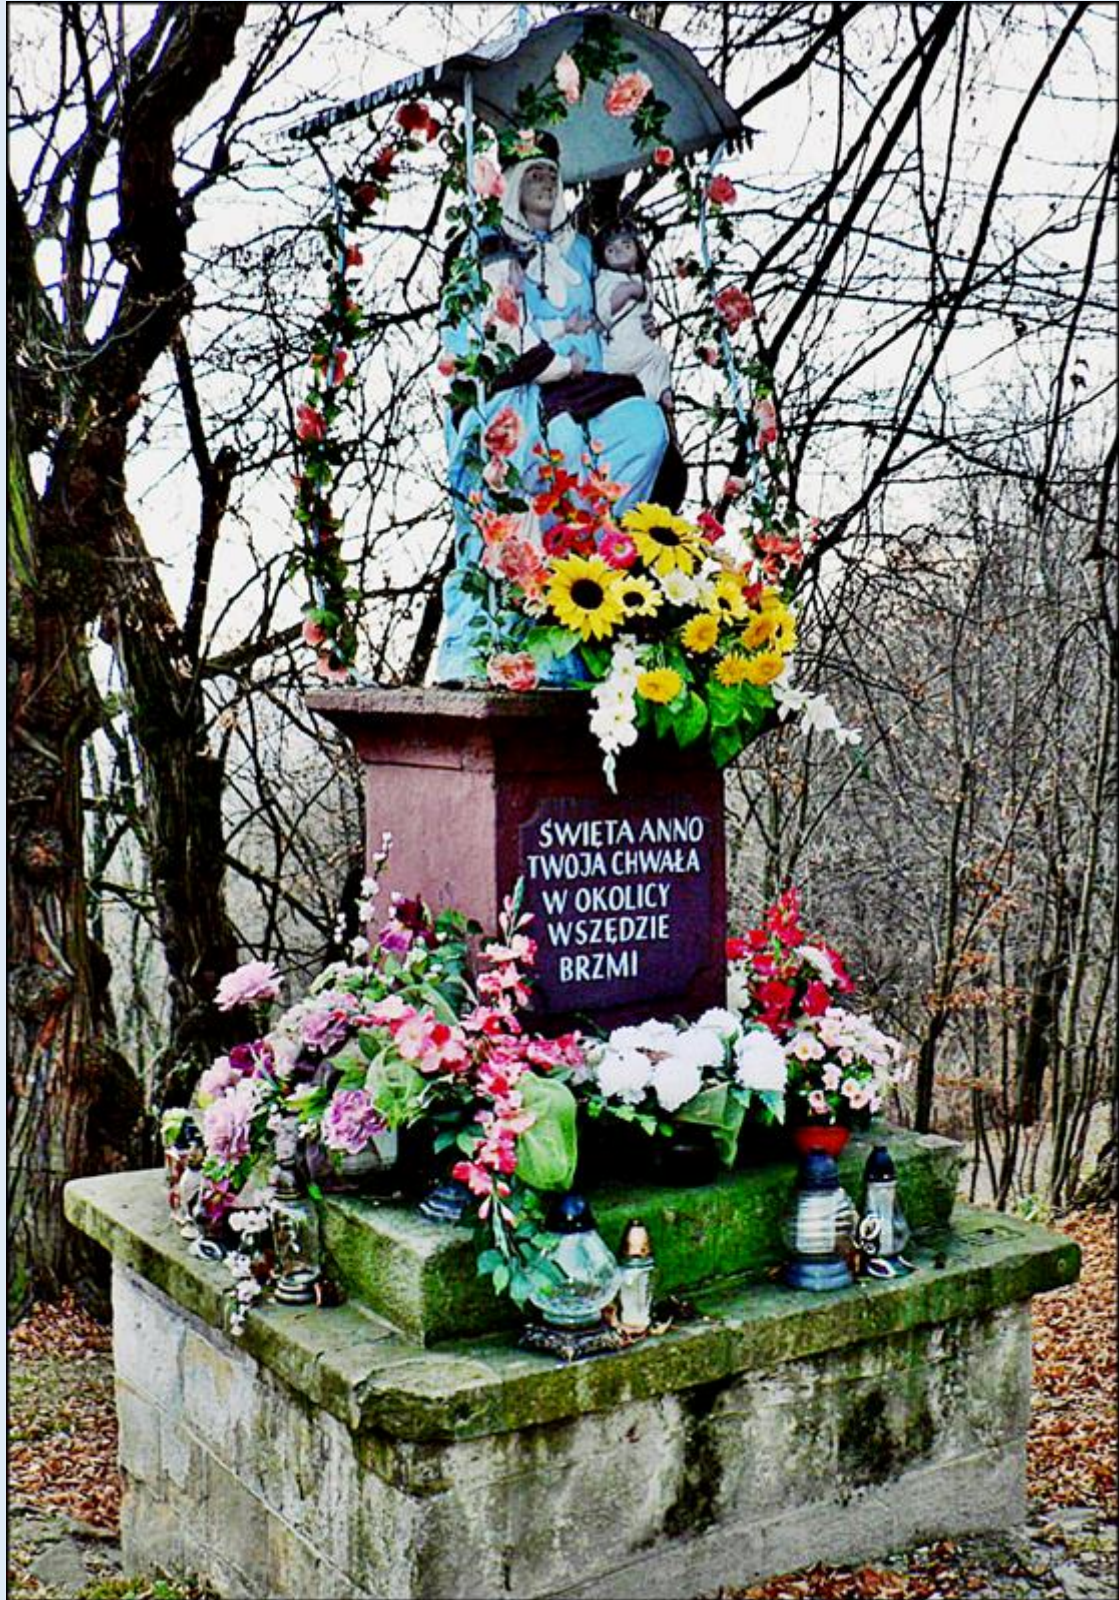

MIEJSCA PAMIĘCI
Jadowniki-Bocheniec
[Figura św. Anny z 1856 r.](#)

zdjęcia: Jan Nitecki

[POWRÓT DO STRONY GŁÓWNEJ IKONOGRAFII](#)