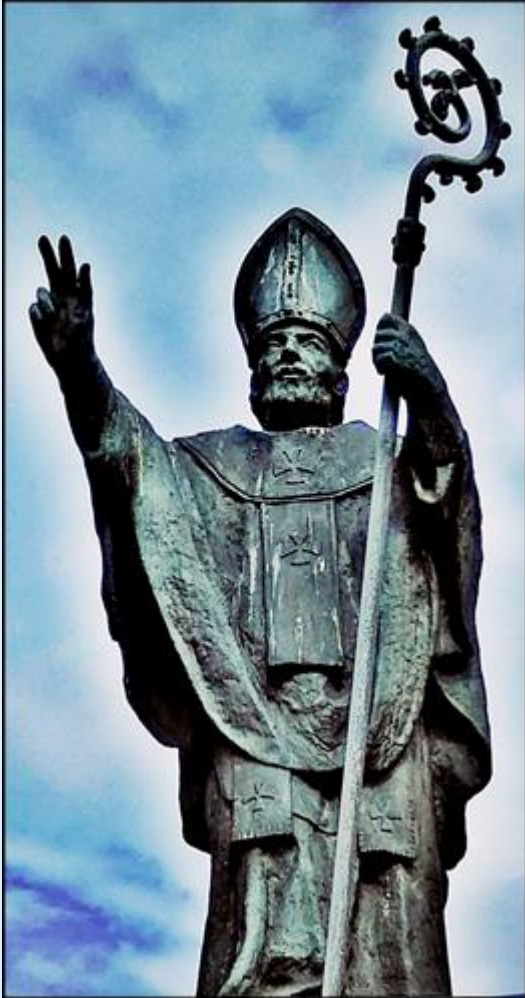

MIEJSCA PAMIĘCI
Inowrocław – k. [Baz. Imienia NMP](#)
[Pomnik św. Wojciecha](#)

zdjęcia: Jan Nitecki

[POWRÓT DO STRONY GŁÓWNEJ IKONOGRAFII](#)