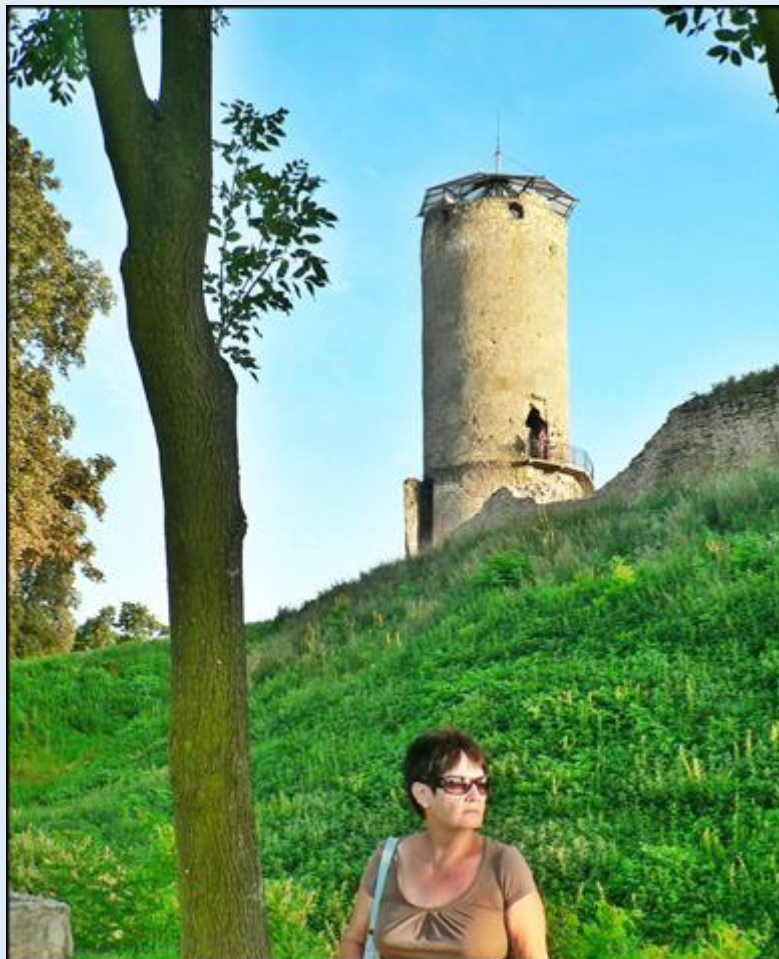

MIEJSCA PAMIĘCI

Iłża

Zamek Biskupów Krakowskich z XIV w.

na prawo: [Kościół szpitalny pw. Świętego Ducha](#)

zdjęcia: Jan Nitecki

zdjęcia w czerwonym obramowaniu zapożyczono z:
https://d-pt.ppstatic.pl/k/r/1/7f/59/5b4c29235d9c6_p.jpg?1531849524

[POWRÓT DO STRONY GŁÓWNEJ IKONOGRAFII](#)