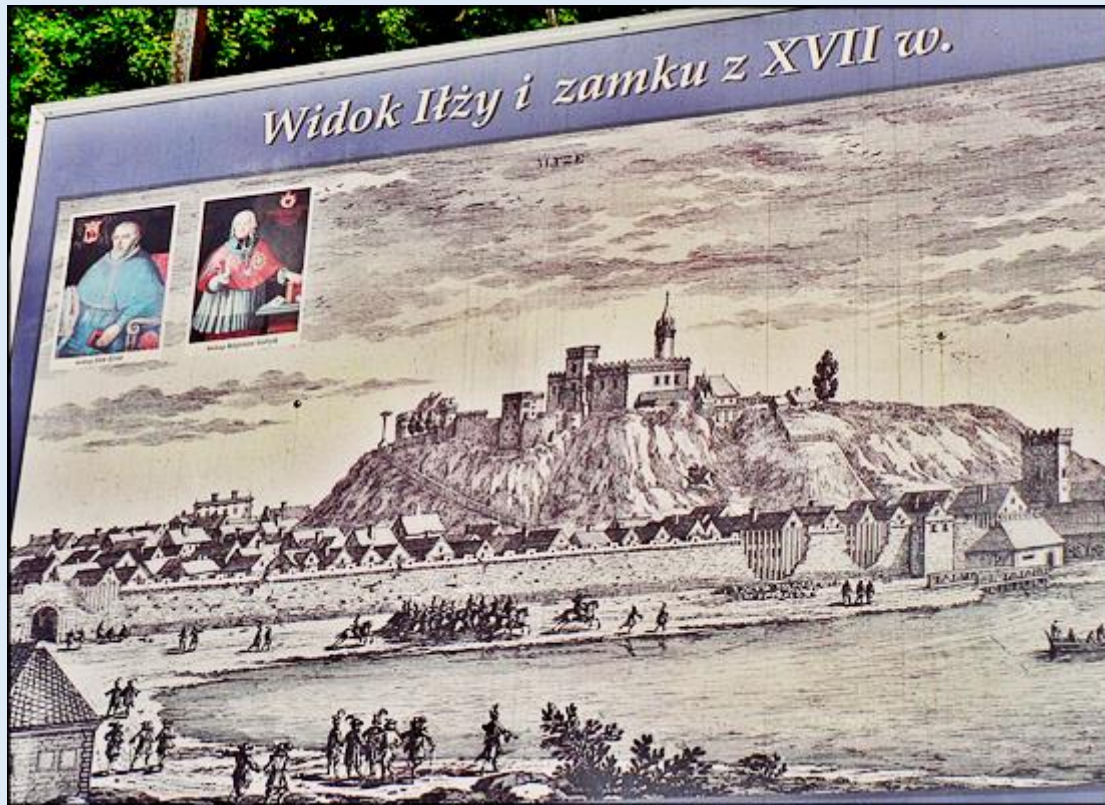

MIEJSCA PAMIĘCI

Iłża

Zamek Biskupów Krakowskich z XIV w.

na prawo: [Kościół szpitalny pw. Świętego Ducha](#)

zdjęcia: Jan Nitecki

zdjęcia w czerwonym obramowaniu zapożyczono z:
https://d-pt.ppstatic.pl/k/r/1/7f/59/5b4c29235d9c6_p.jpg?1531849524