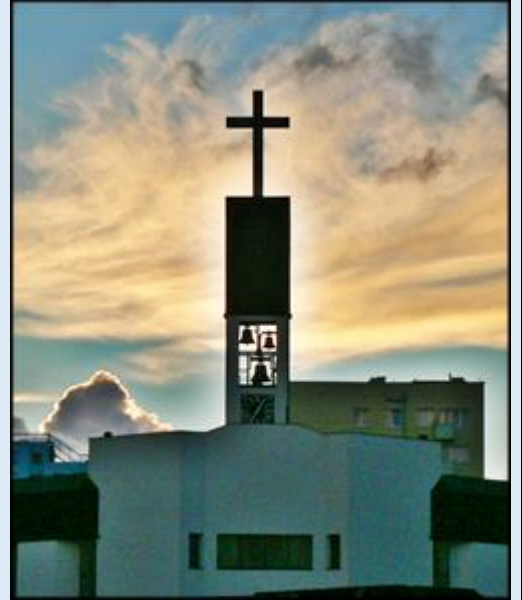

MIEJSCA PAMIĘCI

Gdynia

Perła Bałtyku

zob. [Kościoły Gdyni](#)

[Gdynia-Witomino - Pomnik Bogu i Maryi](#)

[Pomnik Ofiar Grudnia 1970 - Pomnik 'Zaginionym na Morzu'](#)

[Gdynia - Pomnik Festiwalu Polskich Filmów Fabularnych](#)

zdjęcia: Jan Nitecki

[POWRÓT DO STRONY GŁÓWNEJ IKONOGRAFII](#)