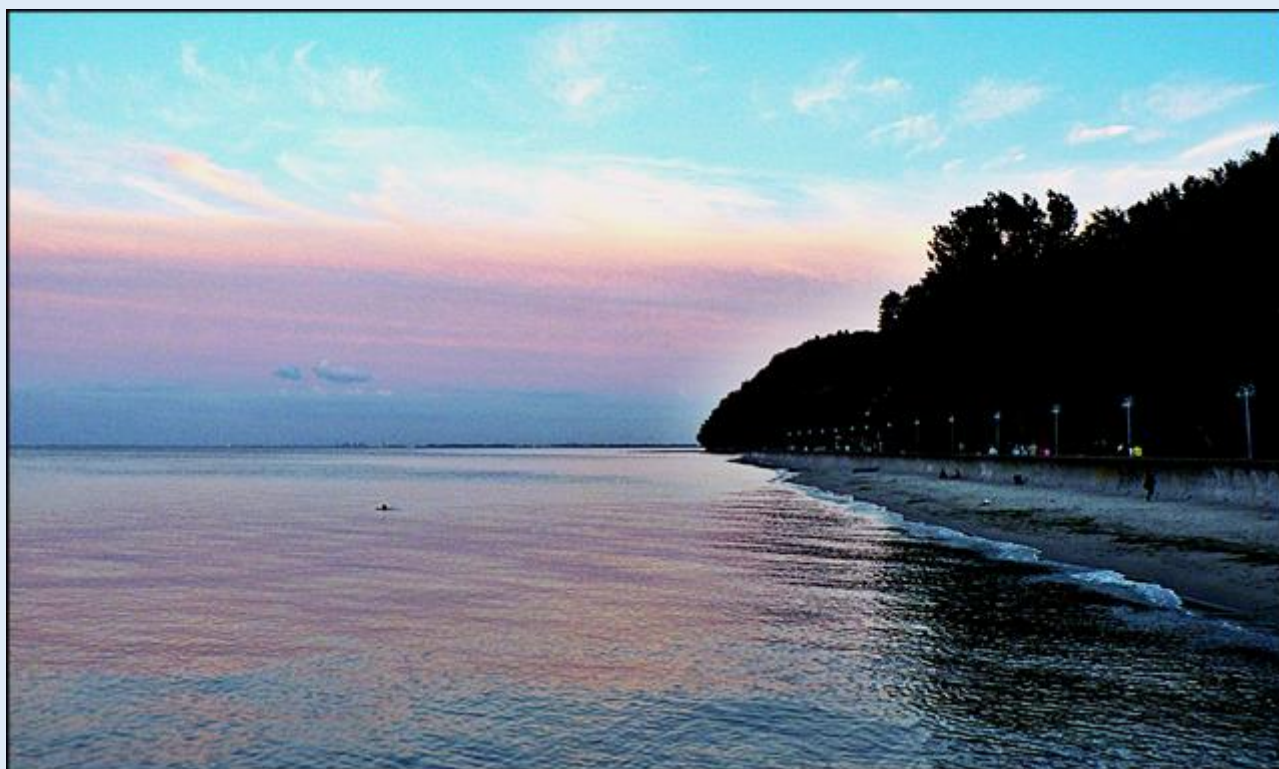

MIEJSCA PAMIĘCI

Gdynia

Perła Bałtyku

zob. [Kościoły Gdyni](#)

[Gdynia-Witomino - Pomnik Bogu i Maryi](#)

[Pomnik Ofiar Grudnia 1970 - Pomnik 'Zaginionym na Morzu'](#)

[Gdynia - Pomnik Festiwalu Polskich Filmów Fabularnych](#)

zdjęcia: Jan Nitecki

[POWRÓT DO STRONY GŁÓWNEJ IKONOGRAFII](#)