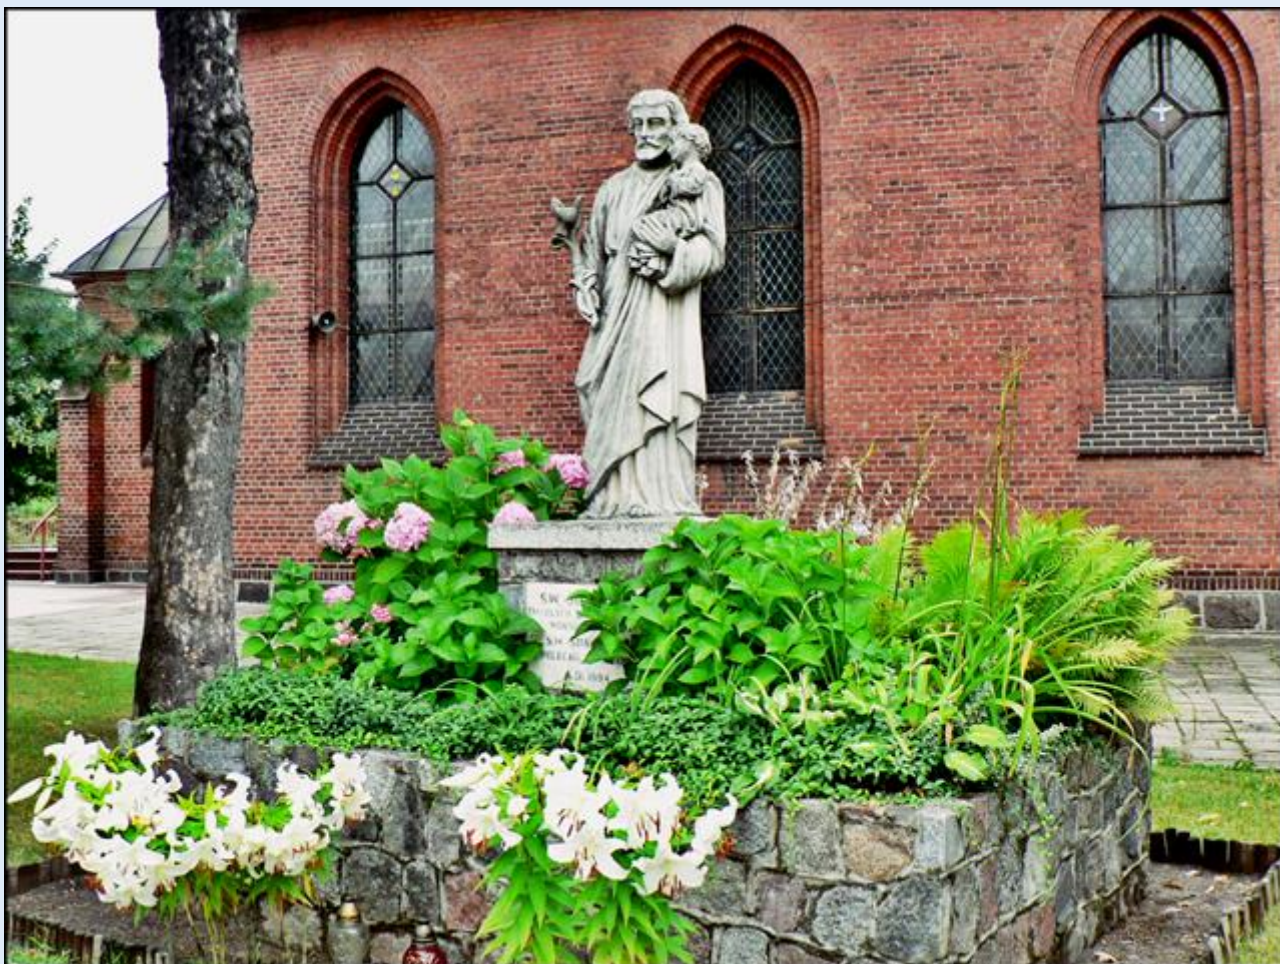

**MIEJSCA PAMIĘCI**  
**Gdynia-Chylonia**  
**Pomnik św. Józefa przy Ko. św. Mikołaja**

*zdjęcia: Jan Nitecki*

[POWRÓT DO STRONY GŁÓWNEJ IKONOGRAFII](#)