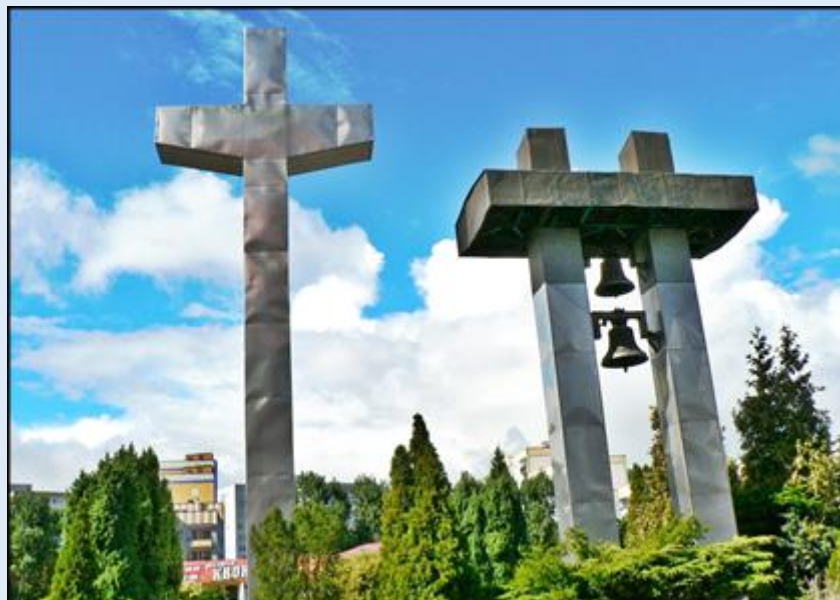

### Perła Bałtyku

zob. [Kościoły Gdańska](#)

zob. też: [Pomnik Poległych Stoczniovców 1970](#)

zdjęcia: Jan Nitecki

[POWRÓT DO STRONY GŁÓWNEJ IKONOGRAFII](#)

Wieczorne wędrówki KJ 9.09.2022 r.

zob. [Gdańsk - Bazylika pw. Wniebowzięcia NMP \(Mariacka\)](#)