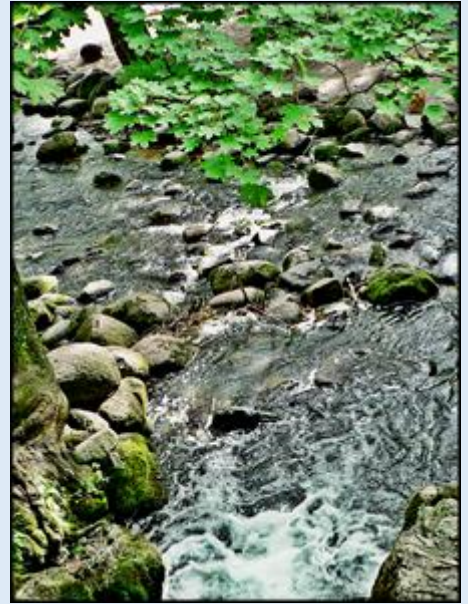

MIEJSCA PAMIĘCI

Gdańsk-Oliwa – za [Bazyliką](#)
[Park Oliwski](#)

[Palmiarnia w Parku Oliwskim](#)

zdjęcia: Jan Nitecki

zdjęcia w czerwonym obramowaniu zapożyczono z:
<https://www.archikatedraoliwa.pl/wizyta-w-oliwie-4222/park-oliwski-4160>