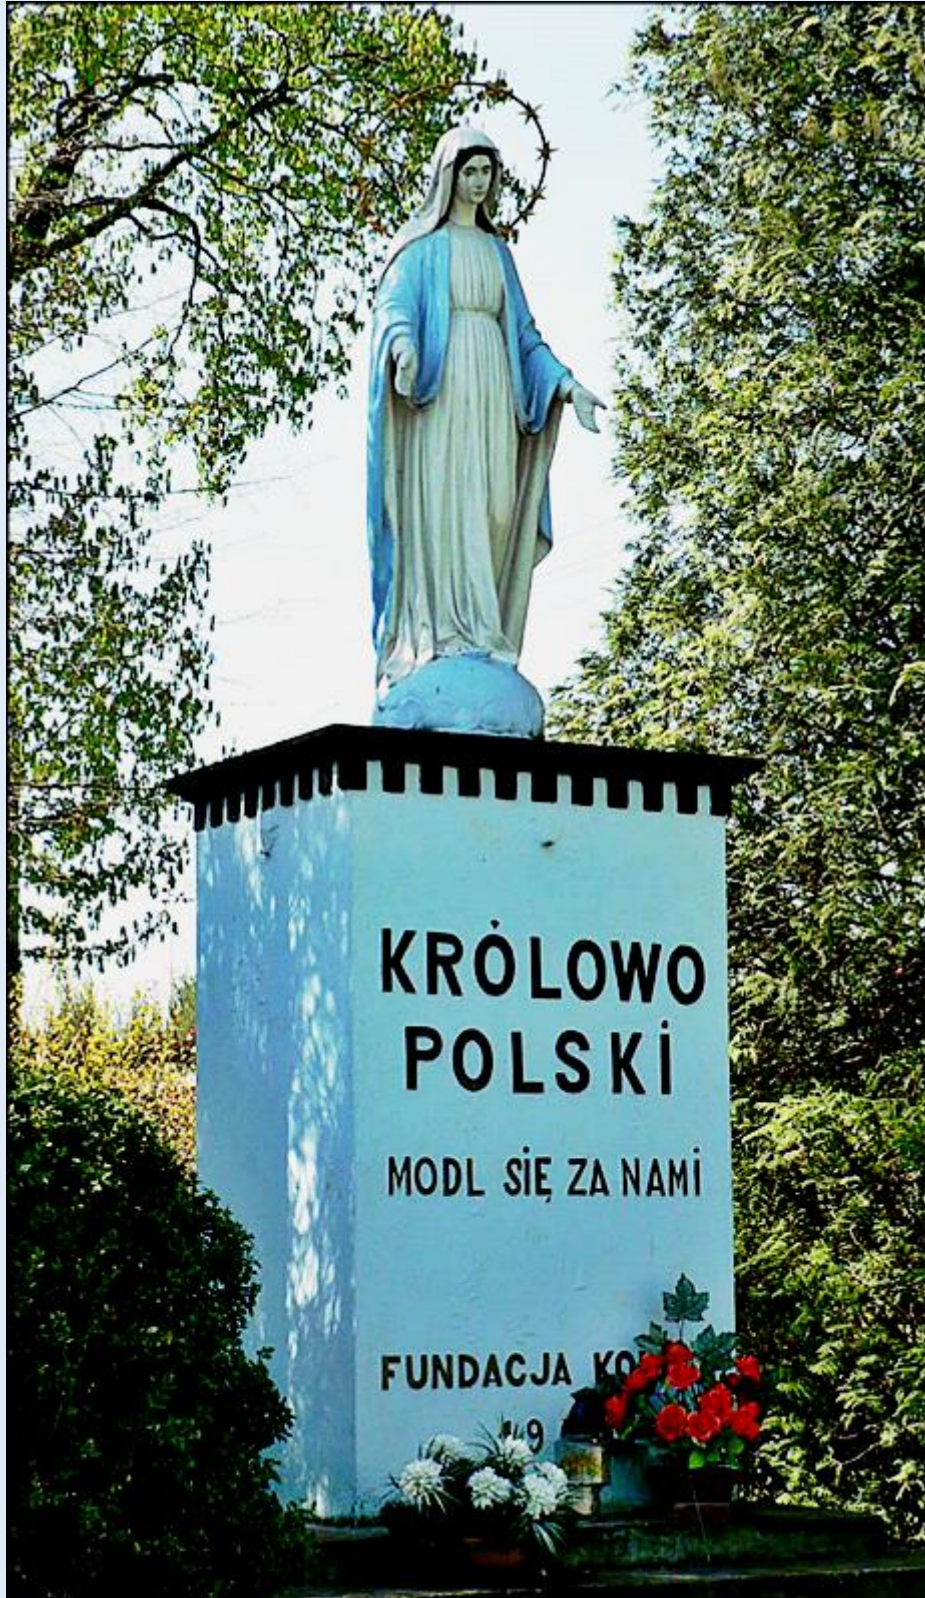

MIEJSCA PAMIĘCI
Dobryczyce - k. Ko. św. Bartłomieja
Figura MB z pocz. XX w.

zdjęcia: Jan Nitecki