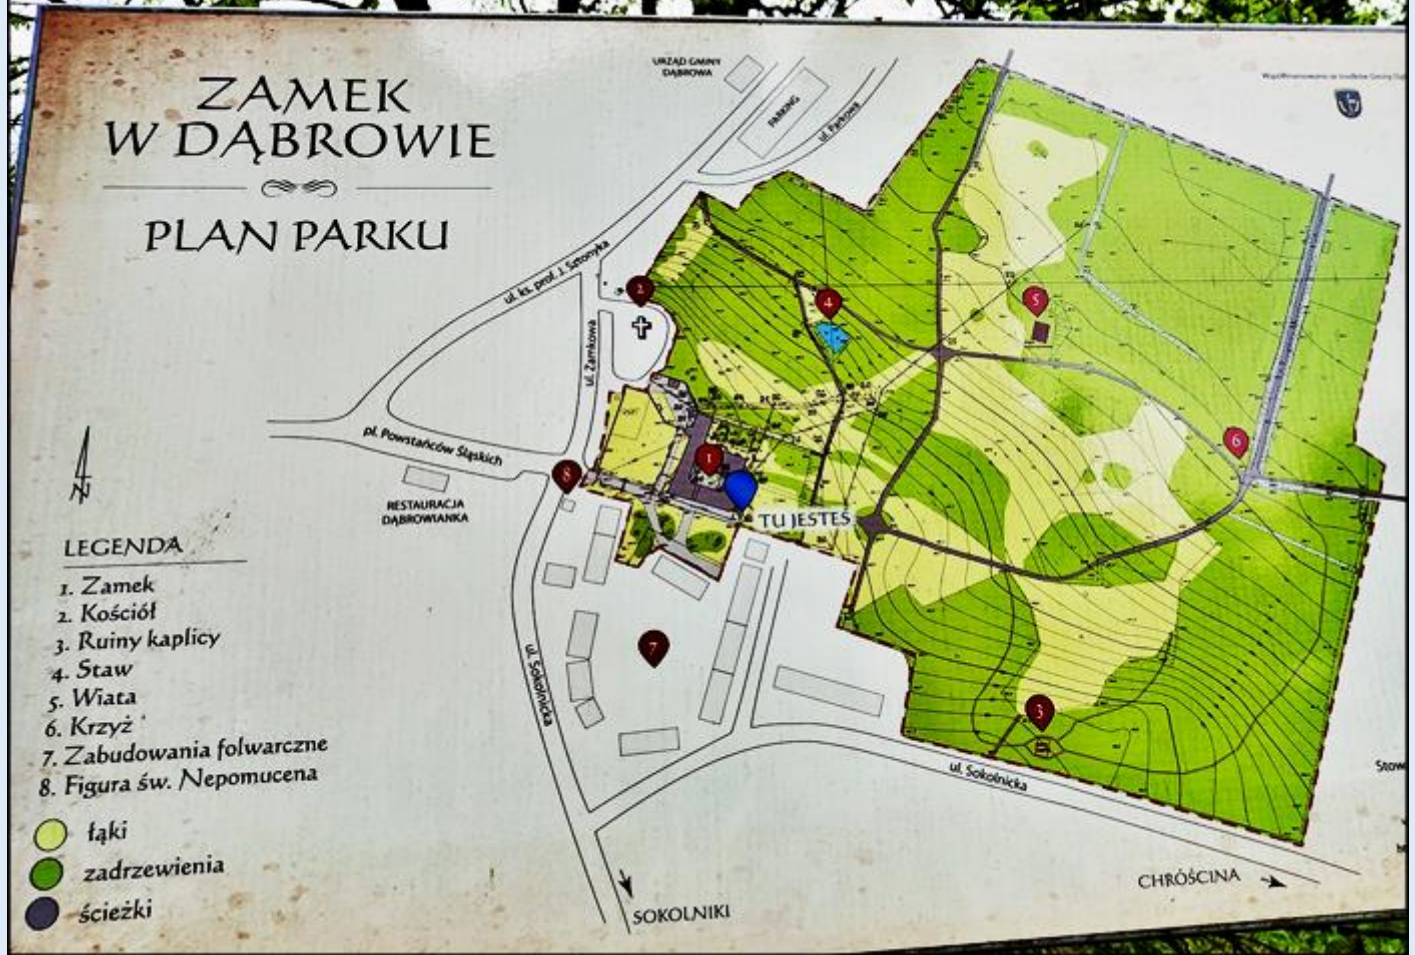

MIEJSCA PAMIĘCI
Dąbrowa Niemodlińska
Zamek (Pałac), kościół i kapliczka

Kościół pw. św. Wawrzyńca stoi w kompleksie pałacu i parku

ZAMEK W DĄBROWIE

PLAN PARKU

zdjęcia: Tomasz Drzewiecki

zdjęcia w czerwonym obramowaniu zapożyczono z:

<https://www.czlowiekprzygoda.pl/zamek-w-dabrowie/>

<https://polska-org.pl/7659218.foto.html>

<http://kultura.wielun.pl/swiety-wawrzyniec-patron-parafii-kosciola-dabrowie/>

[POWRÓT DO STRONY GŁÓWNEJ IKONOGRAFII](#)