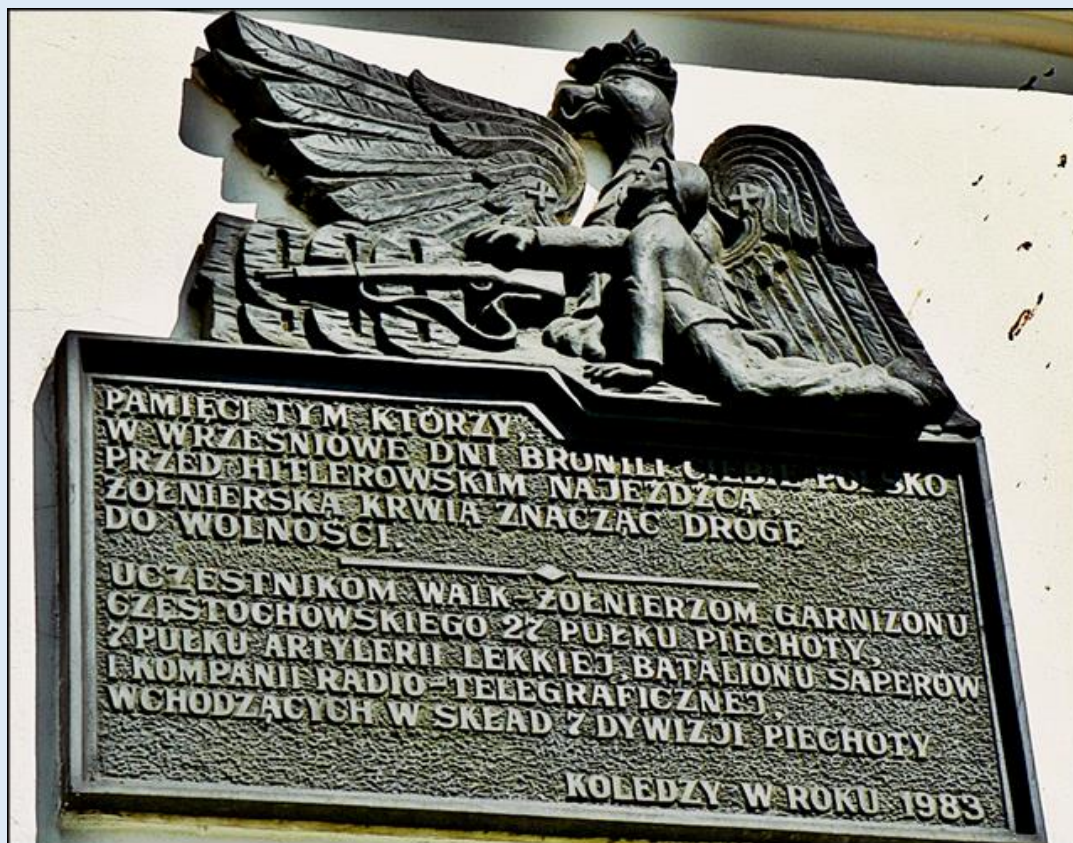

MIEJSCA PAMIĘCI

Częstochowa - [k. Ko. św. Jakuba Ap.](#)
Tablice pamiątkowe na fasadzie kościoła

zdjęcia: Jan Nitecki

[POWRÓT DO STRONY GŁÓWNEJ IKONOGRAFII](#)