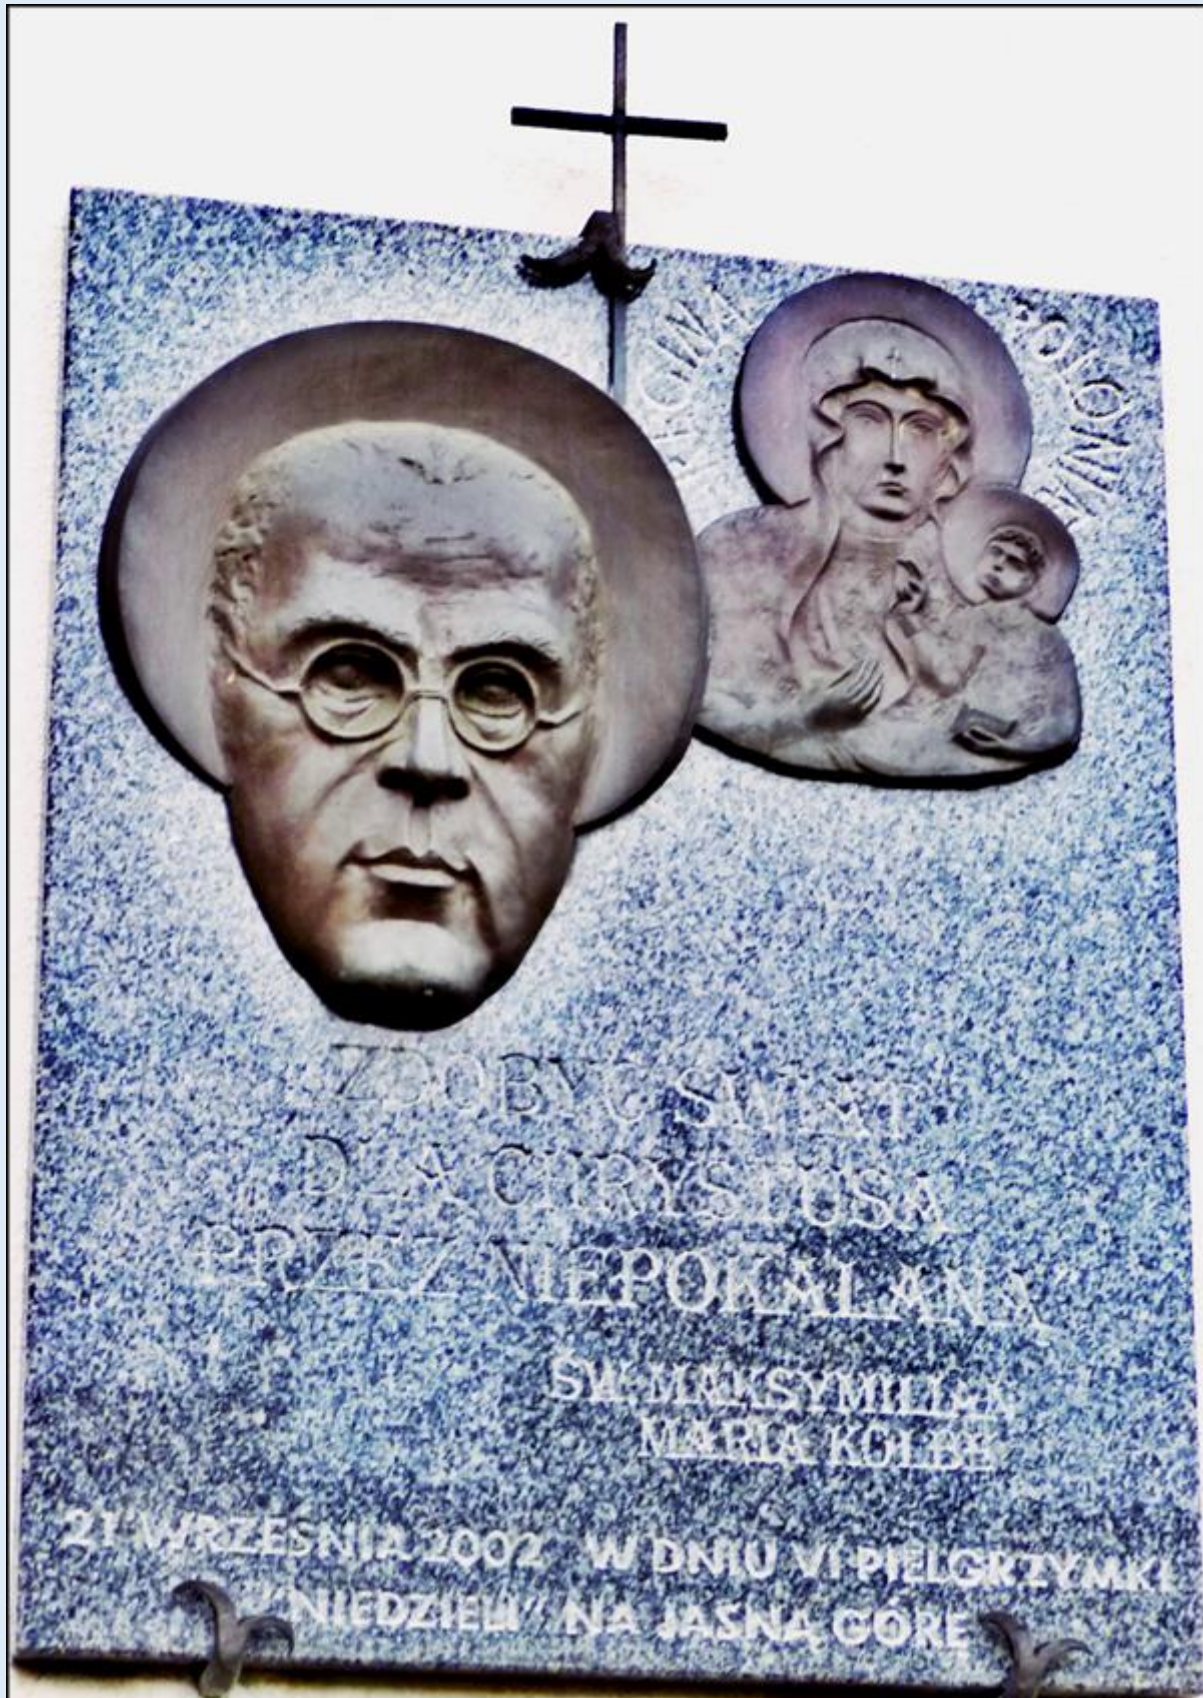

MIEJSCA PAMIĘCI

Częstochowa - przy ul. 3 Maja
Tablica św. Maksymiliana Kolbego

zdjęcia: Jan Nitecki

[POWRÓT DO STRONY GŁÓWNEJ IKONOGRAFII](#)