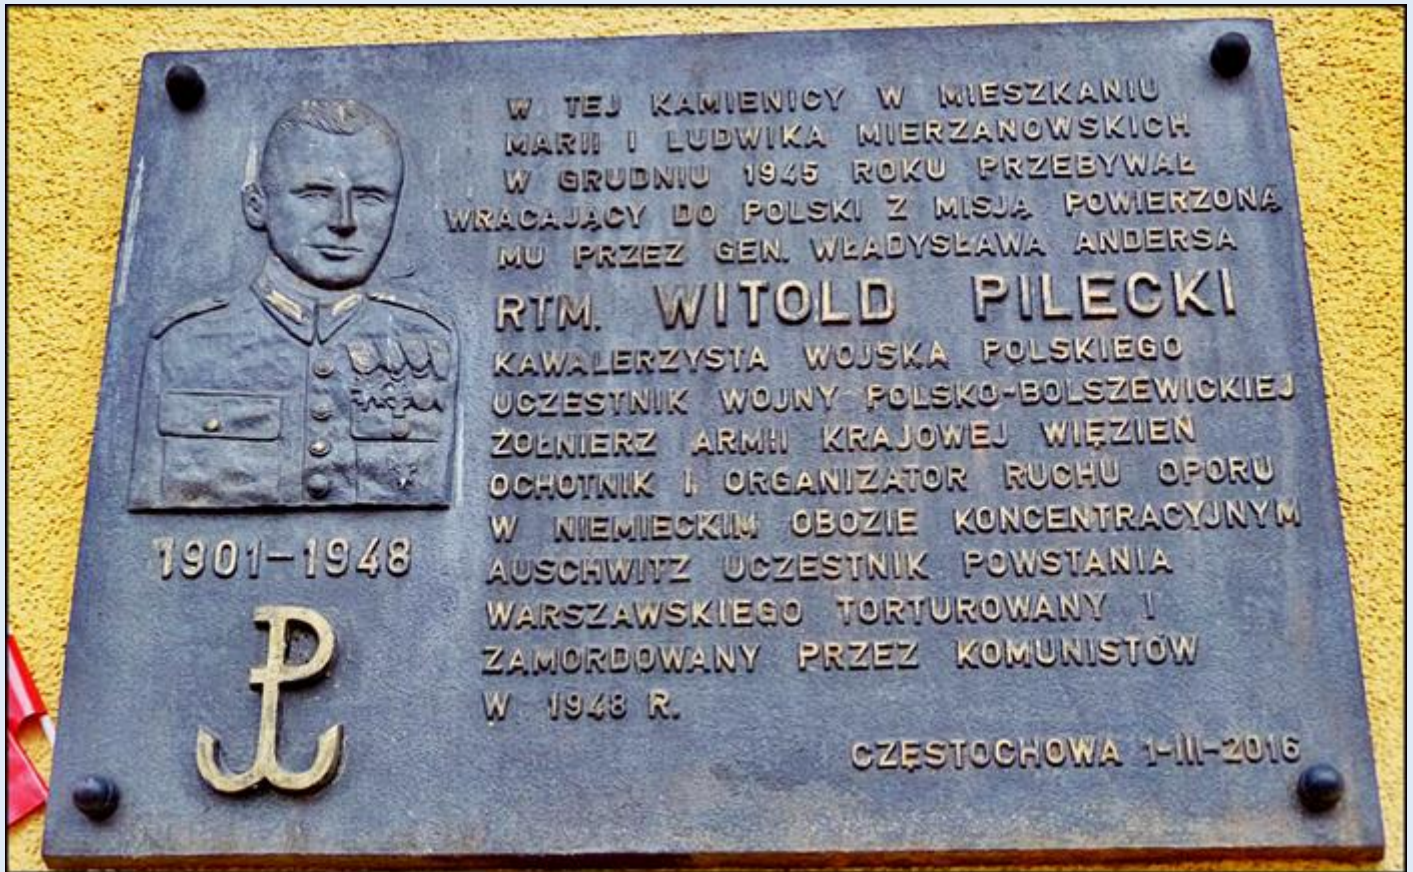

MIEJSCA PAMIĘCI

Częstochowa - Aleja Wolności 33

[Tablica rtm Witolda Pileckiego](#)

zdjęcia: Jan Nitecki

[POWRÓT DO STRONY GŁÓWNEJ IKONOGRAFII](#)