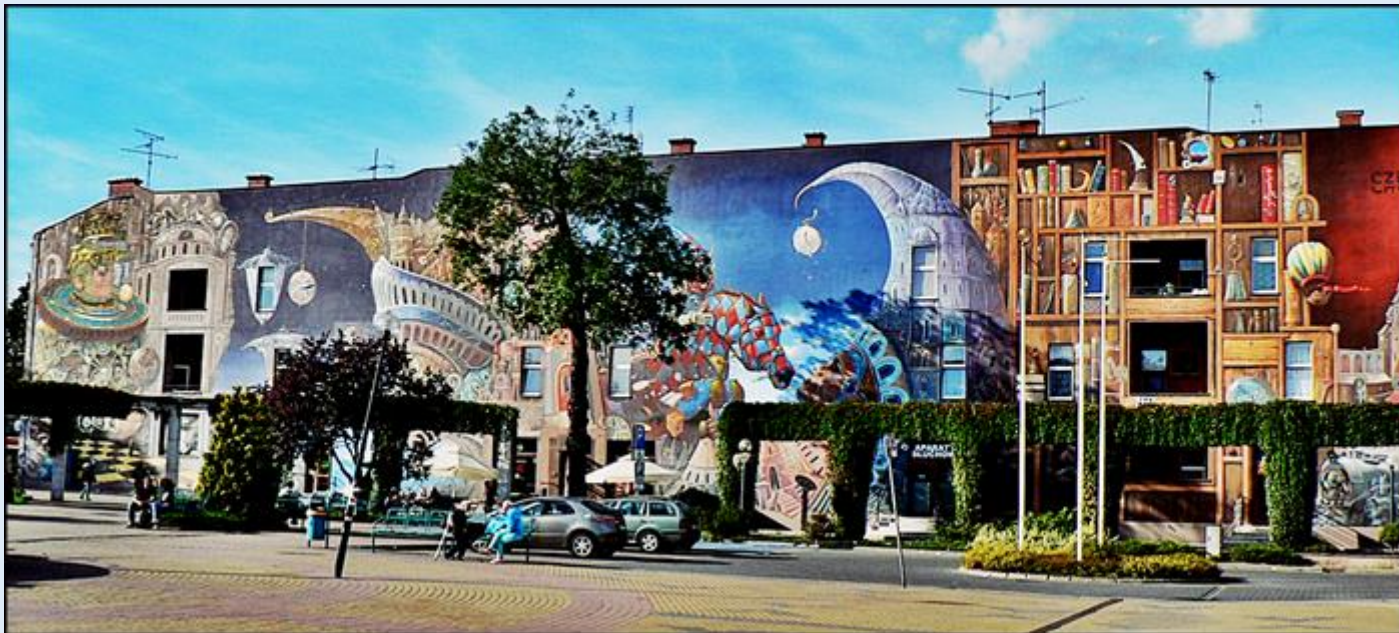

MIEJSCA PAMIĘCI

Częstochowa

Mural 'Strażnik Czasu'

zdjęcia: Jan Nitecki

[POWRÓT DO STRONY GŁÓWNEJ IKONOGRAFII](#)