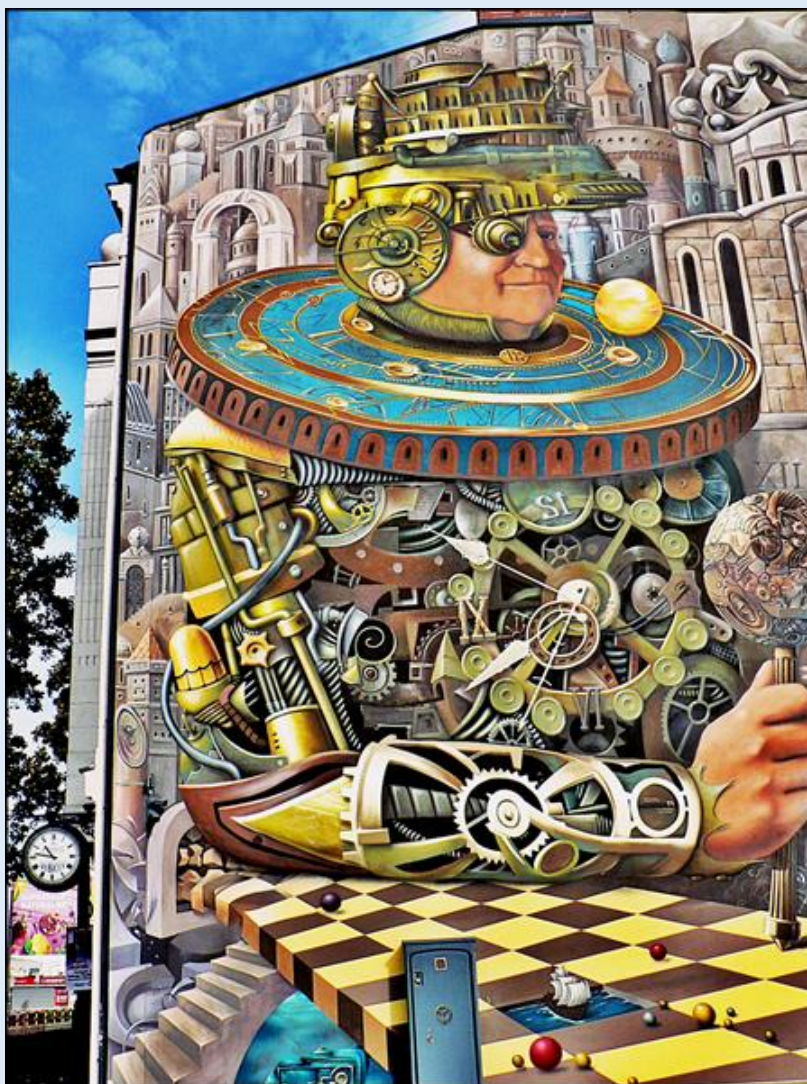

MIEJSCA PAMIĘCI

Częstochowa

Mural 'Strażnik Czasu'

zdjęcia: Jan Nitecki

[POWRÓT DO STRONY GŁÓWNEJ IKONOGRAFII](#)