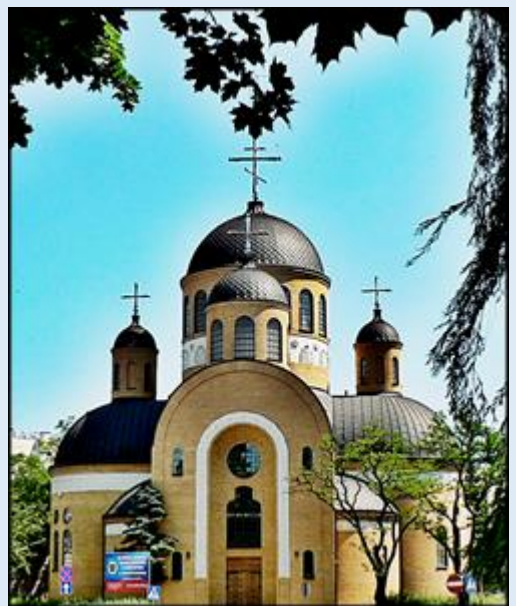

MIEJSCA PAMIĘCI

Częstochowa

Miasto pielgrzymów i kościołów

zob. [Jasna Góra](#)

zob. [Pomniki i Miejsca Pamięci w Częstochowie](#)

[IG - Ofiarom Katastrofy Smoleńskiej](#)

zob. [Kościoły i Kaplice Częstochowy](#)

zdjęcia: Jan Nitecki

[POWRÓT DO STRONY GŁÓWNEJ IKONOGRAFII](#)