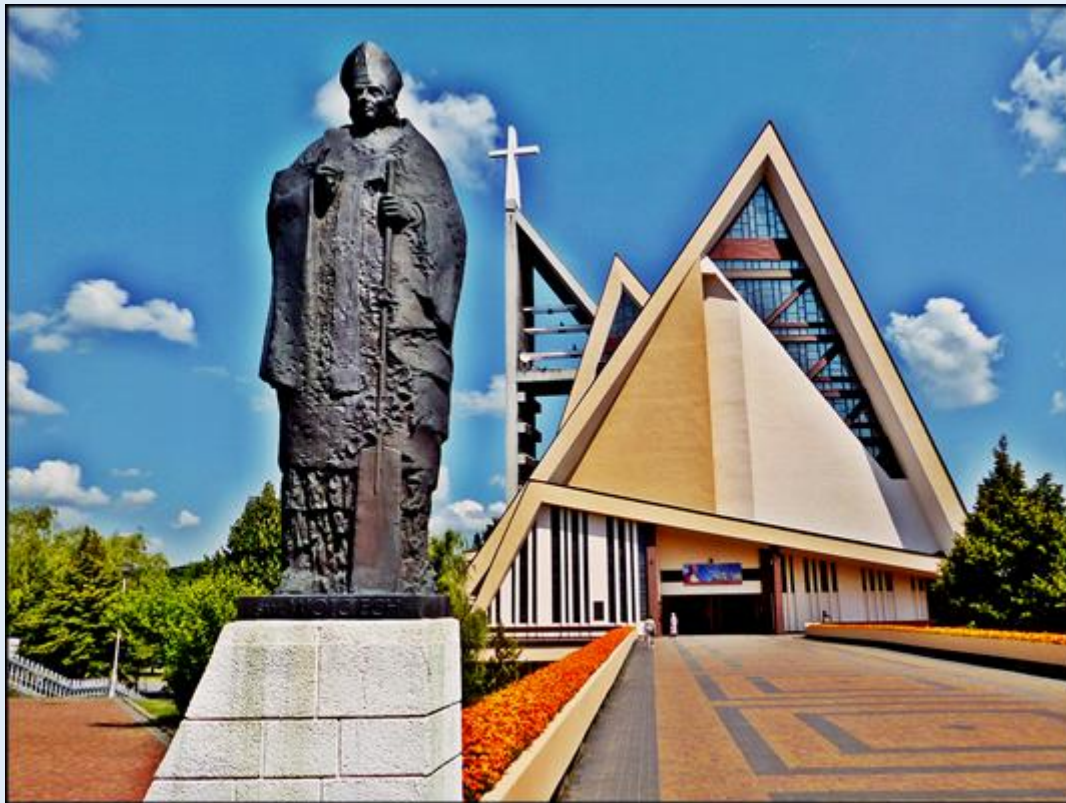

MIEJSCA PAMIĘCI

Częstochowa

Pomnik św. Józefa i św. Wojciecha przed Kościołem pw. św. Wojciecha

zdjęcia: Jan Nitecki

[POWRÓT DO STRONY GŁÓWNEJ IKONOGRAFII](#)