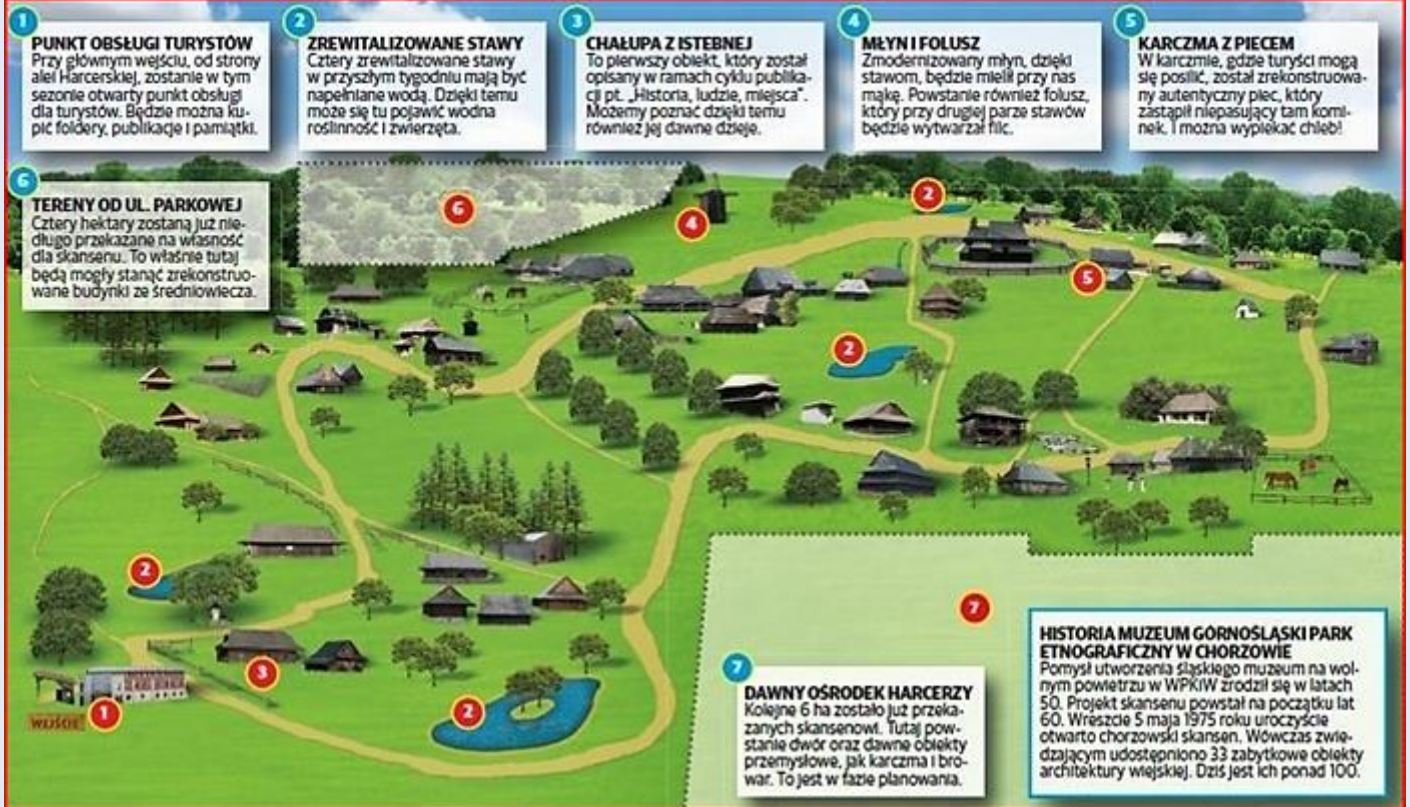

MIEJSCA PAMIĘCI

Chorzów - Park Śląski

Górnośląski Park Etnograficzny (skansen)

zob.: [Górnoszląski Park Etnograficzny \(elementy sakralne\)](#)

zdjęcia: tsw

zdjęcia w czerwonym obramowaniu zapożyczono z:
<https://slaskie.travel/Media/Default/.MainStorage/Poi/h22ii042.co1/Document-page-001.jpg>
<https://dziennikzachodni.pl/skansen-bedzie-jeszcze-starszy-infografika/ar/3349561>

[POWRÓT DO STRONY GŁÓWNEJ IKONOGRAFII](#)