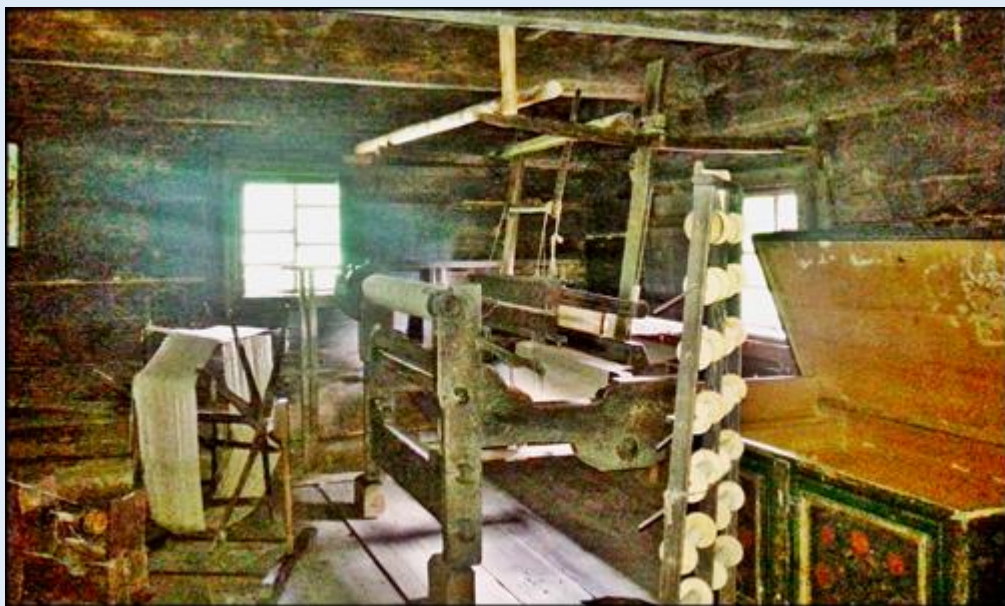

MIEJSCA PAMIĘCI

Chorzów - Park Śląski

Górnośląski Park Etnograficzny (skansen)

zob.: [Górnoszląski Park Etnograficzny \(elementy sakralne\)](#)

zdjęcia: tsw

zdjęcia w czerwonym obramowaniu zapożyczono z:
<https://slaskie.travel/Media/Default/.MainStorage/Poi/h22ii042.co1/Document-page-001.jpg>
<https://dziennikzachodni.pl/skansen-bedzie-jeszcze-starszy-infografika/ar/3349561>