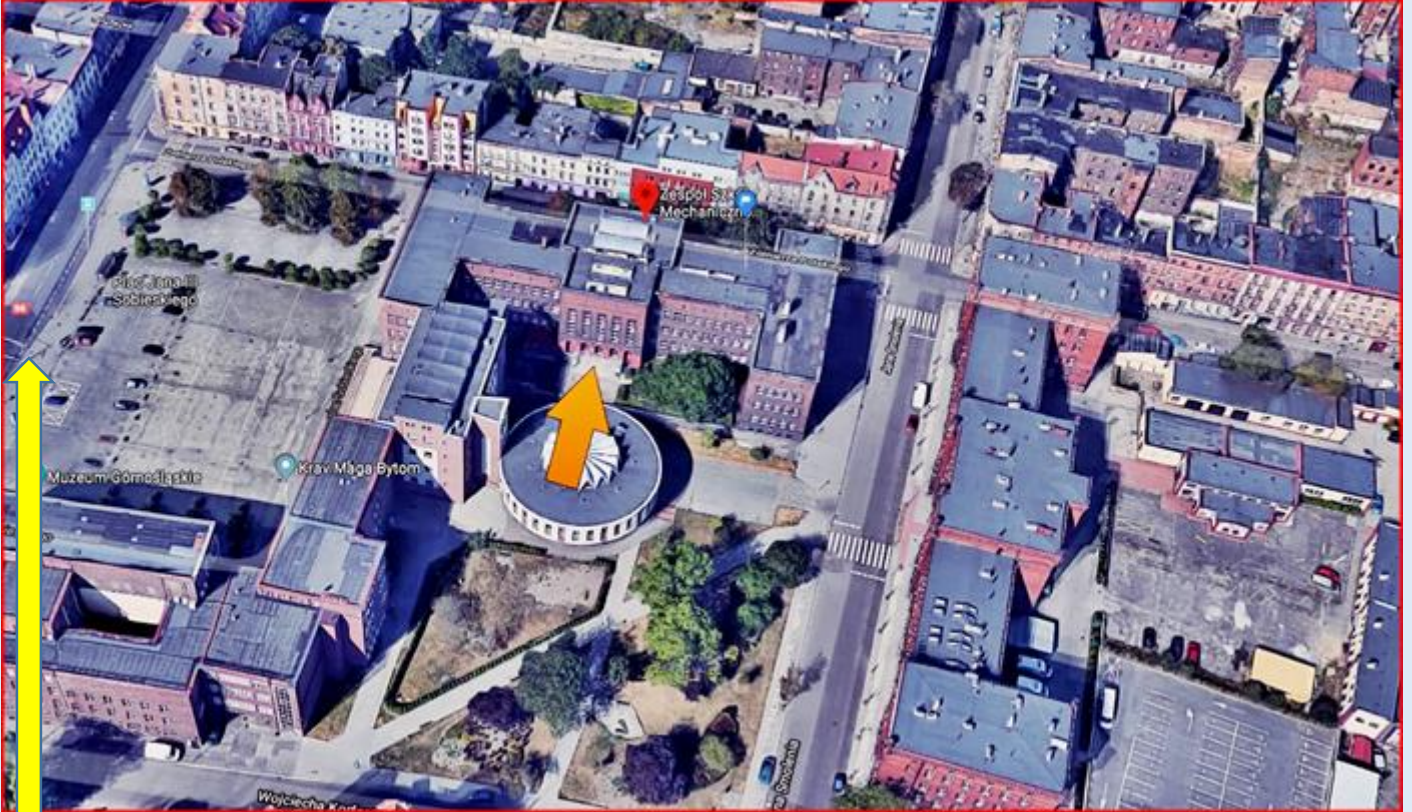

MIEJSCA PAMIĘCI

Bytom

Plac im. Jana III Sobieskiego

widok z Placu Sobieskiego na ul. Podgórną, Plac Grunwaldzki i Rynek

zdjęcia: pw

zdjęcia w czerwonym obramowaniu zapożyczono z:
https://www.namaxa.org/public/uploaded_files/MAPY%20DOJAZDU/Krav%20Maga%20Bytom.jpg

[POWRÓT DO STRONY GŁÓWNEJ IKONOGRAFII](#)