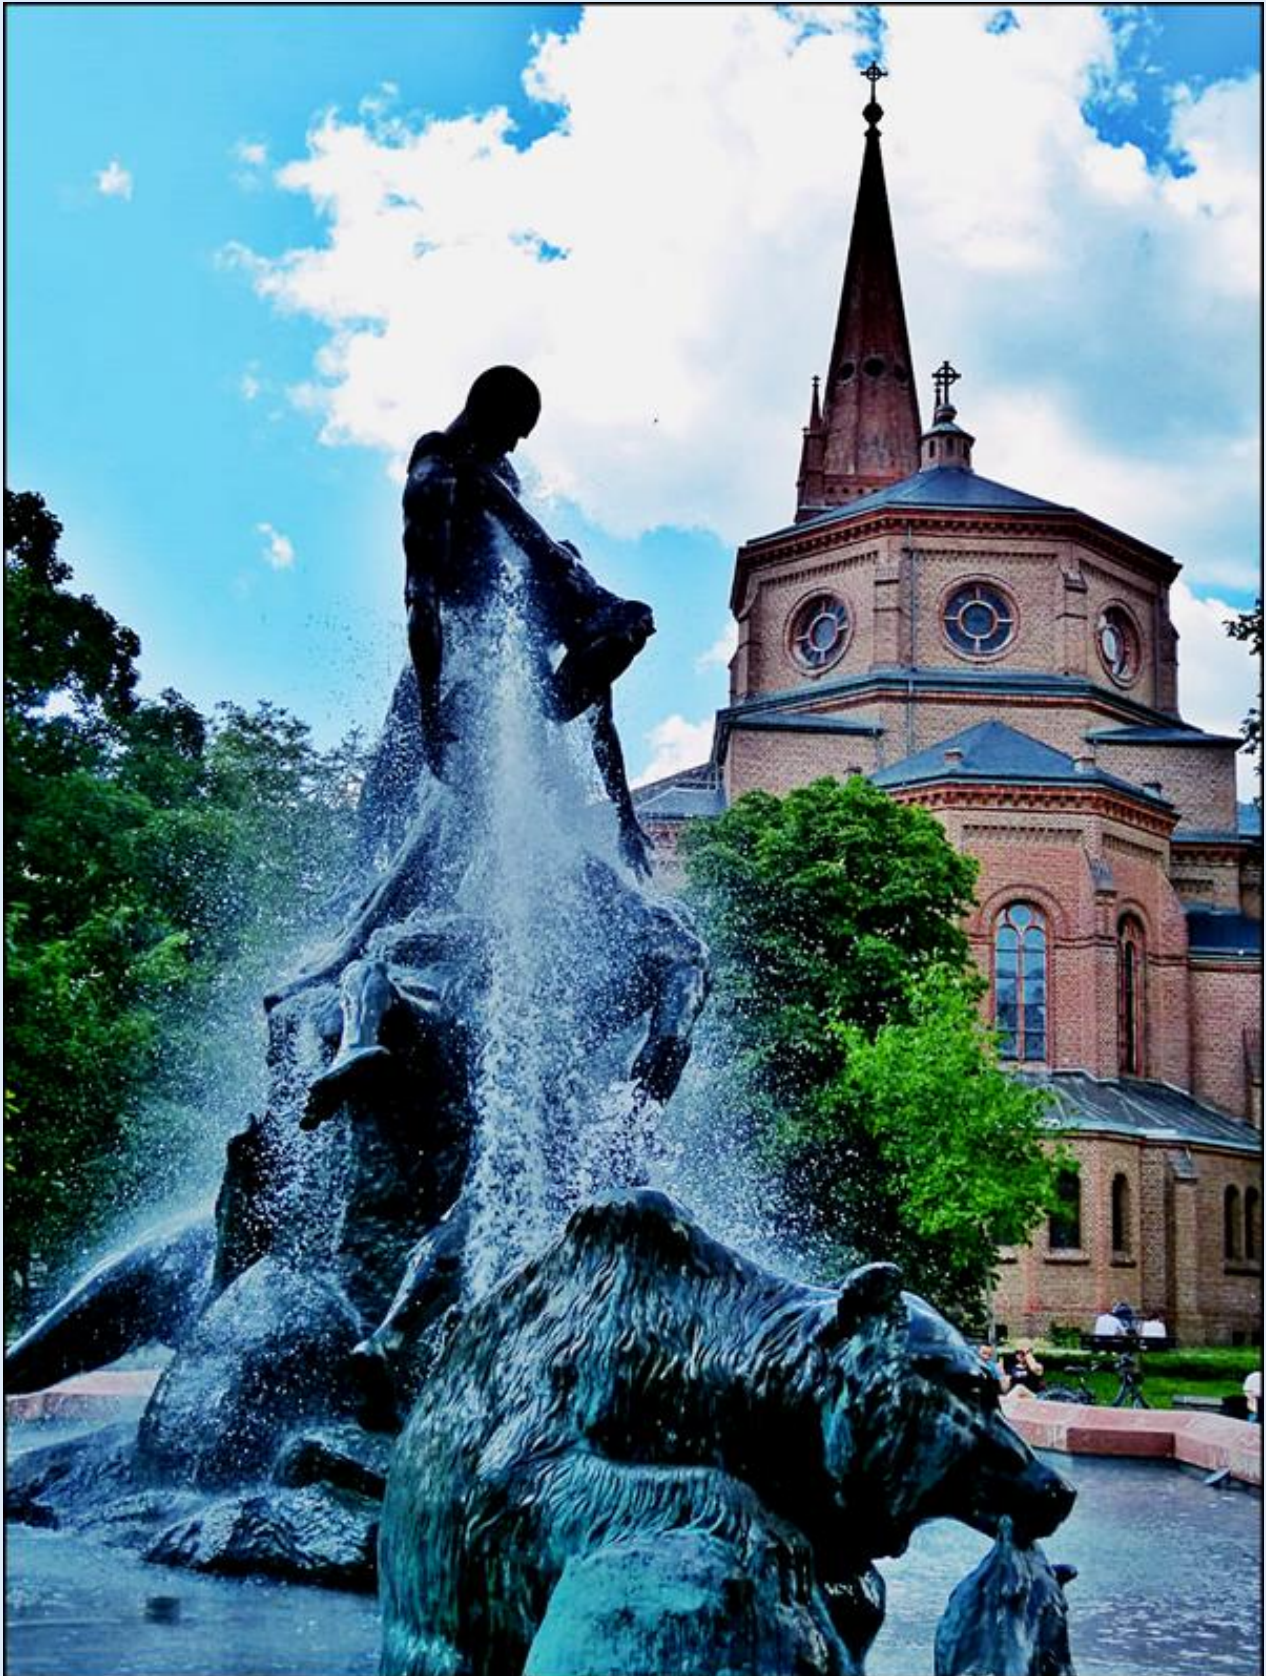

**MIEJSCA PAMIĘCI**  
Bydgoszcz - [k. Ko. Piotra i Pawła](#)  
[Park im. Kazimierza Wielkiego](#)

zob. [Fontanna 'POTOP'](#)

zdjęcia: Jan Nitecki

[POWRÓT DO STRONY GŁÓWNEJ IKONOGRAFII](#)