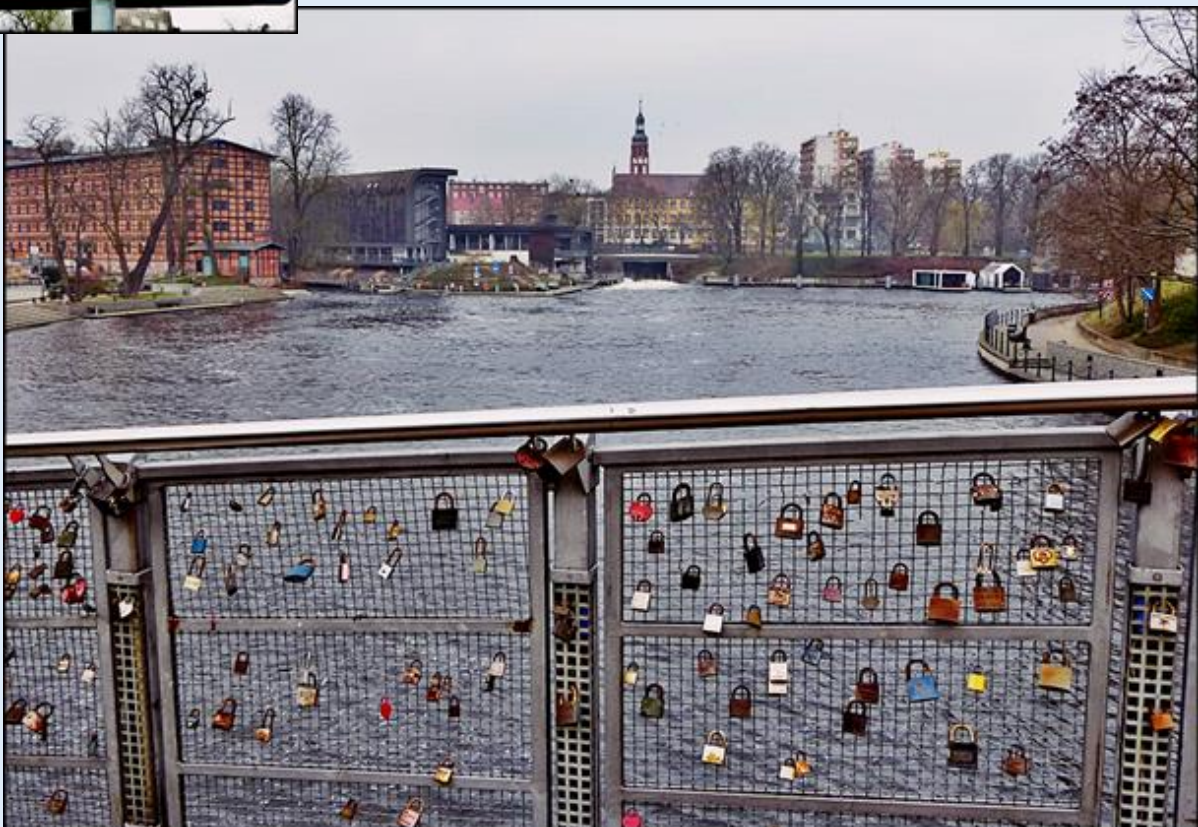

MIEJSCA PAMIĘCI

Bydgoszcz

Most Kiepury

W głębi: [Opera Nova](#)

zdjęcia: Jan Nitecki

[POWRÓT DO STRONY GŁÓWNEJ IKONOGRAFII](#)