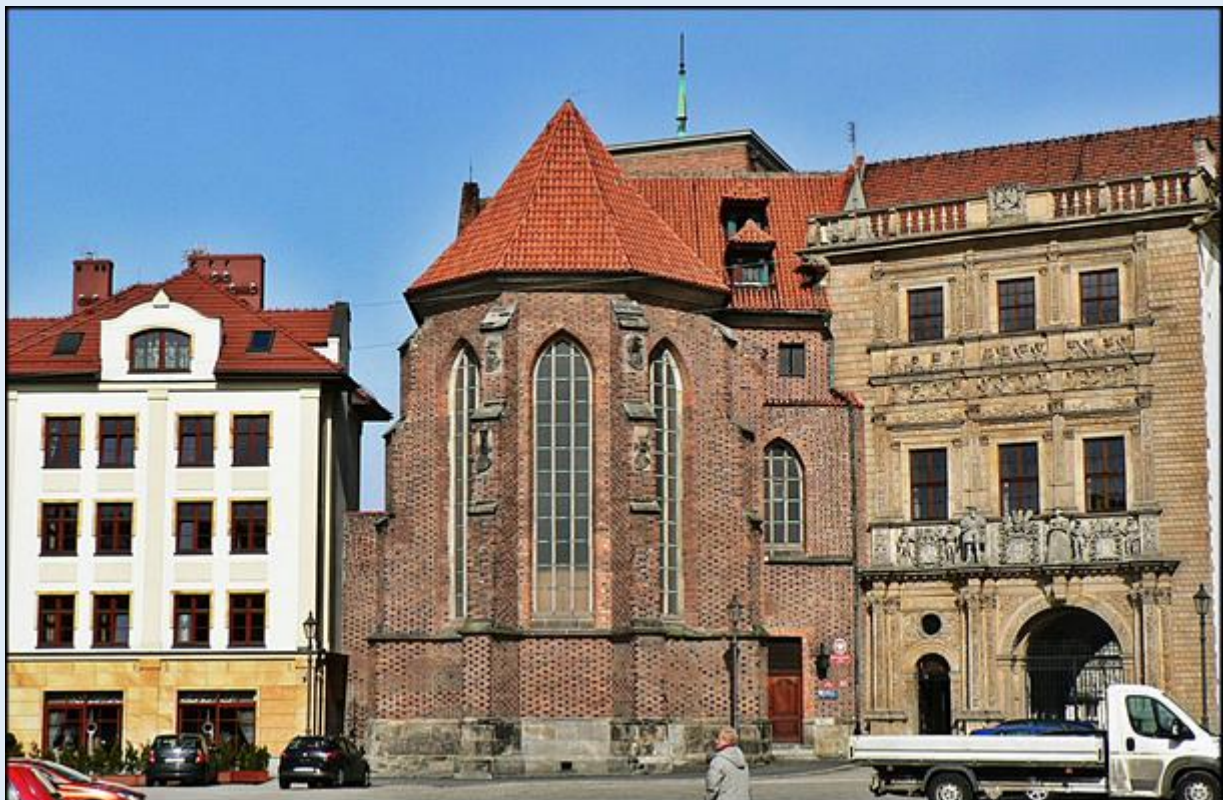

MIEJSCA PAMIĘCI

Brzeg

Zamek Piastów Śląskich

GENEALOGIA PIASTÓW OPOLSKICH

medycyst. wozlag 1 Löwepg 1809 1.

Genealogia Piastów Śląskich w Bractwie Opawianem i koncepcja Pawła Kozłowski. Opawianem graficzne Elżbieta Kafel. Druk. Wrocławskie Zakłady Graficzne. Saldus No 1. Wynika prawa zastępczo.

zdjęcia: Jan Nitecki

zdjęcia w czerwonym obramowaniu zapożyczono z:
https://pl.m.wikipedia.org/wiki/Plik:Zamek_Piast%C3%B3w_w_Brzegu_front3.jpg
<https://podroze.gazeta.pl/podroze/7,114158,27801274,brzeg-dolnoslaska-dusza-i-tozsamosc.html>