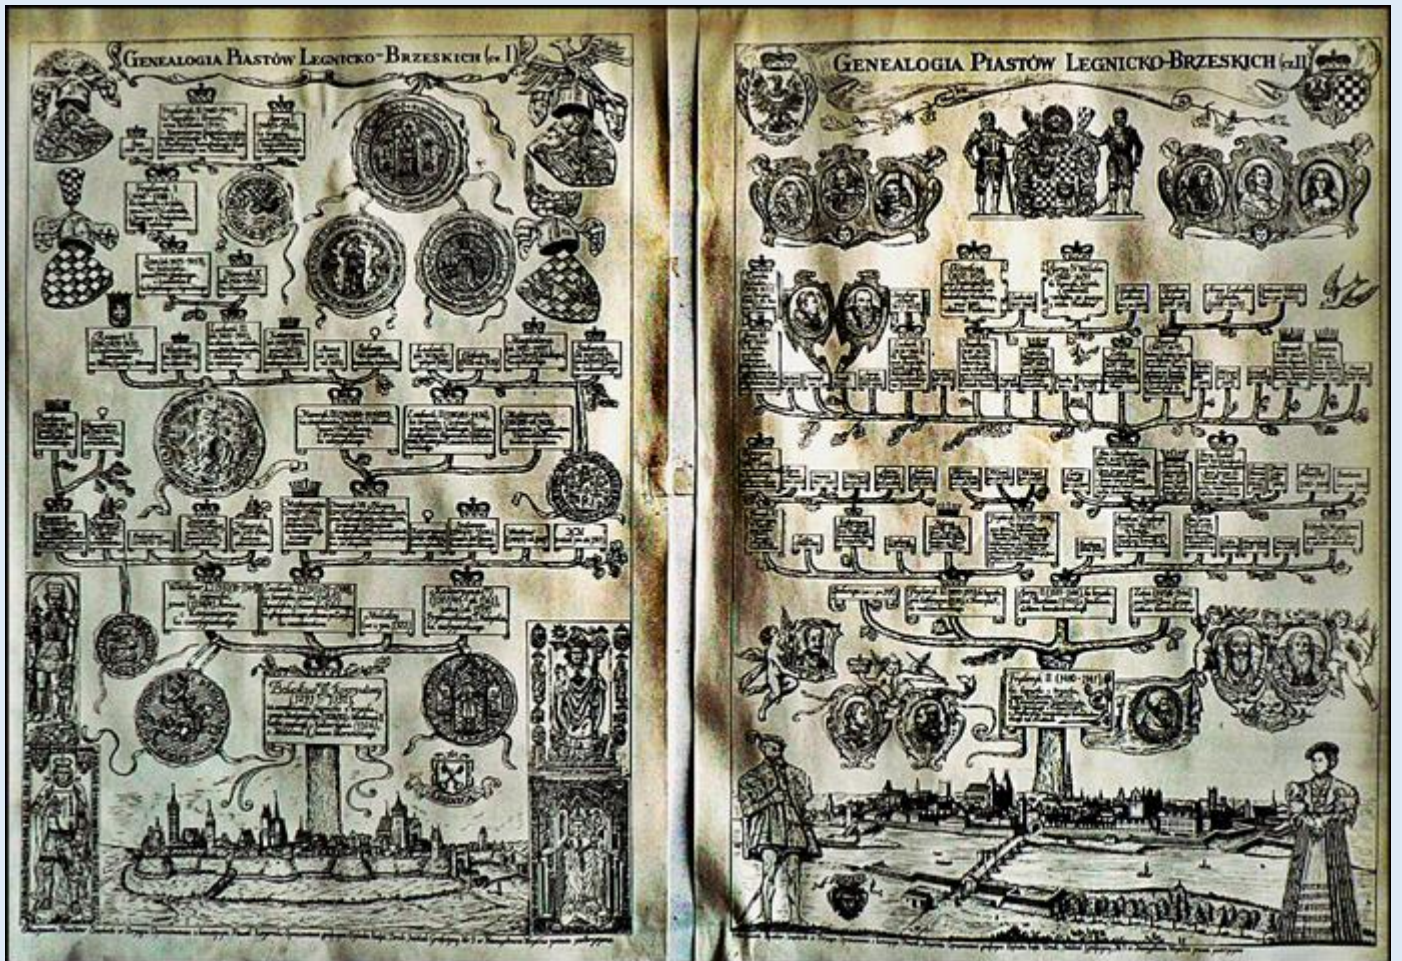

MIEJSCA PAMIĘCI

Brzeg

Zamek Piastów Śląskich

GENEALOGIA PIASTÓW OPOLSKICH

medycyst. wozlag 1 Löwepg 1809 1.

Genealogia Piastów Śląskich w Bractwie Opawianem i koncepcja Pawła Kozłowski. Opawianem graficzne Elżbieta Kafel. Druk. Wrocławskie Zakłady Graficzne. Saldus No 1. Wynika prawa zastępczo.

zdjęcia: Jan Nitecki

zdjęcia w czerwonym obramowaniu zapożyczono z:
https://pl.m.wikipedia.org/wiki/Plik:Zamek_Piast%C3%B3w_w_Brzegu_front3.jpg
<https://podroze.gazeta.pl/podroze/7,114158,27801274,brzeg-dolnoslaska-dusza-i-tozsamosc.html>