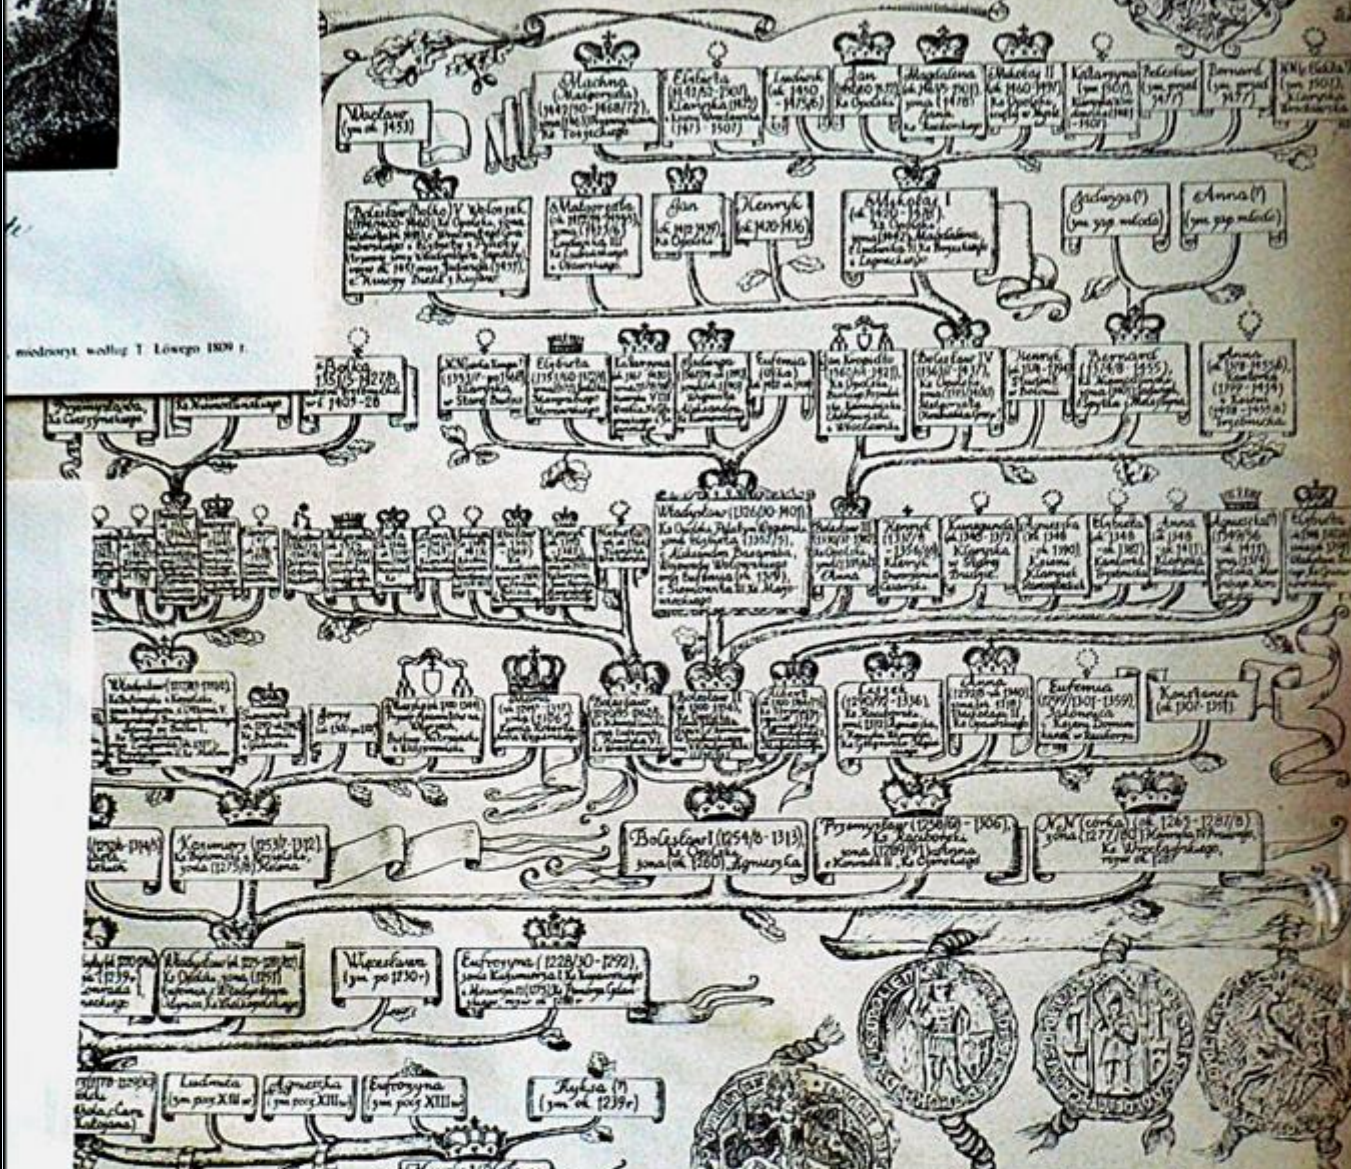

MIEJSCA PAMIĘCI

Brzeg

Zamek Piastów Śląskich

GENEALOGIA PIASTÓW OPOLSKICH

medycyst. wozlag 1 Löwepg 1809 1.

Genealogia Piastów Śląskich w Bractwie Opawianem i koncepcja Pawła Kozłowski. Opawianem graficzne Elżbieta Kafel. Druk. Wrocławskie Zakłady Graficzne. Saldus No 1. Wynika prawa zastępczo.

zdjęcia: Jan Nitecki

zdjęcia w czerwonym obramowaniu zapożyczono z:
https://pl.m.wikipedia.org/wiki/Plik:Zamek_Piast%C3%B3w_w_Brzegu_front3.jpg
<https://podroze.gazeta.pl/podroze/7,114158,27801274,brzeg-dolnoslaska-dusza-i-tozsamosc.html>

[POWRÓT DO STRONY GŁÓWNEJ IKONOGRAFII](#)