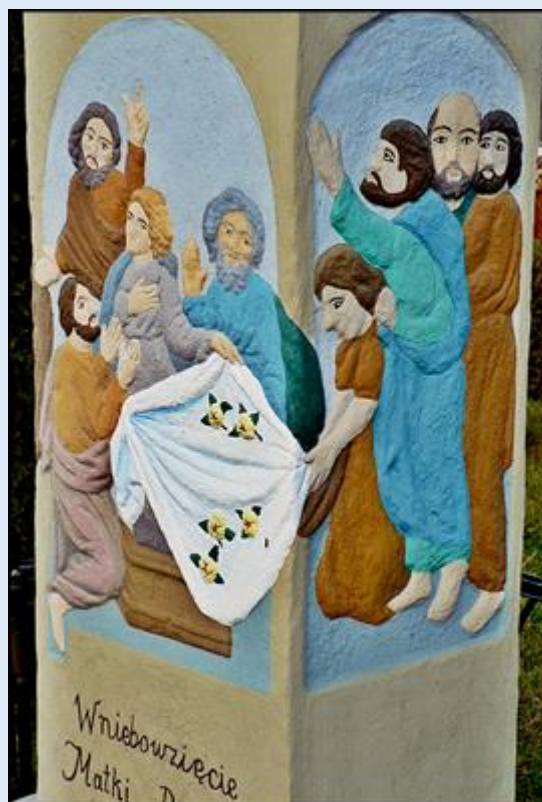

**MIEJSCA PAMIĘCI**  
**Borzęcin Dolny**  
**Figura Matki Bożej z 1850 r.**

*Stanisław Holewa  
Maryjanna Zona  
Fondatorowie  
A D 1850*

zdjęcia: Jan Nitecki

[POWRÓT DO STRONY GŁÓWNEJ IKONOGRAFII](#)