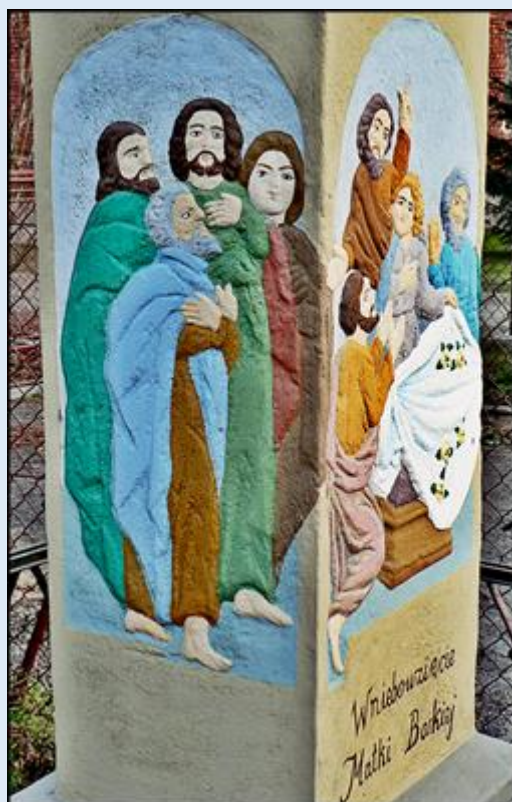

**MIEJSCA PAMIĘCI**  
**Borzęcin Dolny**  
**Figura Matki Bożej z 1850 r.**

*Stanisław Holewa  
Maryjanna Zona  
Fondatorowie  
A D 1850*

zdjęcia: Jan Nitecki

[POWRÓT DO STRONY GŁÓWNEJ IKONOGRAFII](#)