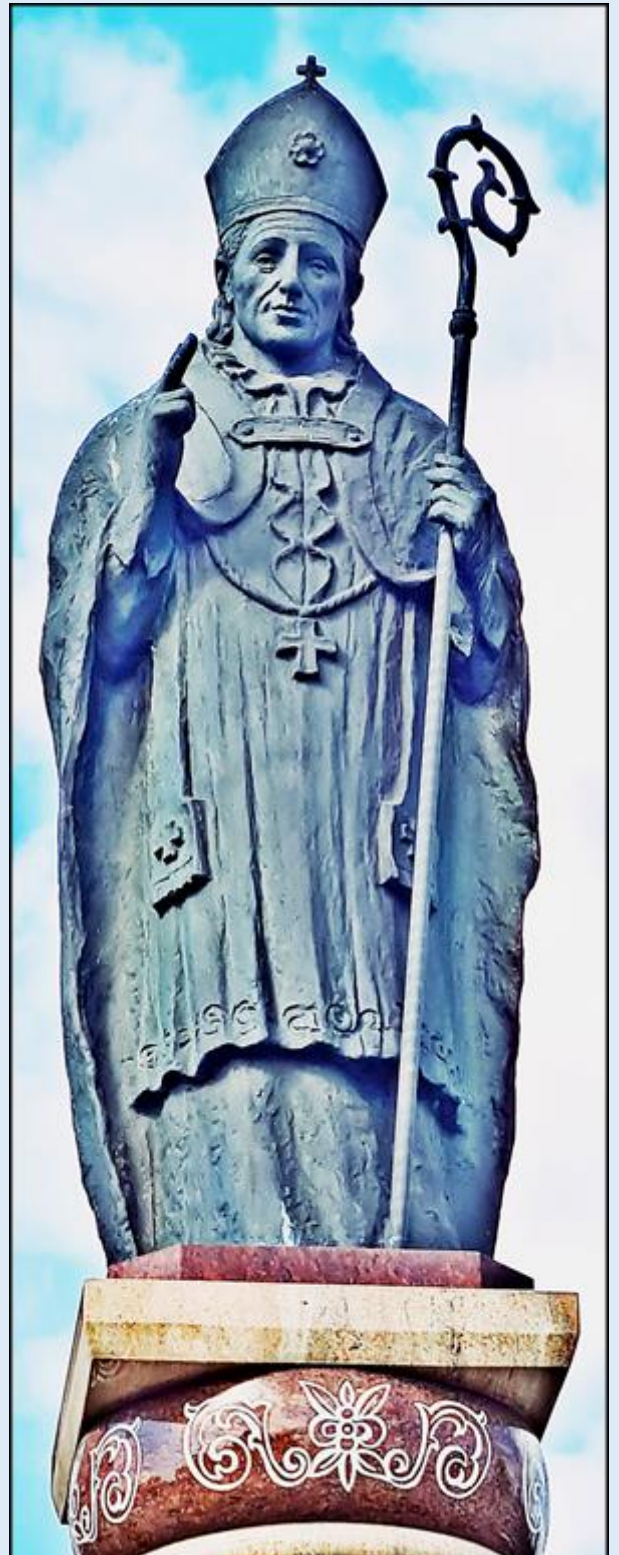

## Bieruń Stary – naprzeciw Sanktuarium Pomnik św. Walentego, Patrona Miasta

*zdjęcia: pw*

[POWRÓT DO STRONY GŁÓWNEJ IKONOGRAFII](#)