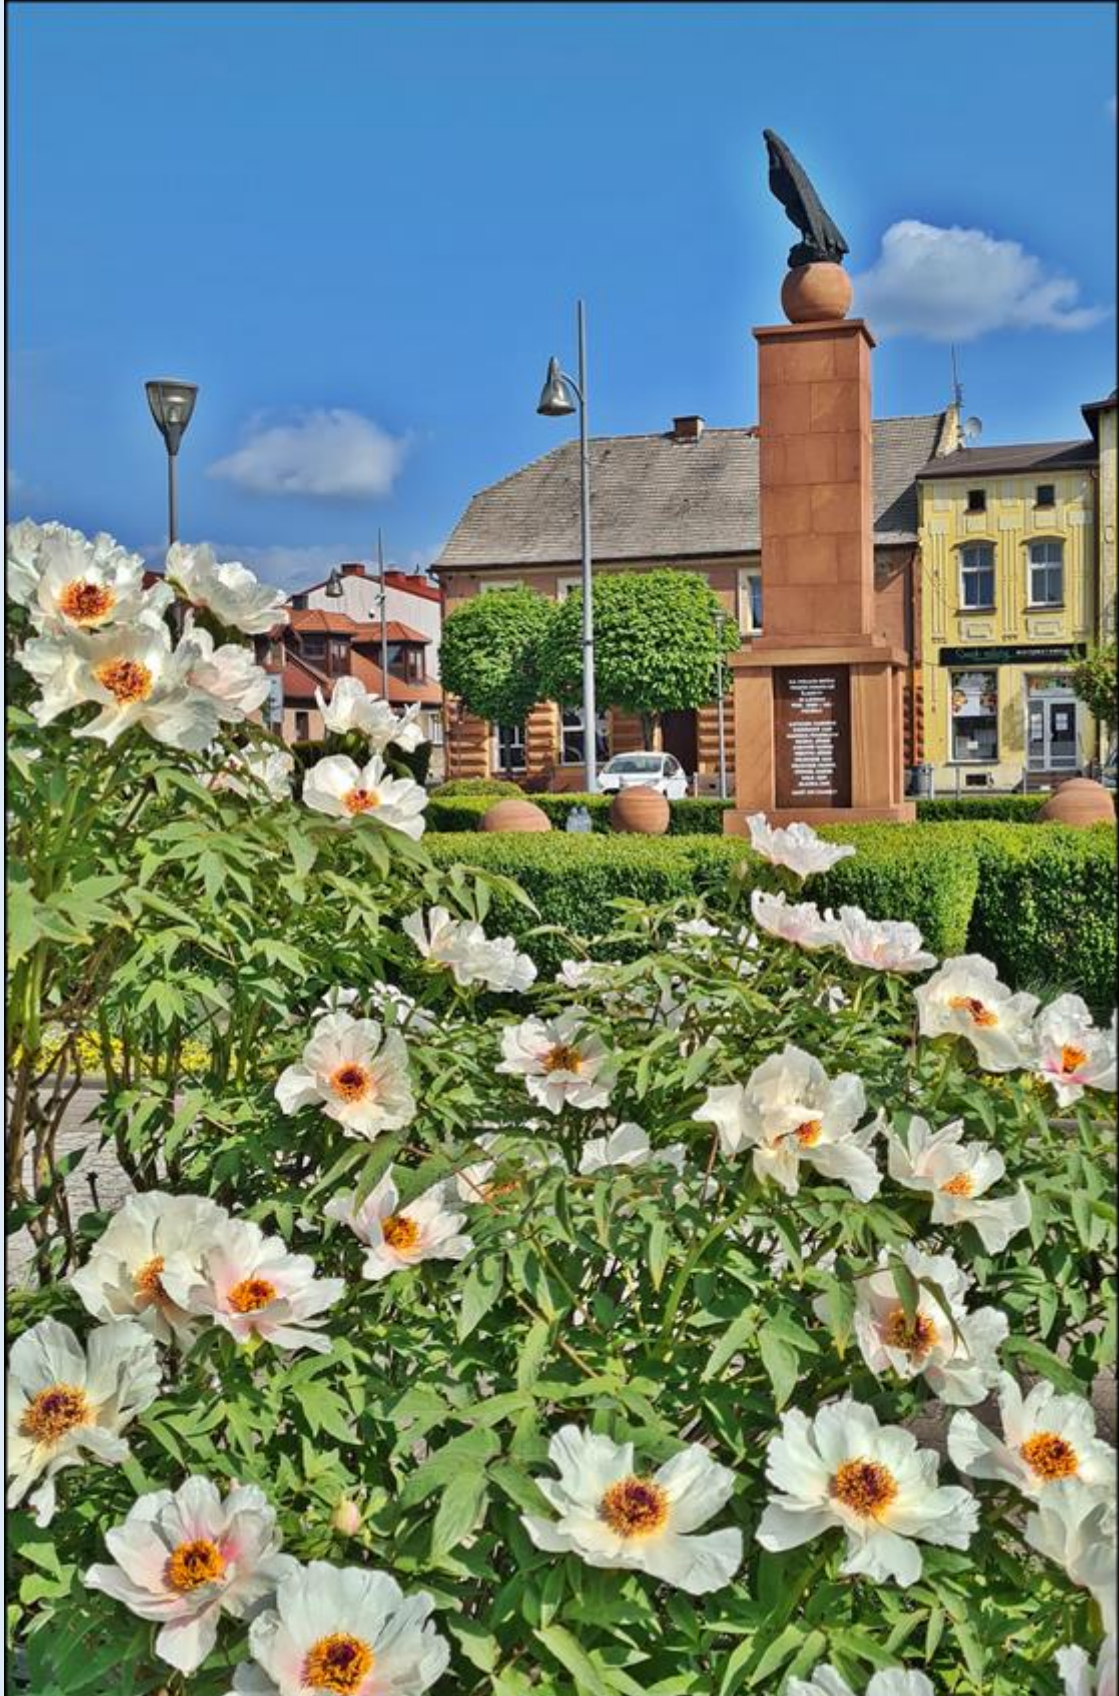

MIEJSCA PAMIĘCI
Bieruń Stary
Pomnik 'W Hołdzie Naszym Bohaterom'

zdjęcia: pw

[POWRÓT DO STRONY GŁÓWNEJ IKONOGRAFII](#)