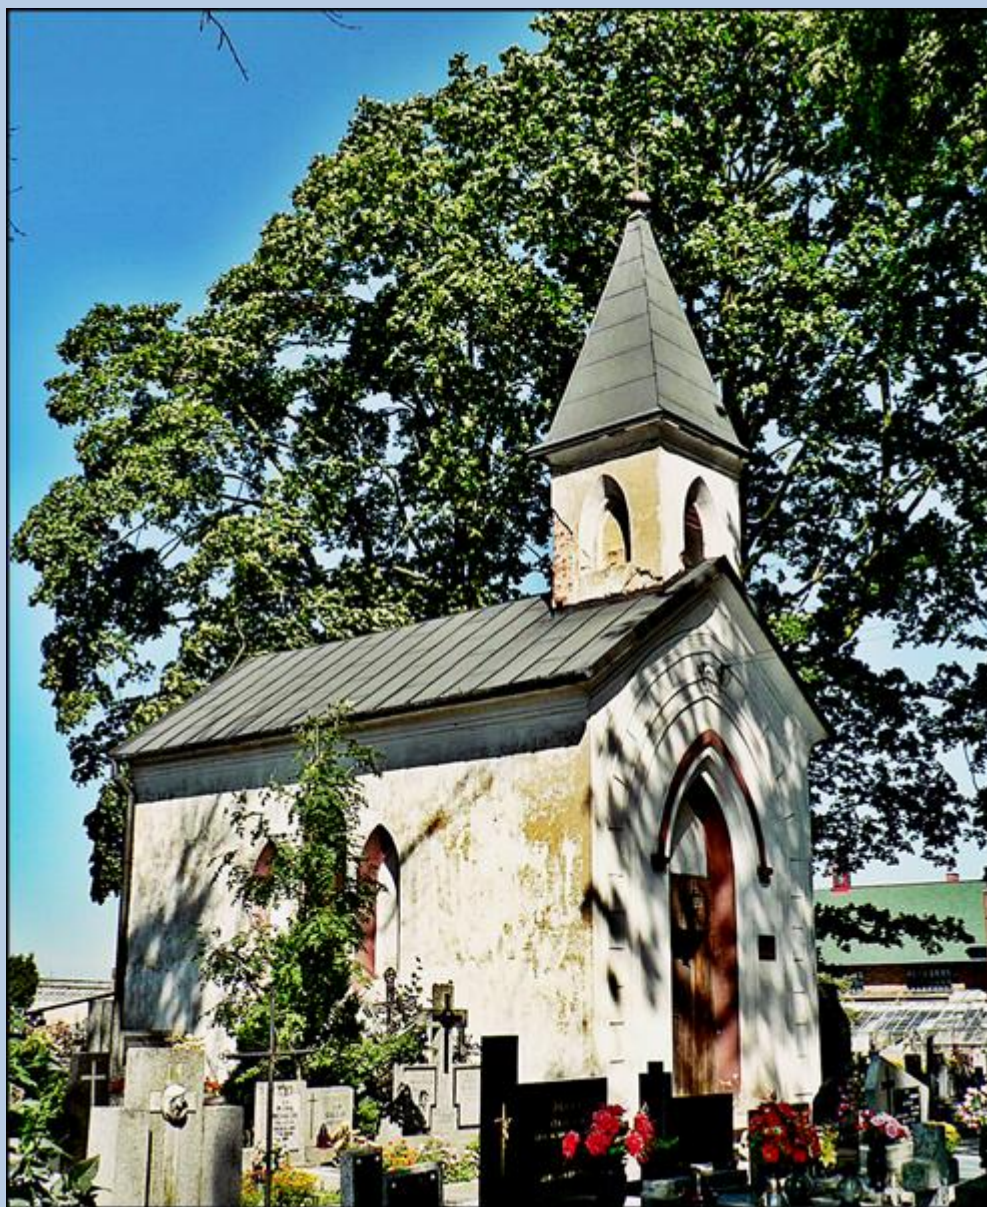

Miedźno
(Woj. Śląskie)

**Kaplica cmentarna pw.
śś. Szymona i Judy Tadeusza
z 1840 r.**
([opis](#))

zdjęcia: Jan Nitecki