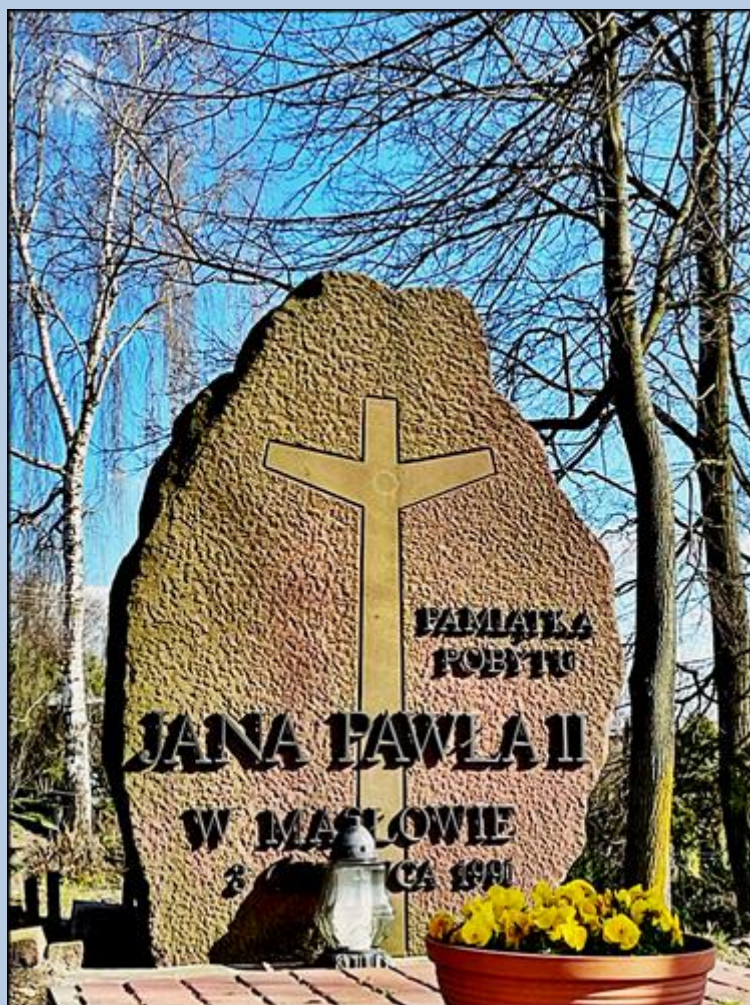

Maslów
(Woj. Świętokrzyskie)

**Kościół pw.
Przemienienia Pańskiego**
([opis](#))

KS. KAN.
**JOZEFOWI
MARSZAŁKOWI**
BUDOWNICZEMU
KOSCIOŁA
PROBOSZCZOWI
PARAFII MASŁÓW
W LATACH 1918-1957.
WDZIĘCZNI PARAFIANIE

CIEBIE BOŻE WYŚLAWIAMY
W SETNĄ ROCZNICĘ ISTNIENIA
PARAFII PRZEMIENIENIA PAŃSKIEGO
W MASŁOWIE
W KTÓREJ KOLEJNYMI PROBOSZCZAMI
BYLI:
KS. JÓZEF MARSZAŁEK 1918-1957
KS. JAN KUDELSKI 1957-1967
KS. JULIAN KOWALIK 1967-1977
KS. RYSZARD RYLSKI 1977-2011
KS. PIOTR MOTYKA 2011-
A SIOSTRY ZAKONNE SŁUŻEBNICZKI
STAROWIEJSKIE SĄ OD 1980 R.
1918 - 2018