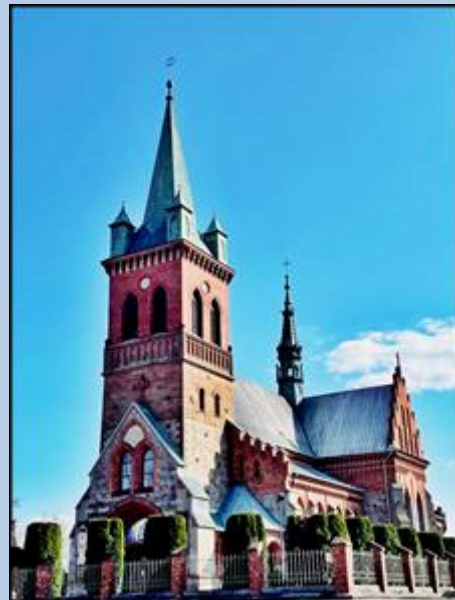

Maslów
(Woj. Świętokrzyskie)

**Kościół pw.
Przemienienia Pańskiego**
([opis](#))

KS. KAN.
**JOZEFOWI
MARSZAŁKOWI**
BUDOWNICZEMU
KOSCIOŁA
PROBOSZCZOWI
PARAFII MASŁÓW
W LATACH 1918-1957.
WDZIĘCZNI PARAFIANIE

CIEBIE BOŻE WYŚLAWIAMY
W SETNĄ ROCZNICĘ ISTNIENIA
PARAFII PRZEMIENIENIA PAŃSKIEGO
W MASŁOWIE
W KTÓREJ KOLEJNYMI PROBOSZCZAMI
BYLI:
KS. JÓZEF MARSZAŁEK 1918-1957
KS. JAN KUDELSKI 1957-1967
KS. JULIAN KOWALIK 1967-1977
KS. RYSZARD RYLSKI 1977-2011
KS. PIOTR MOTYKA 2011-
A SIOSTRY ZAKONNE SŁUŻEBNICZKI
STAROWIEJSKIE SĄ OD 1980 R.
1918 - 2018