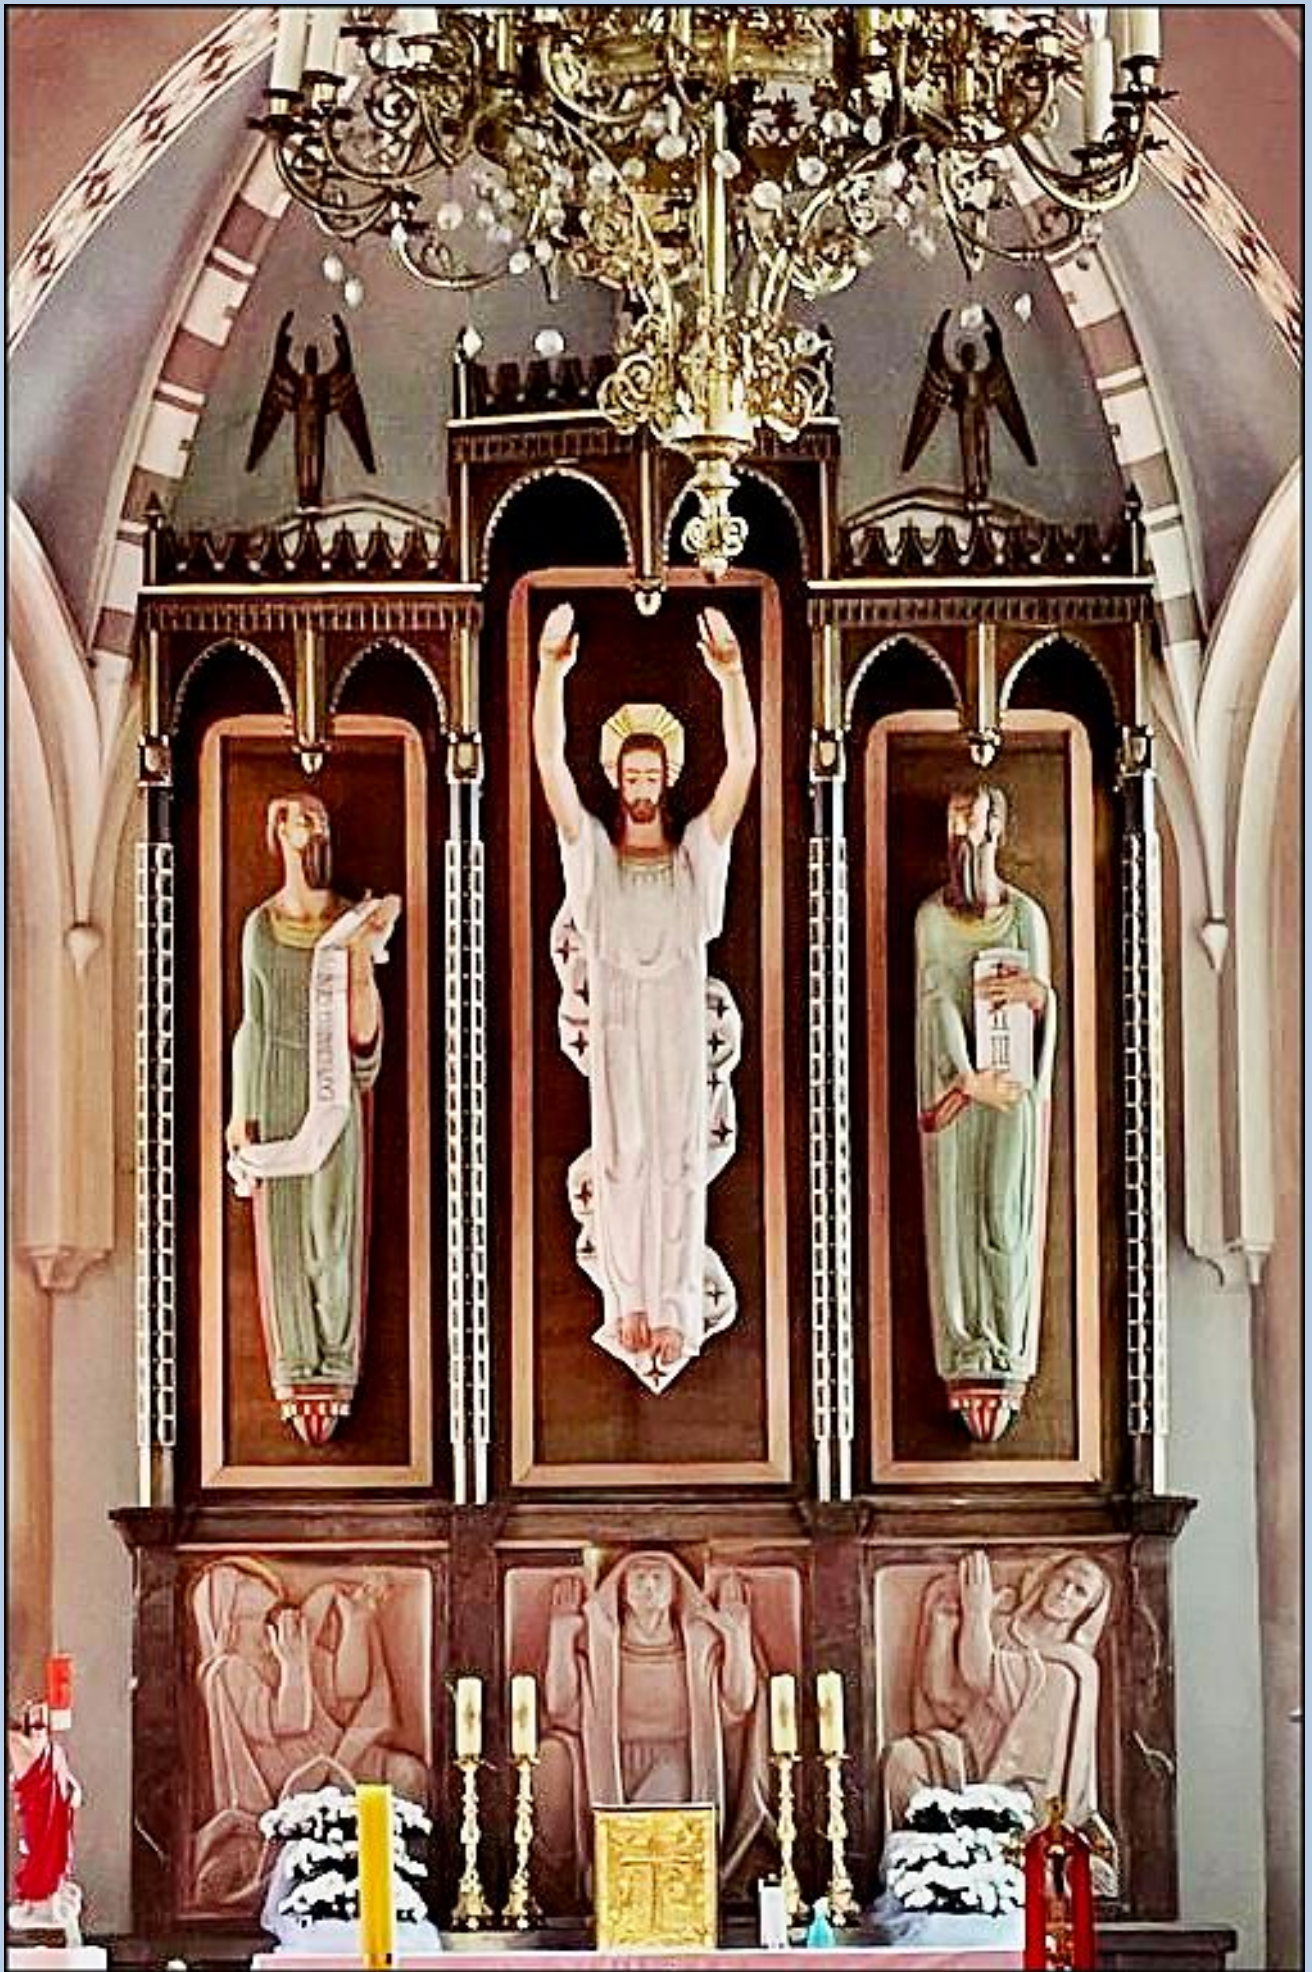

Maslów
(Woj. Świętokrzyskie)

**Kościół pw.
Przemienienia Pańskiego**
([opis](#))

KS. KAN.
**JOZEFOWI
MARSZAŁKOWI**
BUDOWNICZEMU
KOSCIOŁA
PROBOSZCZOWI
PARAFII MASŁÓW
W LATACH 1918-1957.
WDZIĘCZNI PARAFIANIE

CIEBIE BOŻE WYŚLAWIAMY
W SETNĄ ROCZNICĘ ISTNIENIA
PARAFII PRZEMIENIENIA PAŃSKIEGO
W MASŁOWIE
W KTÓREJ KOLEJNYMI PROBOSZCZAMI
BYLI:
KS. JÓZEF MARSZAŁEK 1918-1957
KS. JAN KUDELSKI 1957-1967
KS. JULIAN KOWALIK 1967-1977
KS. RYSZARD RYLSKI 1977-2011
KS. PIOTR MOTYKA 2011-
A SIOSTRY ZAKONNE SŁUŻEBNICZKI
STAROWIEJSKIE SĄ OD 1980 R.
1918 - 2018

Kaplica pw. św. Józefa w Woli Kopcowej

zdjęcia: KJ

[POWRÓT DO STRONY GŁÓWNEJ IKONOGRAFII](#)