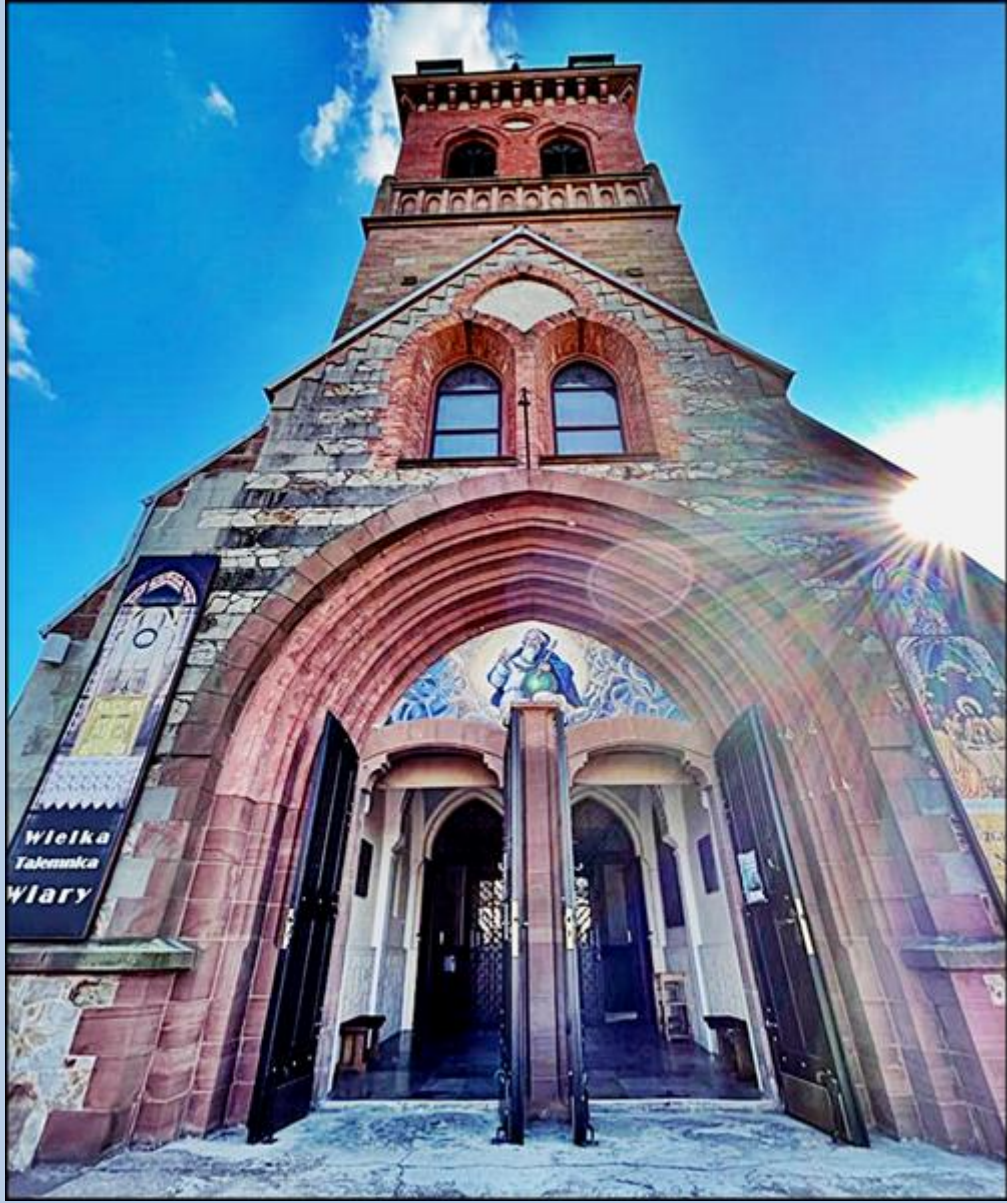

Maslów
(Woj. Świętokrzyskie)

**Kościół pw.
Przemienienia Pańskiego**
([opis](#))

KS. KAN.
**JOZEFOWI
MARSZAŁKOWI**
BUDOWNICZEMU
KOSCIOŁA
PROBOSZCZOWI
PARAFII MASŁÓW
W LATACH 1918-1957.
WDZIĘCZNI PARAFIANIE

CIEBIE BOŻE WYŚLAWIAMY
W SETNĄ ROCZNICĘ ISTNIENIA
PARAFII PRZEMIENIENIA PAŃSKIEGO
W MASŁOWIE
W KTÓREJ KOLEJNYMI PROBOSZCZAMI
BYLI:
KS. JÓZEF MARSZAŁEK 1918-1957
KS. JAN KUDELSKI 1957-1967
KS. JULIAN KOWALIK 1967-1977
KS. RYSZARD RYLSKI 1977-2011
KS. PIOTR MOTYKA 2011-
A SIOSTRY ZAKONNE SŁUŻEBNICZKI
STAROWIEJSKIE SĄ OD 1980 R.
1918 - 2018

Kaplica pw. św. Józefa w Woli Kopcowej

zdjęcia: KJ

[POWRÓT DO STRONY GŁÓWNEJ IKONOGRAFII](#)