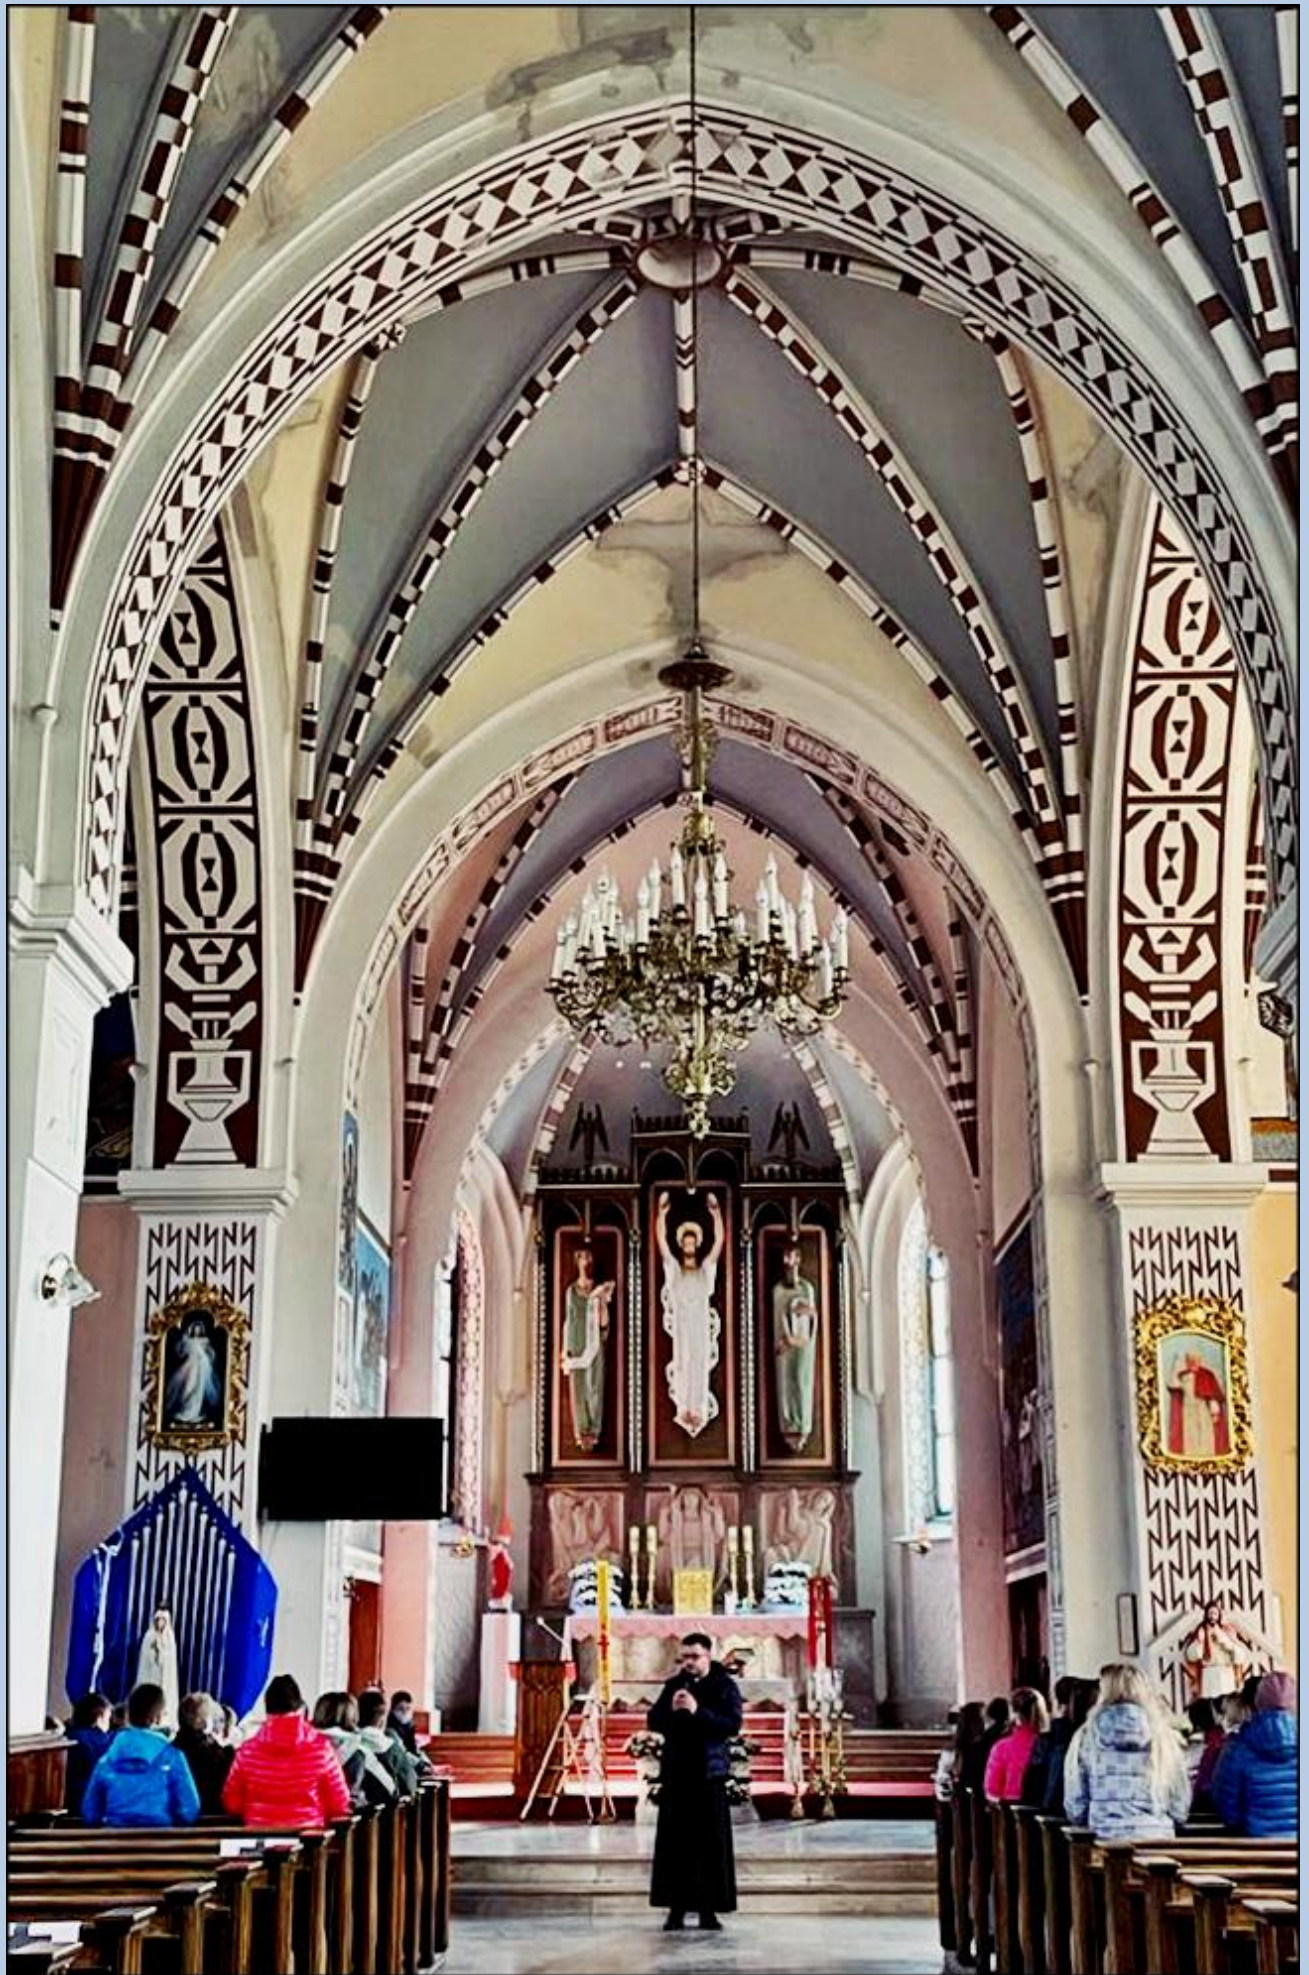

Maslów
(Woj. Świętokrzyskie)

**Kościół pw.
Przemienienia Pańskiego**
([opis](#))

KS. KAN.
**JOZEFOWI
MARSZAŁKOWI**
BUDOWNICZEMU
KOSCIOŁA
PROBOSZCZOWI
PARAFII MASŁÓW
W LATACH 1918-1957.
WDZIĘCZNI PARAFIANIE

CIEBIE BOŻE WYŚLAWIAMY
W SETNĄ ROCZNICĘ ISTNIENIA
PARAFII PRZEMIENIENIA PAŃSKIEGO
W MASŁOWIE
W KTÓREJ KOLEJNYMI PROBOSZCZAMI
BYLI:
KS. JÓZEF MARSZAŁEK 1918-1957
KS. JAN KUDELSKI 1957-1967
KS. JULIAN KOWALIK 1967-1977
KS. RYSZARD RYLSKI 1977-2011
KS. PIOTR MOTYKA 2011-
A SIOSTRY ZAKONNE SŁUŻEBNICZKI
STAROWIEJSKIE SĄ OD 1980 R.
1918 - 2018

Kaplica pw. św. Józefa w Woli Kopcowej

zdjęcia: KJ

[POWRÓT DO STRONY GŁÓWNEJ IKONOGRAFII](#)