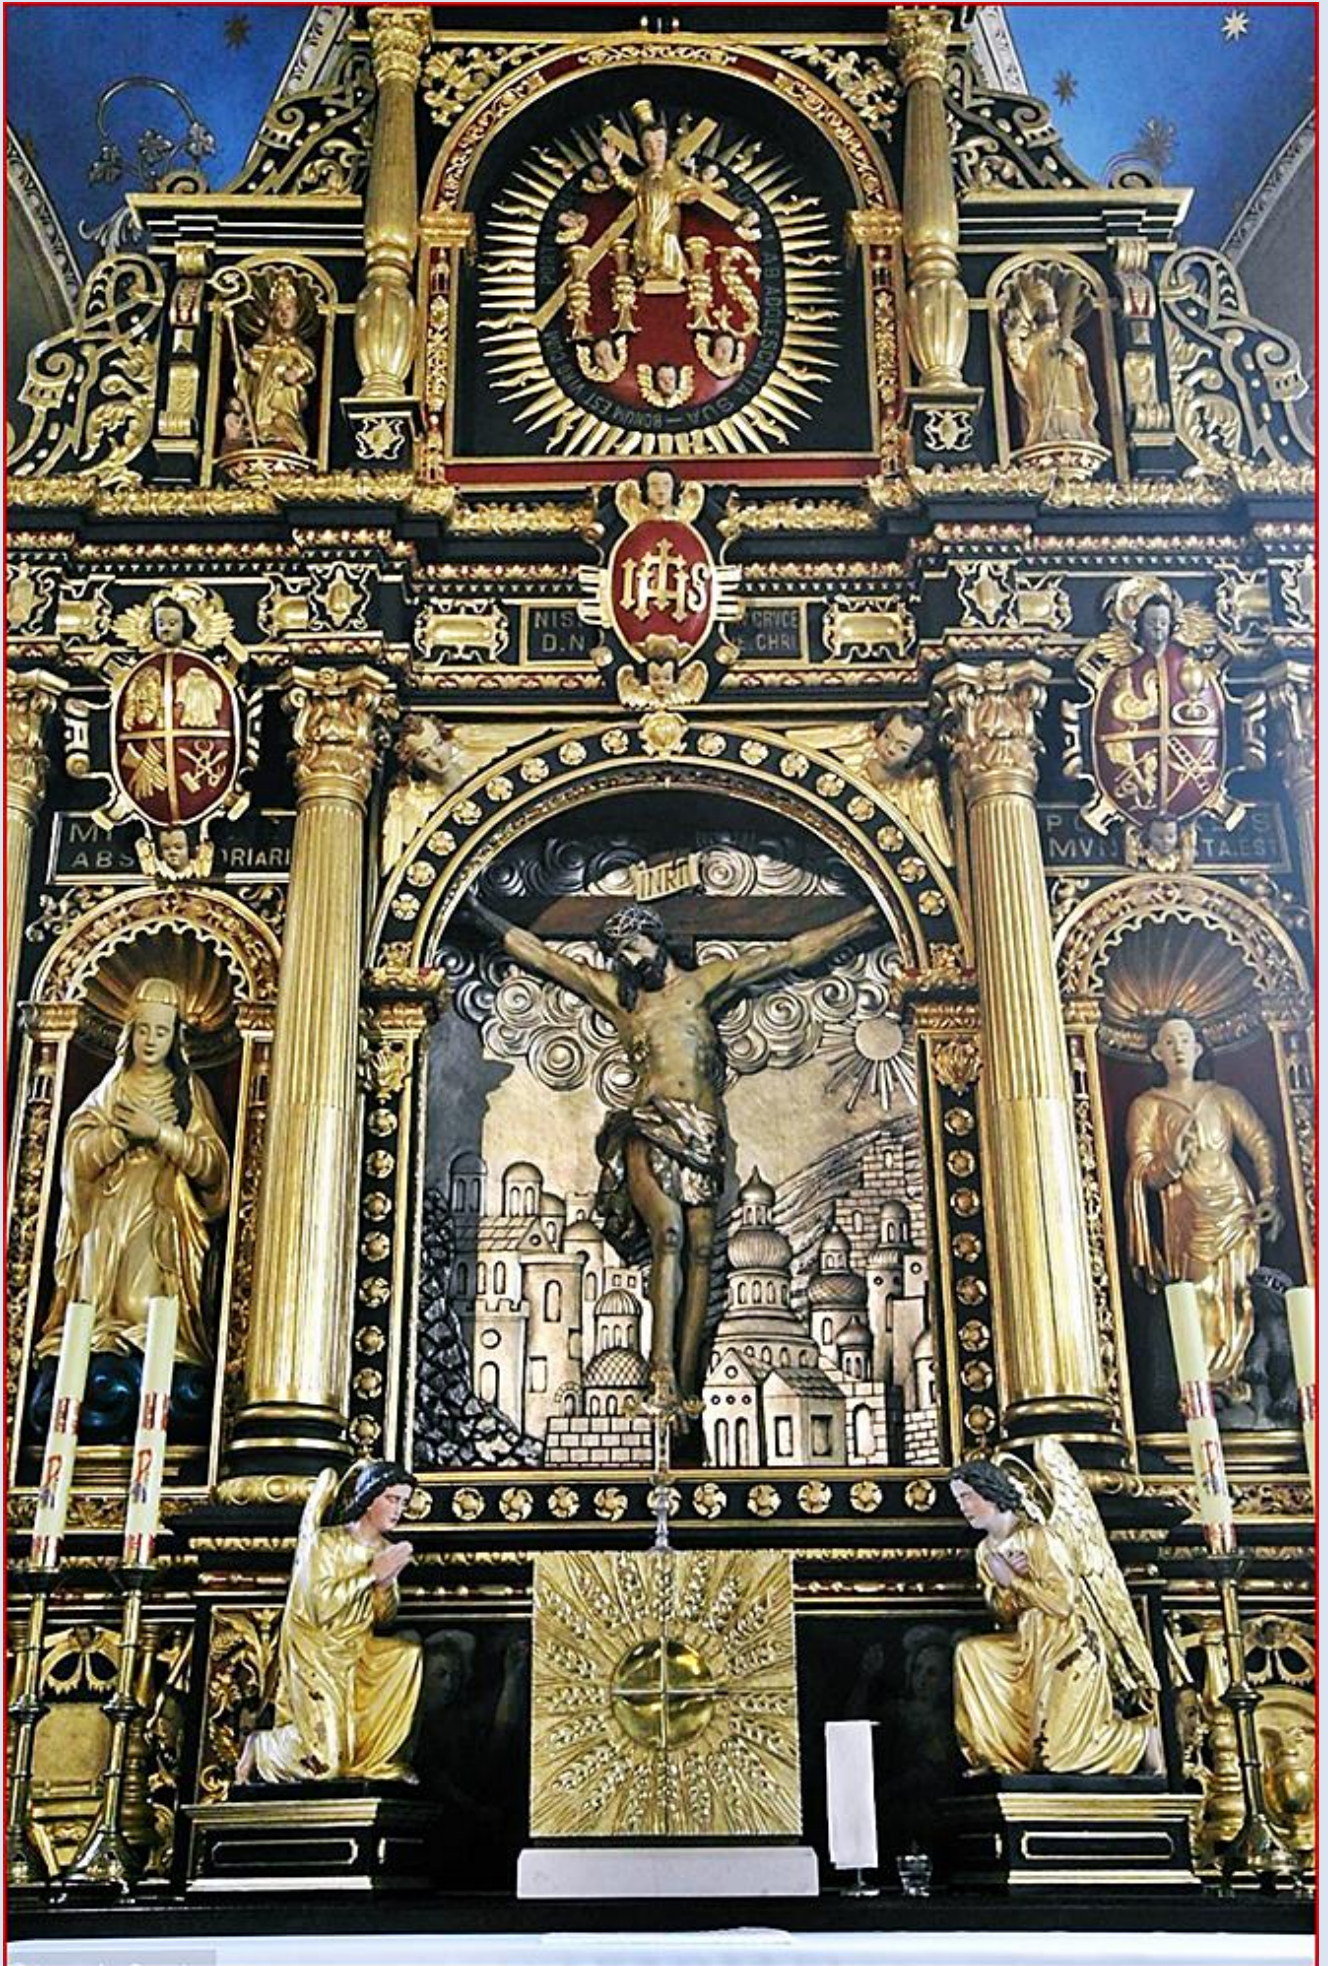

Małogoszcz
(Woj. Świętokrzyskie)

**Kościół pw.
Wniebowzięcia NMP**
([historia kościoła](#))

zdjęcia: Jan Nitecki

zdjęcia w czerwonej obwódce zapożyczono z:
<http://bi.gazeta.pl/im/0b/af/12/z19593227V,Malogoszcz--kosciol-Wniebowzecie-NMP.jpg>