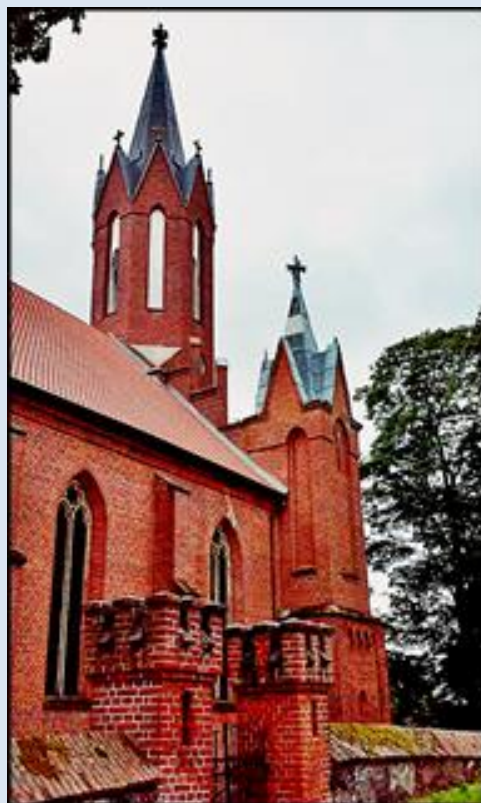

Lutry
(Woj. Warmińsko-Mazurskie)

**Kościół pw.
śś. Marii Magdaleny i Walentego**
([opis](#))

Gruß aus Lautern, Ostpr.

zdjęcia: Grażyna Sygowska

zdjęcia w czerwonym obramowaniu zapożyczono z:
<https://www.gosc.pl/doc/1219133.Dzieci-dzwonia>
<https://polska-org.pl/7753205.foto.html?idEntity=7753204>

[POWRÓT DO STRONY GŁÓWNEJ IKONOGRAFII](#)