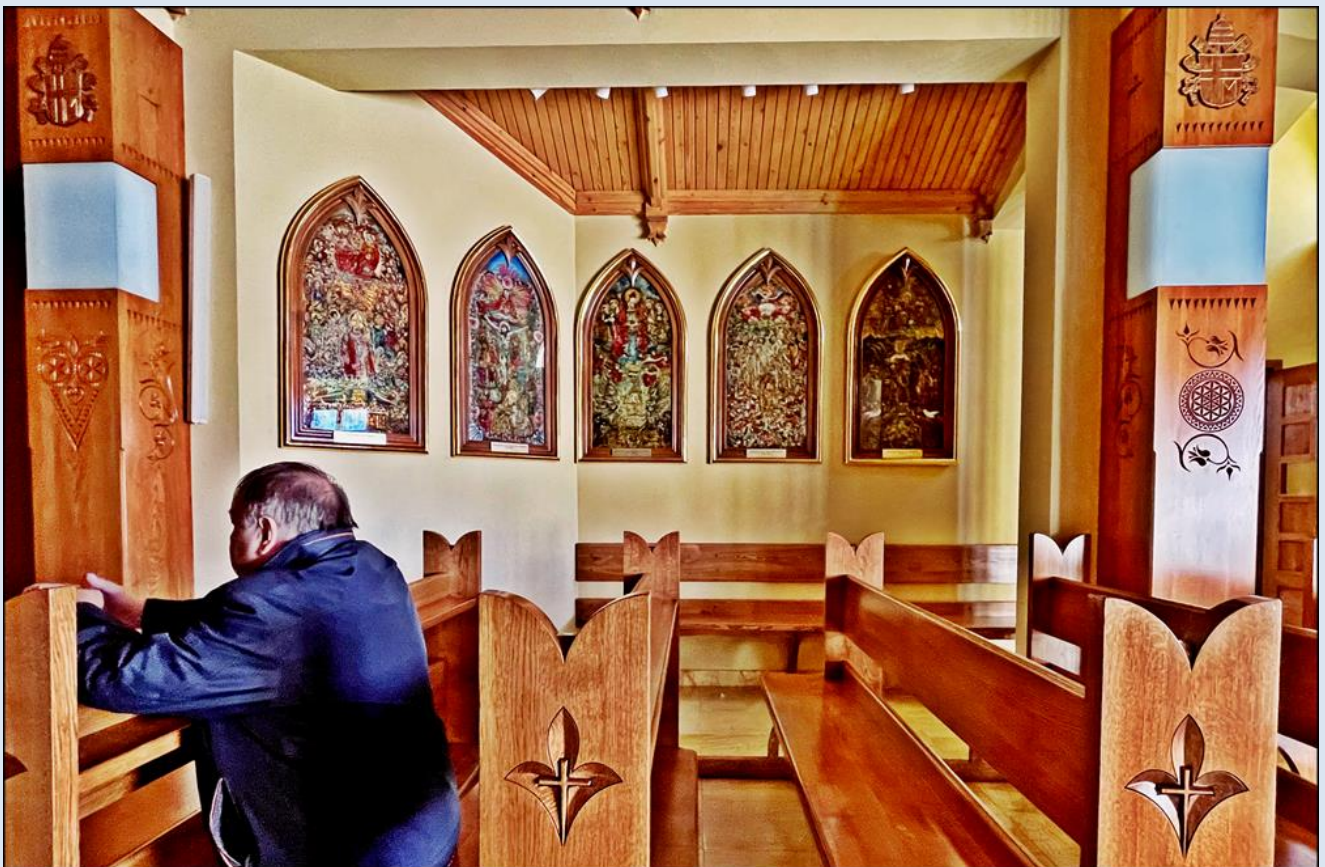

Ludźmierz

(Woj. Małopolskie)

Kaplica pw. św. Jana Pawła II pod papieskim ołtarzem
([opis](#))

zdjęcia: KJ

[POWRÓT DO STRONY GŁÓWNEJ IKONOGRAFII](#)