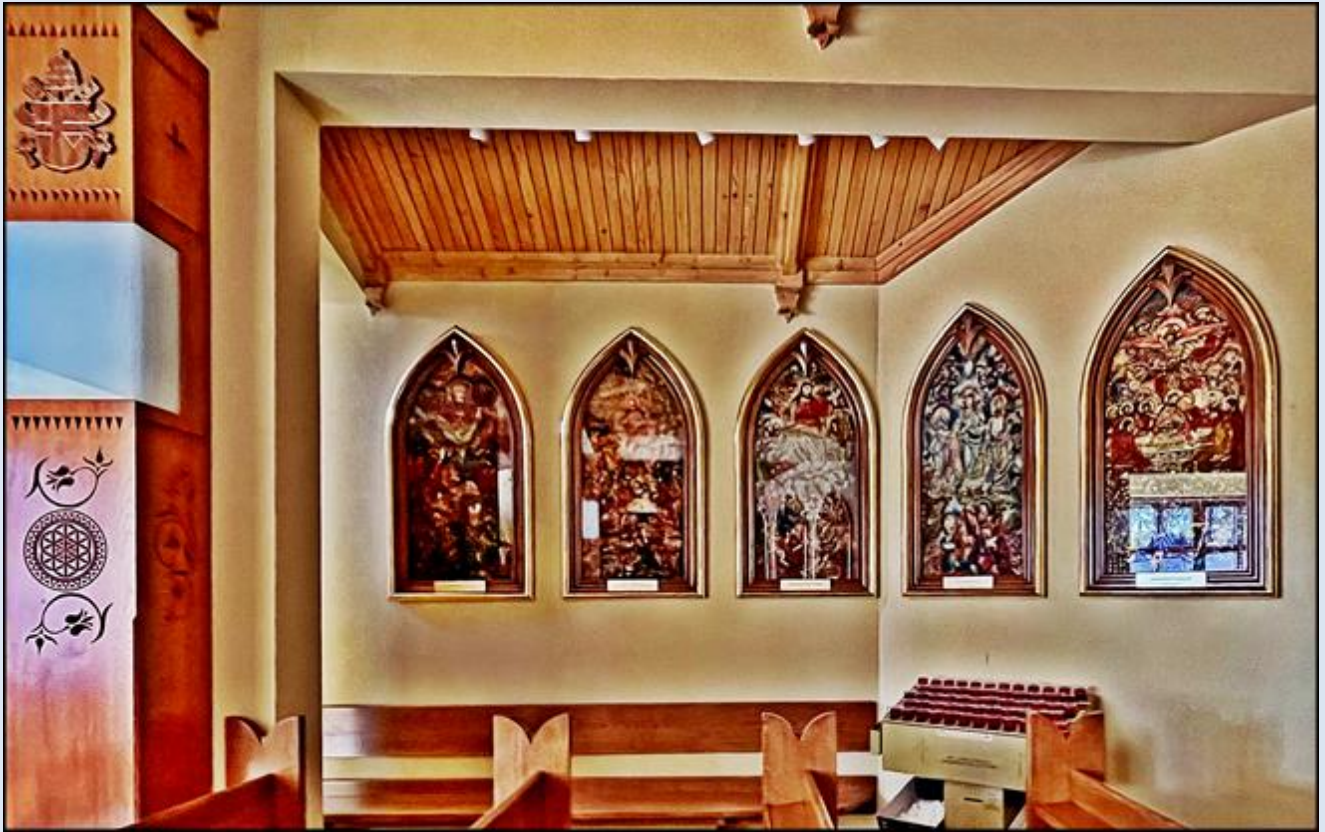

Ludźmierz

(Woj. Małopolskie)

Kaplica pw. św. Jana Pawła II pod papieskim ołtarzem
([opis](#))

zdjęcia: KJ

[POWRÓT DO STRONY GŁÓWNEJ IKONOGRAFII](#)