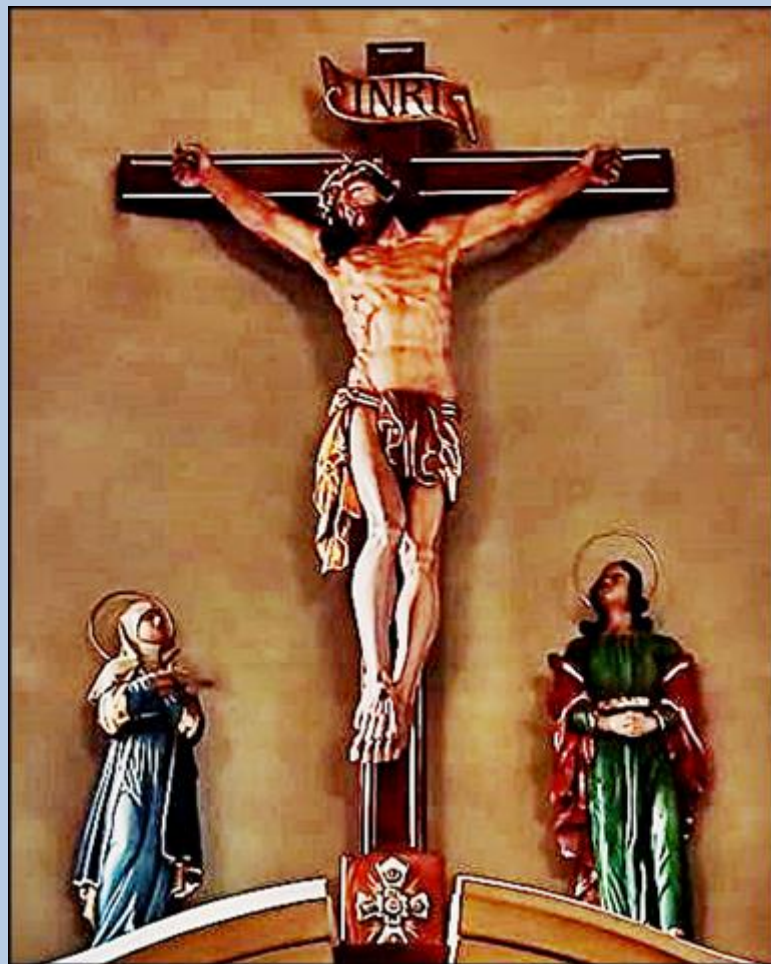

Lubliniec
Woj. Śląskie

**Kościół pw.
Podwyższenia Krzyża Świętego**
([opis kościoła](#))

zdjęcia: Jan Nitecki

[POWRÓT DO STRONY GŁÓWNEJ IKONOGRAFII](#)

Uzupełnienie LP z 4.03.2024 r.

zdjęcia: LP

[POWRÓT DO STRONY GŁÓWNEJ IKONOGRAFII](#)