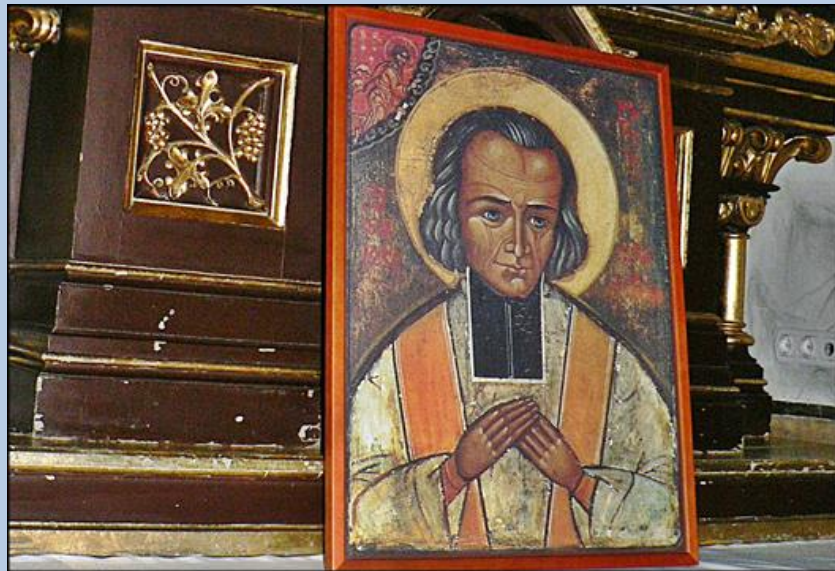

Lubliniec
Woj. Śląskie

Kościół pw. św. Mikołaja
([opis kościoła](#))

zdjęcia: Jan Nitecki

zdjęcia w czerwonej obwódce zapożyczono z:
<http://faralubliniec.pl/wp-content/uploads/2015/05/5.jpg>

[POWRÓT DO STRONY GŁÓWNEJ IKONOGRAFII](#)

Uzupełnienie LP z 4.03.2024 r.

zdjęcia: LP

[POWRÓT DO STRONY GŁÓWNEJ IKONOGRAFII](#)