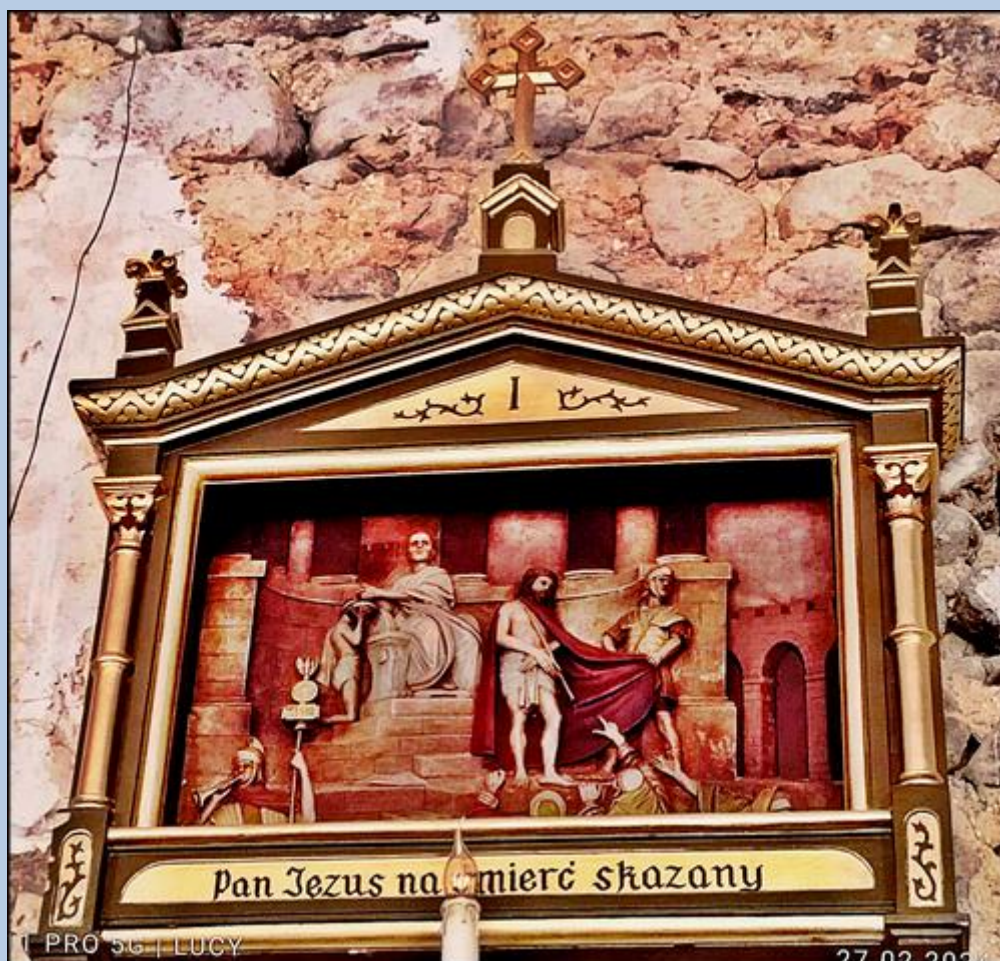

Lubliniec
Woj. Śląskie

Kościół pw. św. Mikołaja
([opis kościoła](#))

zdjęcia: Jan Nitecki

zdjęcia w czerwonej obwódce zapożyczono z:
<http://faralubliniec.pl/wp-content/uploads/2015/05/5.jpg>

[POWRÓT DO STRONY GŁÓWNEJ IKONOGRAFII](#)

Uzupełnienie LP z 4.03.2024 r.

zdjęcia: LP

[POWRÓT DO STRONY GŁÓWNEJ IKONOGRAFII](#)