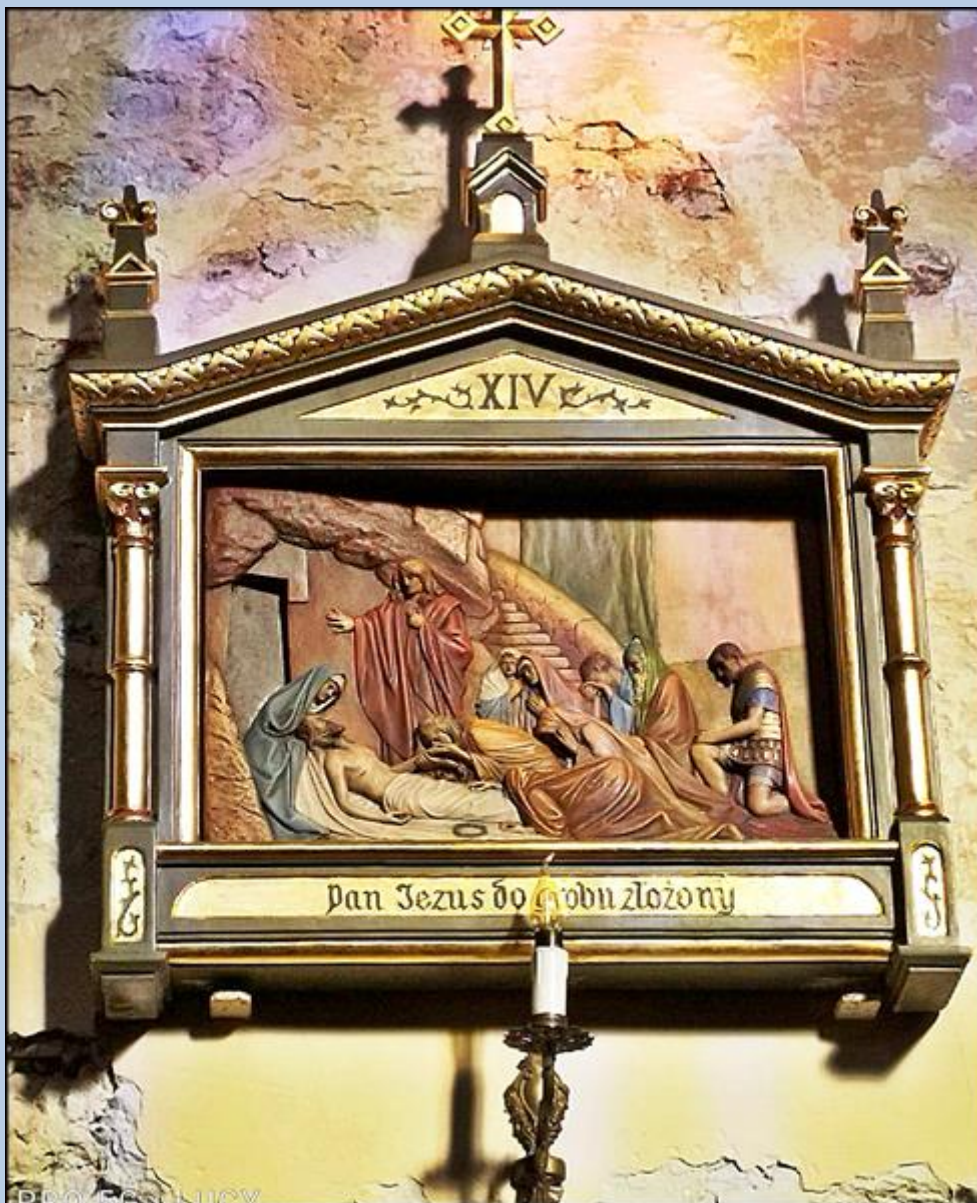

Lubliniec
Woj. Śląskie

Kościół pw. św. Mikołaja
([opis kościoła](#))

zdjęcia: Jan Nitecki

zdjęcia w czerwonej obwódce zapożyczono z:
<http://faralubliniec.pl/wp-content/uploads/2015/05/5.jpg>

[POWRÓT DO STRONY GŁÓWNEJ IKONOGRAFII](#)

Uzupełnienie LP z 4.03.2024 r.

zdjęcia: LP

[POWRÓT DO STRONY GŁÓWNEJ IKONOGRAFII](#)